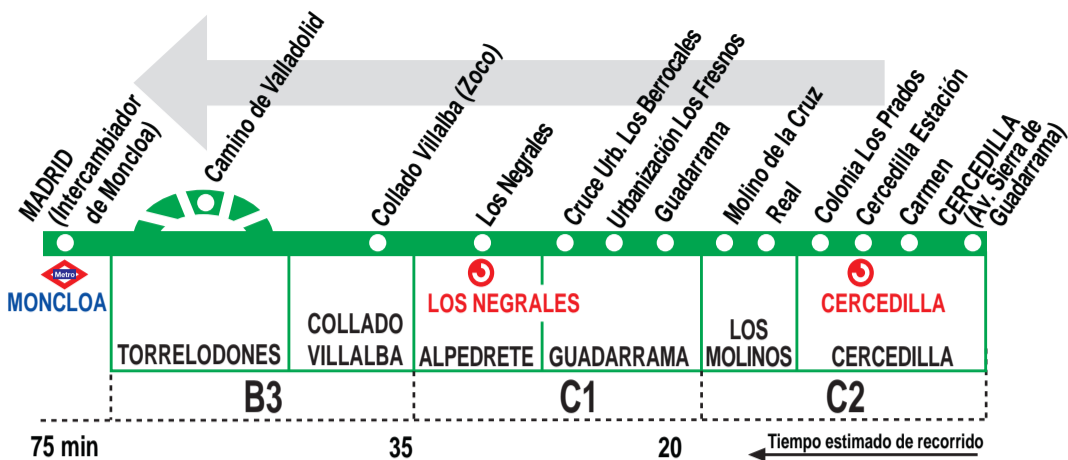

684 Cercedilla - Madrid (Moncloa) (Por Guadarrama)

HORARIOS DE SALIDA DE CERCEDILLA (Avenida Manuel González Amezua)

010919

Lunes a viernes laborables

(Vigente de 1 de septiembre a 31 de julio)

5:	6:	7:	8:	9:	10:	11:	12:	13:	14:	15:	16:	17:	18:	19:	20:	21:	
30	00	00	00	00	00	00	00	00	00	00	00	00	00	00	00	15	
45	15	15 ^d	15	30	30	30	30	30	15	15	15	30	30	30	30	55	
	30 ^d	30	30					45	30	30	30				45		
	45 ^d	45							45	45							

Lunes a viernes laborables

(Vigente agosto)

5:	6:	7:	8:	9:	10:	11:	12:	13:	14:	15:	16:	17:	18:	19:	20:	21:	
30	00	00	00	00	00	00	00	00	15	15	00	00	00	00	00	25	
45	15	15 ^d	15	30	30	30	30	30	30	30	30	30	30	30	30	55	
	30 ^d	30	30						45	45							

Por vía de servicio de la ctra. A-6 en Collado Villalba los sábados laborables, domingos y festivos.

^d Directo a Madrid, sin paso por Collado Villalba.

^t Pasa por camino de Valladolid (Torrelozones).

LARREA, S.L. (Grupo Avanza) Calle Buriel, 2-A.
28400 Pol. Ind. P-29 COLLADO VILLALBA (MADRID)