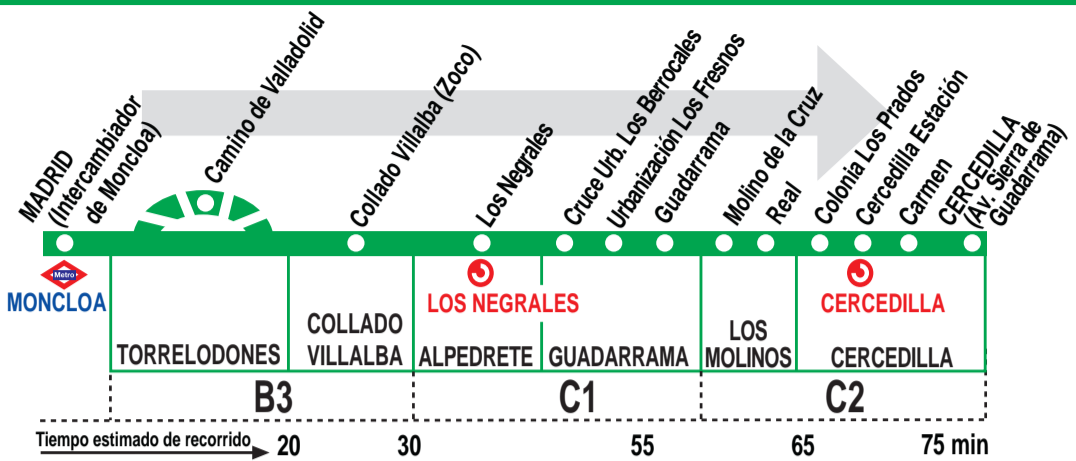

# 684 Madrid (Moncloa) - Cercedilla (Por Guadarrama)

## HORARIOS DE SALIDA DE MADRID (Intercambiador de Moncloa)

010918