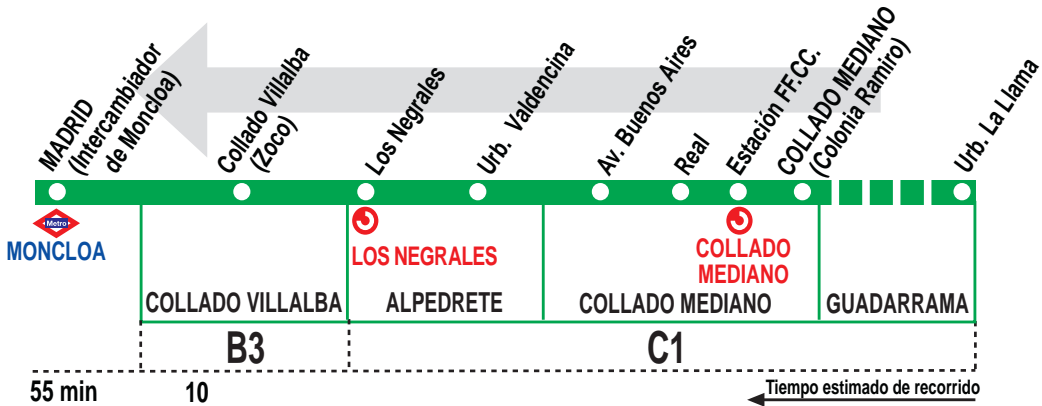

683

Collado Mediano - Madrid (Moncloa)

HORARIOS DE SALIDA DE COLLADO MEDIANO (Colonia Ramiro)

010917

Lunes a viernes laborables

(Vigente todo el año)

6:	7:	8:	9:	10:	11:	12:	13:	14:	15:	16:	17:	18:	19:	20:	21:
20	10 ^l	20	30	20	20	20	20	20	20	20	20	15	00	20	20
50*	30 ^l	50	50						50			40	40		
	40*														

A	7:30	9:30	11:30	13:30	15:30	17:30
			19:30	21:30		

Notas:

Utiliza la calzada bus-VAO durante las horas de funcionamiento en cada sentido, sólo de lunes a viernes laborables.

A efecto de horarios nocturnos se consideran los festivos nacionales y autonómicos.