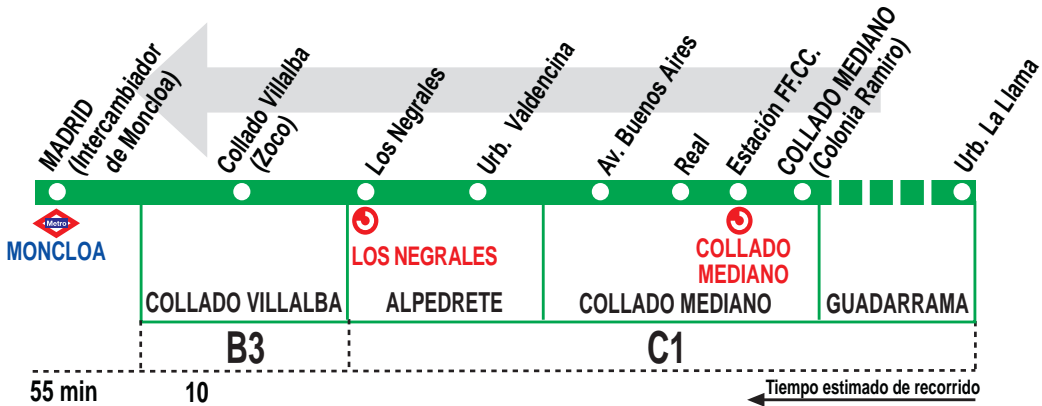

683

Collado Mediano - Madrid (Moncloa)

HORARIOS DE SALIDA DE COLLADO MEDIANO (Colonia Ramiro)

250219

Lunes a viernes laborables

(Vigente todo el año)

6:	7:	8:	9:	10:	11:	12:	13:	14:	15:	16:	17:	18:	19:	20:	21:
20	10 ^l	20	30	20	20	20	20	20	20	20	20	15	00	20	20
50 ^l *	30 ^l	50	50						50			40	40		
	40 ^l *														

A	7:30	9:30	11:30	13:30	15:30	17:30
			19:30	21:30		

Notas:

Utiliza la calzada bus-VAO durante las horas de funcionamiento en cada sentido, sólo de lunes a viernes laborables.

A efecto de horarios nocturnos se consideran los festivos nacionales y autonómicos.