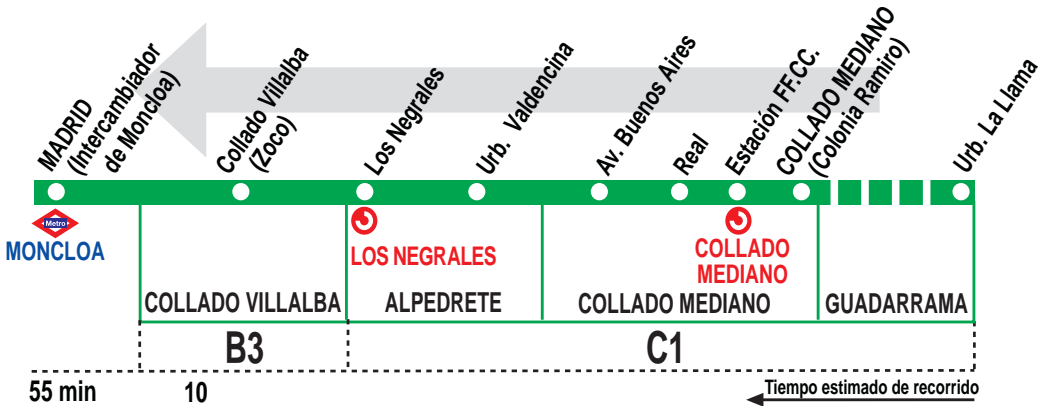

683

Collado Mediano - Madrid (Moncloa)

HORARIOS DE SALIDA DE COLLADO MEDIANO (Colonia Ramiro)

110121

Lunes a viernes laborables

(Vigente todo el año)

6:	7:	8:	9:	10:	11:	12:	13:	14:	15:	16:	17:	18:	19:	20:	21:
20	10 ^l	20	30	20	20	20	20	20	20	20	20	15	00	20	20
50 ^l *	30 ^l	50	50						50			40	40		
	40 ^l *														

(Vigente de 1 de julio a 31 de agosto)

A	7:30	9:30	11:30	13:30	15:30	17:30
			19:30	21:30		

Notas:

Utiliza la calzada bus-VAO durante las horas de funcionamiento en cada sentido, sólo de lunes a viernes laborables.

A efecto de horarios nocturnos se consideran los festivos nacionales y autonómicos.

^l Procede de la urb. La Llama 5 minutos antes.

* Directo a Madrid, sin paso por Collado Villalba.