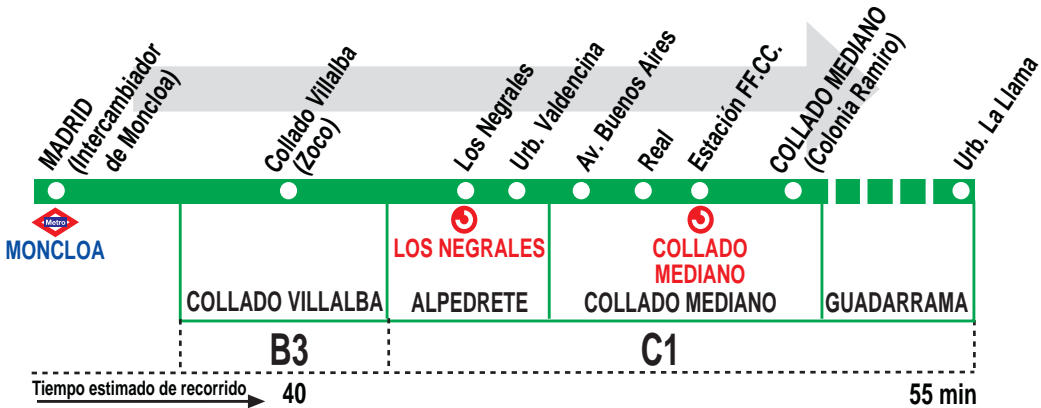

## Madrid (Moncloa) - Collado Mediano

### HORARIOS DE SALIDA DE MADRID (Intercambiador de Moncloa)

110121

#### Sábados laborables, domingos y festivos

(Vigente de 1 de julio a 31 de agosto)

A	8:30	10:30	12:30	14:30	16:30	18:30
			20:30	22:30		

Notas:

Utiliza la calzada bus-VAO durante las horas de funcionamiento en cada sentido, sólo de lunes a viernes laborables.