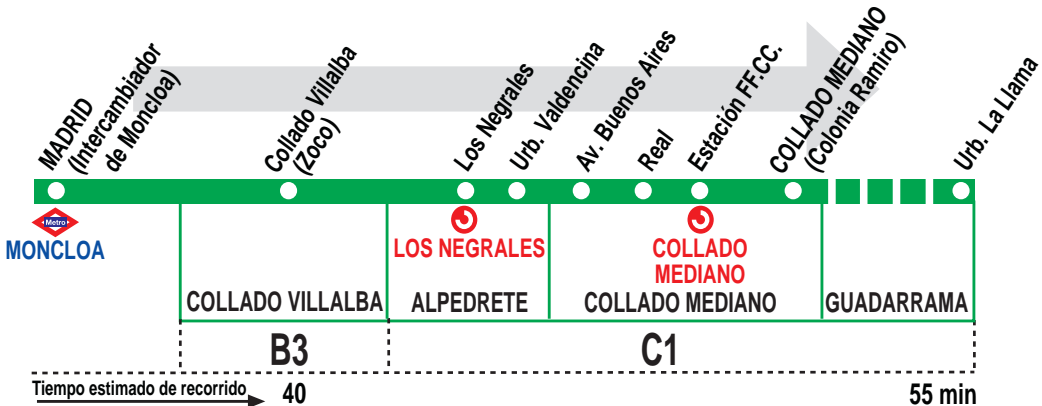

## Madrid (Moncloa) - Collado Mediano

### HORARIOS DE SALIDA DE MADRID (Intercambiador de Moncloa)

250219