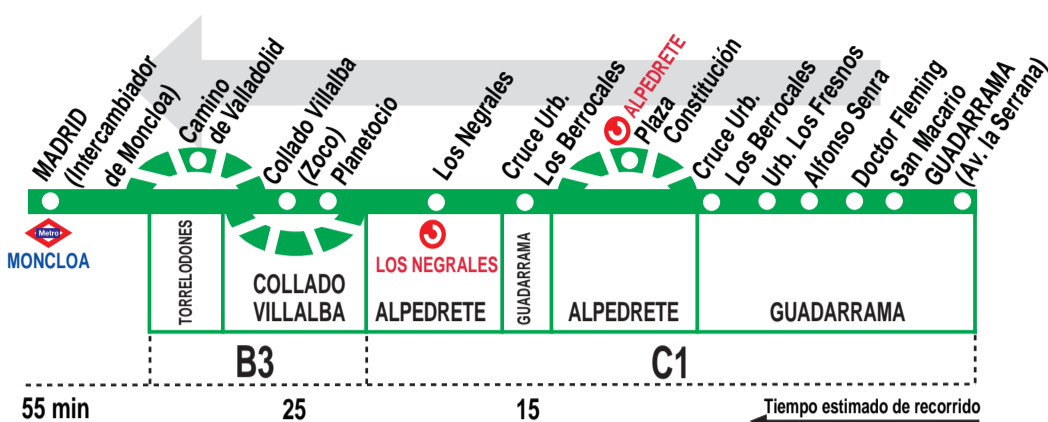

## Guadarrama - Villalba - Madrid (Moncloa)

### HORARIOS DE SALIDA DE GUADARRAMA (Avenida la Serrana)

010919