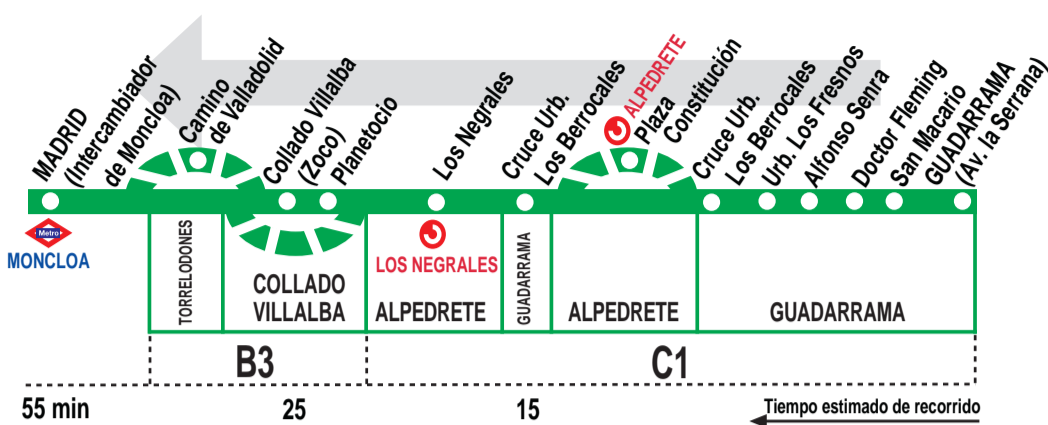

682

Guadarrama - Villalba - Madrid (Moncloa)

HORARIOS DE SALIDA DE GUADARRAMA (Avenida la Serrana)

010918

Lunes a viernes laborables

(Vigente de 1 de septiembre a 31 de julio)

5:	6:	7:	8:	9:	10:	11:	12:	13:	14:	15:	16:	17:	18:	19:	20:	21:
25	10	00 ^x	05	00	10	10	10	10	05	05	15	25	15	05	15	20
40	30 ^x	05	10 ^x	15	40			40	30	35	40	40	50	15	45	45
	35	15 ^x	20 ^x	45					45	55						
	45 ^x	25 ^x	30													
	55 ^x	30	45													
		40 ^x														
		50 ^x														

Notas:

Utiliza la calzada bus-VAO durante las horas de funcionamiento en cada sentido, sólo de lunes a viernes laborables.

Sin servicio diurno sábados, domingos y festivos de julio y agosto, los realiza la línea 684.