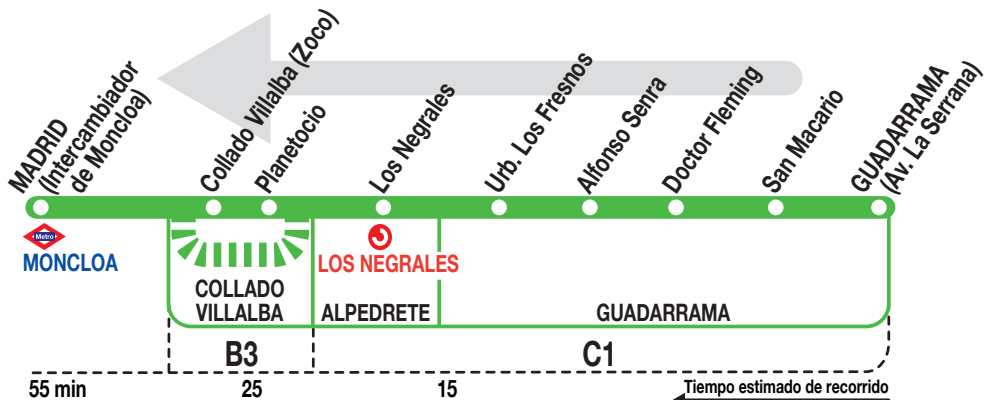

682

Madrid (Moncloa)

Horarios de salida de Guadarrama (Avenida la Serrana)

010724

Lunes a
viernes
laborables

(Vigente todo el año)

5:	6:	7:	8:	9:	10:	11:	12:	13:	14:	15:	16:	17:	18:	19:	20:	21:
25	10	00 ^x	05	00	10	10	10	00	05	10	05	00	15	05	15	20
40	30 ^x	05	10 ^x	15	40			10	30	20	15	10	50	15	35	45
	35	15 ^x	20 ^x	45				25	45	35	40	25		45	45	
	45 ^x	25 ^x	30					40		50		40				
	55 ^x	30	45													
		40 ^x														
		50 ^x														

A	6:00	7:00	7:55	8:55	9:55	10:55	12:00	12:55
14:00	15:00	15:55	17:25	18:15	19:25	20:25	21:30	

Horarios de salida de Collado Villalba (Centro Comercial Planetocio)

010724

Lunes a
viernes
laborables

(Vigente todo el año)

A	6:45	7:10	8:05	8:30
---	------	------	------	------

Notas

Utiliza la calzada bus-VAO durante las horas de funcionamiento en cada sentido, sólo de lunes a viernes laborables.

^x Expres, sin parada en Collado Villalba.