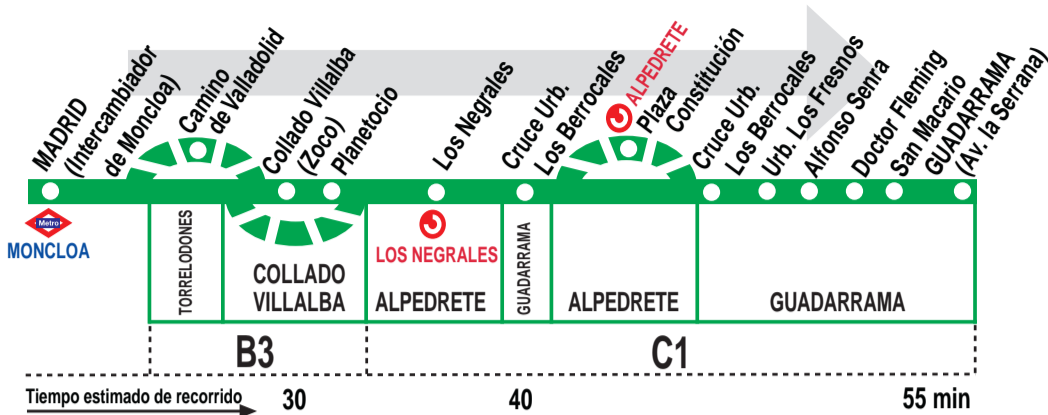

# Madrid (Moncloa) - Villalba - Guadarrama

## HORARIOS DE SALIDA DE MADRID (Intercambiador de Moncloa)

010918

Sin servicio diurno sábados, domingos y festivos de julio y agosto, los realiza la línea 684.

<sup>a</sup> Pasa por Alpedrete.

<sup>c</sup> Sólo hasta centro comercial Planetocio (Collado Villalba).

<sup>t</sup> Pasa por el camino de Valladolid (Torrelodones) y Alpedrete.