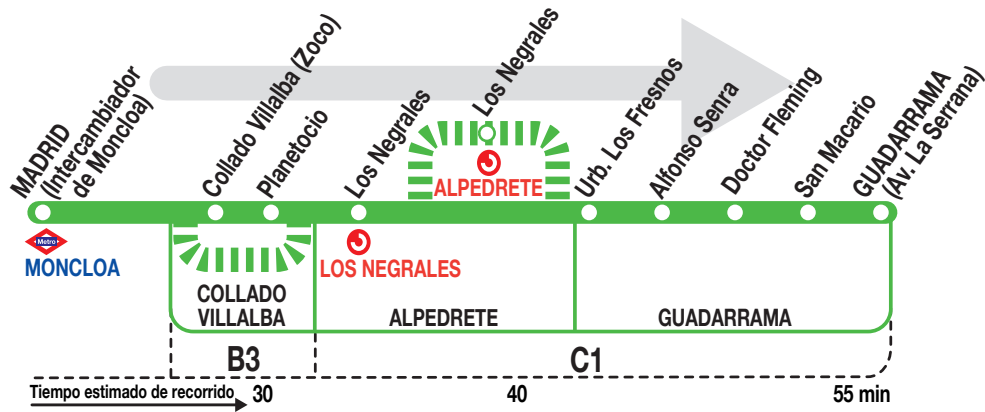

682

Collado Villalba - Guadarrama

Horarios de salida de Madrid (Intercambiador de Moncloa)

110121

Lunes a viernes laborables

(Vigente de 1 de septiembre a 31 de julio)

6:	7:	8:	9:	10:	11:	12:	13:	14:	15:	16:	17:	18:	19:	20:	21:	22:	23:
15	20 ^C	05	00 ^C	10	00	10	00	00 ^X	10	30	10	10	10	00	10	00	00 ^A
30	25	25	10		30	40	10	10	20	40	30	30 ^X	25 ^X	10	00	30	40 ^C
	40	40	10 ^C				35	20	40	50	40	40	40	30 ^X	30		
	50	55	25					30	55		55	55		40	40		
	50 ^C							40									
								55 ^X									

A	7:00	7:55	8:55	9:55	11:00	11:55	13:00	14:00
	14:55	16:05	16:50	18:25	19:25	20:35	21:40	22:25

Notas

Utiliza la calzada bus-VAO durante las horas de funcionamiento en cada sentido, sólo de lunes a viernes laborables.

^A Pasa por Alpedrete.

^C Sólo hasta Centro Comercial Planetocio (Collado Villalba).

^X Expres, sin parada en Collado Villalba.