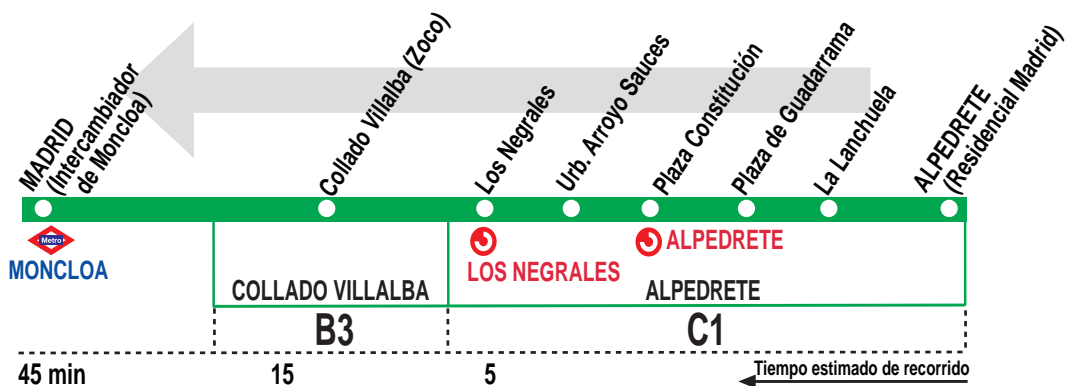

681

Alpedrete - Madrid (Moncloa)

HORARIOS DE SALIDA DE ALPEDRETE (Residencial Madrid)

010919

(Vigente todo el año)

Lunes a viernes laborables

5:	6:	7:	8:	9:	10:	11:	12:	13:	14:	15:	16:	17:	18:	19:	20:	21:	23:
45	15	05	05	05	00	00	00	00	00	00	15	20	00	00	00	00	00*
	25	15	15	15	30	30	30	30	15	15	40	30	10	20	30	30	
	35	25	35	35					45	45	55	40	20	40	40	45	
	45	35	45							55			40	50			
	55 ^d	45 ^d	55														

Sábados laborables, domingos y festivos

De	6:35	a	14:20	entre	55 - 60	minutos
A	15:40		16:40		17:30	18:25
	19:25		20:40		21:30	23:20 ^s

Notas:

Utiliza la calzada bus-VAO durante las horas de funcionamiento en cada sentido, sólo de lunes a viernes laborables.

^d Directo, sin paso por Collado Villalba.

^s Sólo sábados laborables.

* Sólo viernes laborables y vísperas de festivo.

LR LARREA, S.L. (Grupo Avanza) Calle Buriel, 2-A.
28400 Pol. Ind. P-29 COLLADO VILLALBA (MADRID)