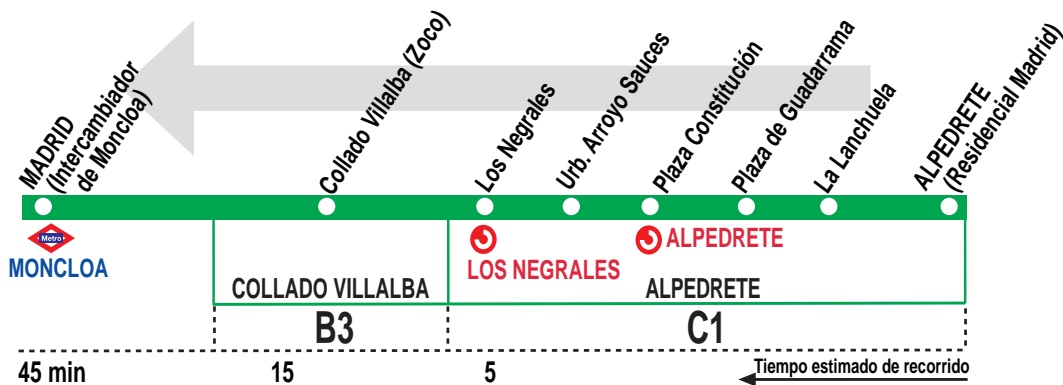

## Alpedrete - Madrid (Moncloa)

### HORARIOS DE SALIDA DE ALPEDRETE (Residencial Madrid)

010917

(Vigente todo el año)