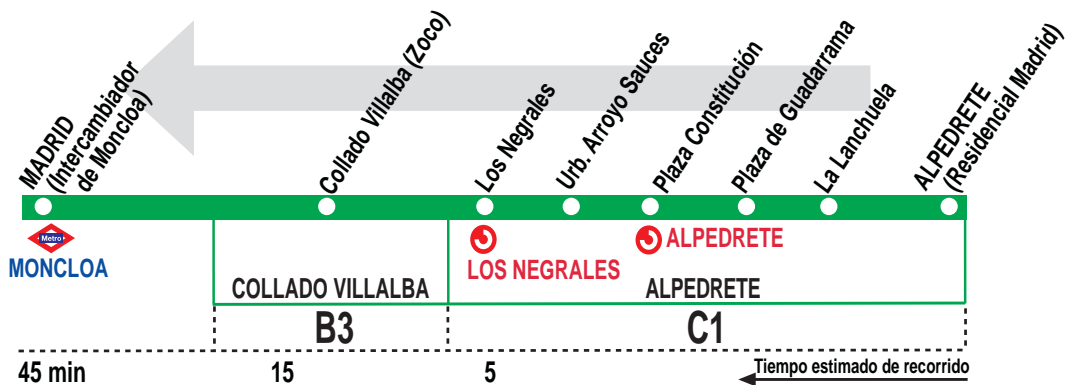

681

Alpedrete - Madrid (Moncloa)

HORARIOS DE SALIDA DE ALPEDRETE (Residencial Madrid)

250219

(Vigente todo el año)

Lunes a viernes laborables

5:	6:	7:	8:	9:	10:	11:	12:	13:	14:	15:	16:	17:	18:	19:	20:	21:	23:
45	15	05	05	05	00	00	00	00	00	00	15	20	00	00	00	00	00*
	25	15	15	15	30	30	30	30	15	15	40	30	10	20	30	30	
	35	25	35	35					45	45	55	40	20	40	40	45	
	45	35	45							55			40	50			
	55 ^d	45 ^d	55														

Sábados laborables, domingos y festivos

De	6:35	a	14:25	entre	55 - 60	minutos
A	15:40		16:35		17:30	18:25
	19:30		20:35		21:30	23:20 ^s

Notas:

Utiliza la calzada bus-VAO durante las horas de funcionamiento en cada sentido, sólo de lunes a viernes laborables.