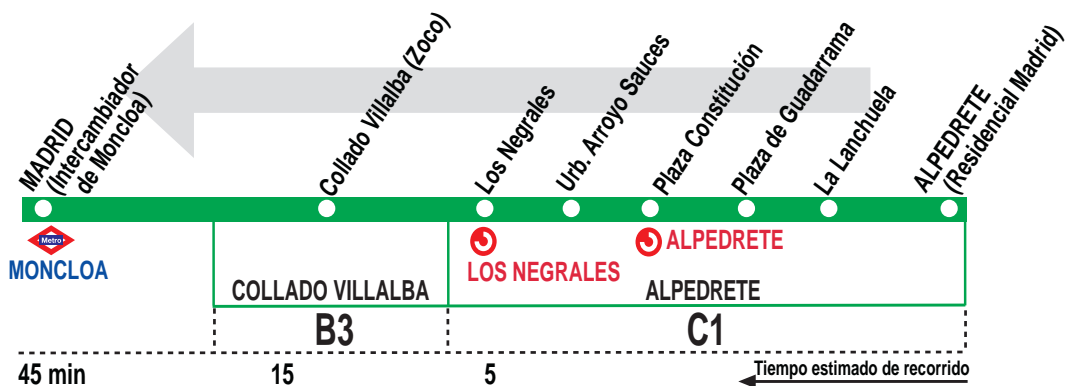

681

Alpedrete - Madrid (Moncloa)

HORARIOS DE SALIDA DE ALPEDRETE (Residencial Madrid)

010919

(Vigente todo el año)

Lunes a viernes laborables

5:	6:	7:	8:	9:	10:	11:	12:	13:	14:	15:	16:	17:	18:	19:	20:	21:	23:
45	15	05	05	05	00	00	00	00	00	00	15	20	00	00	00	00	00*
	25	15	15	15	30	30	30	30	15	15	40	30	10	20	30	30	
	35	25	35	35					45	45	55	40	20	40	40	45	
	45	35	45							55			40	50			
	55 ^d	45 ^d	55														

Sábados laborables, domingos y festivos

De	6:35	a	14:20	entre	55 - 60	minutos
A	15:40		16:40		17:30	18:25
	19:25		20:40		21:30	23:20 ^s

Notas:

Utiliza la calzada bus-VAO durante las horas de funcionamiento en cada sentido, sólo de lunes a viernes laborables.