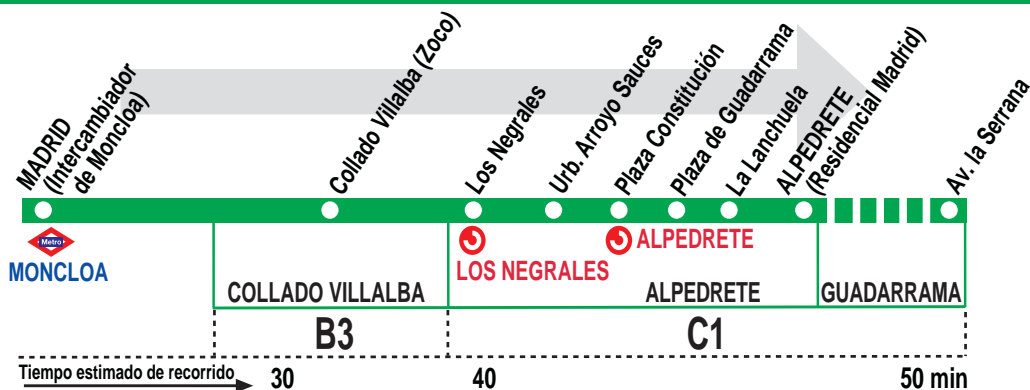

681

Madrid (Moncloa) - Alpedrete

HORARIOS DE SALIDA DE MADRID (Intercambiador de Moncloa)

010919

(Vigente todo el año)

Lunes a viernes laborables

6:	7:	8:	9:	10:	11:	12:	13:	14:	15:	16:	17:	18:	19:	20:	21:	22:
35	05	05	05	00	00	00	00	00	00	00	00	00	00	00	00	00
	15	15	15	30	30	30	30	15	15	20	25	25	20	20	30	30
	25	25	25					30	30	40	45	40	30	40		
	35	35	35					45	45			50	40	50		
	45	45														
	55	55														

Sábados laborables, domingos y festivos

A		7:25	
De	8:35	a	10:35
		cada	hora
De	11:25	a	13:25
		cada	hora
A	14:20	15:15	16:35
		17:35	18:35
19:20	20:30	21:40	22:35
		23:15*	

Notas:

Utiliza la calzada bus-VAO durante las horas de funcionamiento en cada sentido, sólo de lunes a viernes laborables.