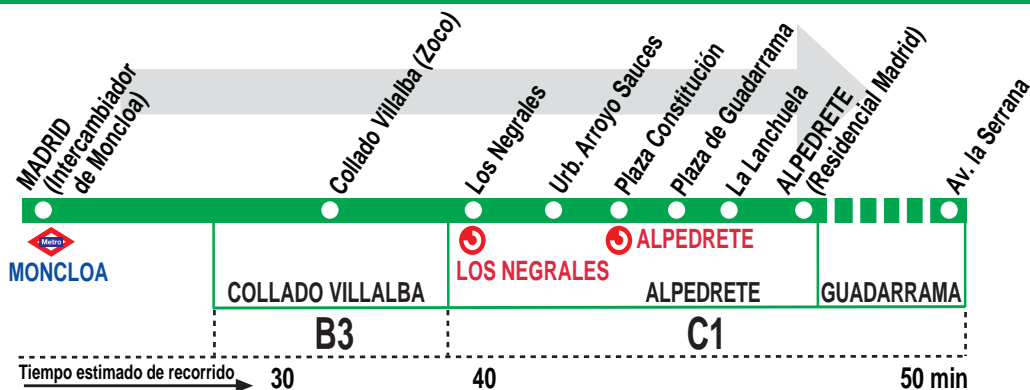

## Madrid (Moncloa) - Alpedrete

### HORARIOS DE SALIDA DE MADRID (Intercambiador de Moncloa)

010919

(Vigente todo el año)

#### Sábados laborables, domingos y festivos

A		7:25	
De	8:35	a	10:35
De	11:25	a	13:25
A	14:20	15:15	16:35
	17:35	18:35	
	19:20	20:30	21:40
	22:35	23:15*	

Notas:

Utiliza la calzada bus-VAO durante las horas de funcionamiento en cada sentido, sólo de lunes a viernes laborables.

\* Continúa a Guadarrama.