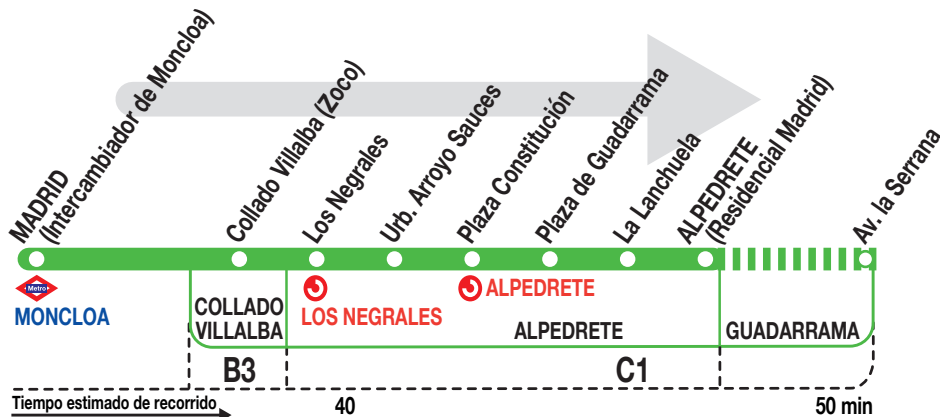

681

Alpedrete

Horarios de salida de Madrid (Intercambiador de Moncloa)

161124

Lunes a
viernes
laborables

(Vigente todo el año)

6:	7:	8:	9:	10:	11:	12:	13:	14:	15:	16:	17:	18:	19:	20:	21:	22:
35	05	05	05	00	00	00	00	00	00	00	00	00	00	00	00	00
	15	15	15	10	30	30	15	15	10	20	25	25	10	10	30	30
	25	25	25	30		45	30	30	25	40	45	40	20	20	45	45
	35	35	35					40	35			50	30	40		
	45	45	45					50	45				40	50		
	55	55														

Notas

Utiliza la calzada bus-VAO durante las horas de funcionamiento en cada sentido, sólo de lunes a viernes laborables.

^x Continúa a Guadarrama.