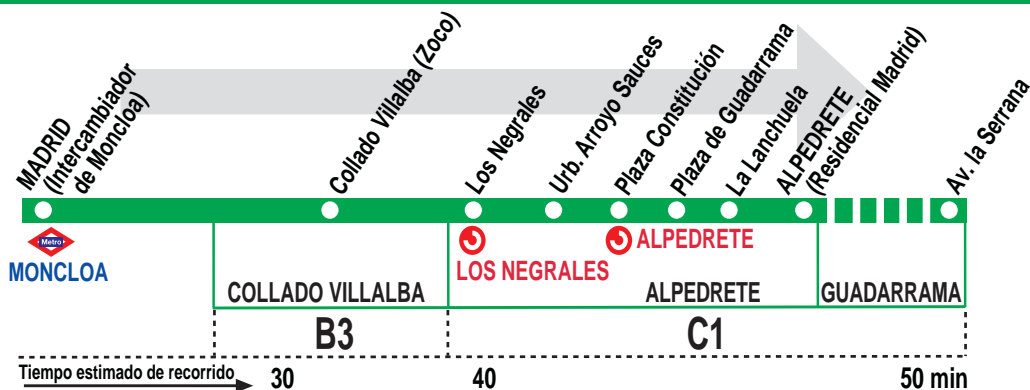

## Madrid (Moncloa) - Alpedrete

### HORARIOS DE SALIDA DE MADRID (Intercambiador de Moncloa)

250219

(Vigente todo el año)

#### Sábados laborables, domingos y festivos

De 7:25 a 13:25 cada hora	
A	14:20 15:20 16:35 17:35 18:35
	19:20 20:30 21:30 22:35 23:15*

Notas:

Utiliza la calzada bus-VAO durante las horas de funcionamiento en cada sentido, sólo de lunes a viernes laborables.