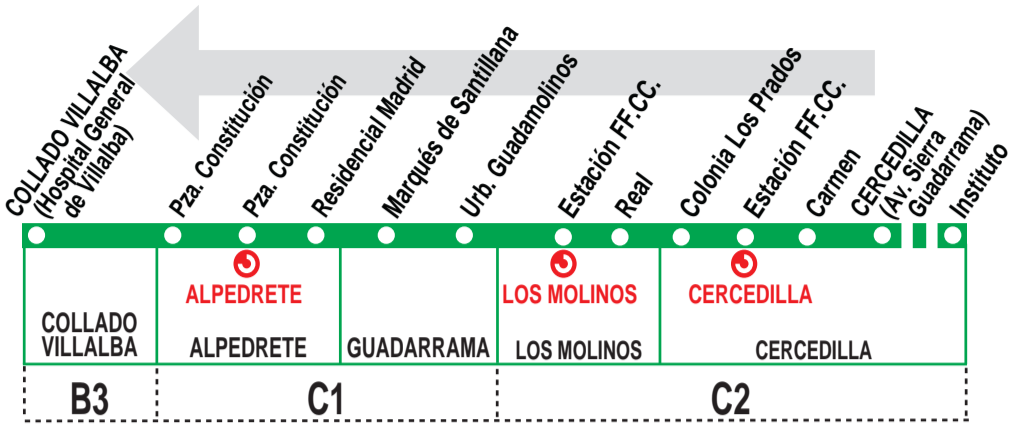

680

Cercedilla - Collado Villalba (Hospital)

Horarios de paso aproximado

030918

(Vigente todo el año)

COLLADO VILLALBA (Hospital General de Villalba)	Alpedrete	Guadarrama	Los Molinos	CERCEDILLA (Av. Sierra Guadarrama)
Lunes a viernes laborables				
7:35	7:25	7:20	7:10	6:55
9:05	8:55	8:50	8:40	8:25 ⁱ
10:25	10:15	10:10	10:00	9:45
12:20	12:10	12:05	11:55	11:40
13:45	13:35	13:30	13:20	13:05
15:15	15:05	15:00	14:50	14:35 ⁱ
16:35	16:25	16:20	16:10	15:55
18:15	18:05	18:00	17:50	17:35 ⁱ
19:55	19:45	19:40	19:30	19:15
21:40	21:30	21:25	21:15	21:00
23:25	23:15	23:10	23:00	22:45
Sábados laborables				
7:40	7:30	7:25	7:15	7:00
8:50	8:40	8:35	8:25	8:10
10:10	10:00	9:55	9:45	9:30
11:50	11:40	11:35	11:25	11:10
13:15	13:05	13:00	12:50	12:35
14:20	14:10	14:05	13:55	13:40
Notas:	Domingos y festivos sin servicio. ⁱ Procede sólo días lectivos 5 minutos antes del instituto (Cercedilla).			