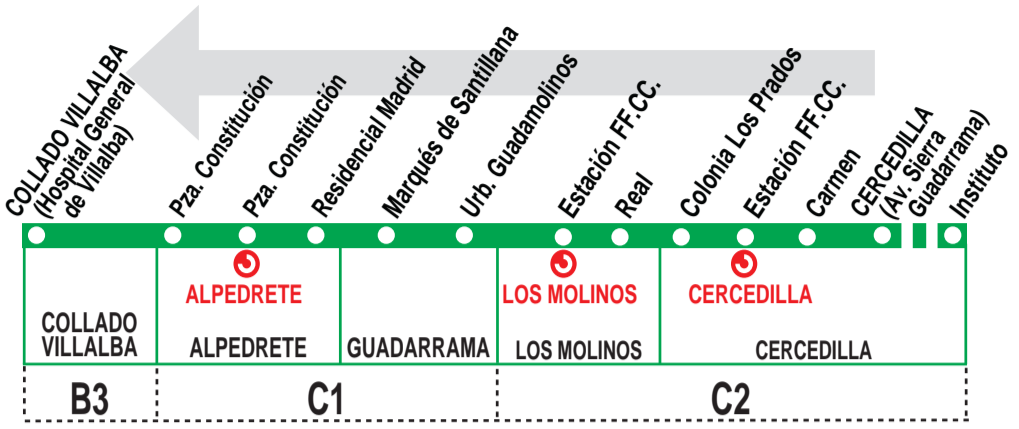

## Cercedilla - Collado Villalba (Hospital)

### Horarios de paso aproximado

030918

(Vigente todo el año)

COLLADO VILLALBA (Hospital General de Villalba)	Alpedrete	Guadarrama	Los Molinos	CERCEDILLA (Av. Sierra Guadarrama)
<b>Lunes a viernes laborables</b>				
7:35	7:25	7:20	7:10	6:55
9:05	8:55	8:50	8:40	8:25 <sup>i</sup>
10:25	10:15	10:10	10:00	9:45
12:20	12:10	12:05	11:55	11:40
13:45	13:35	13:30	13:20	13:05
15:15	15:05	15:00	14:50	14:35 <sup>i</sup>
16:35	16:25	16:20	16:10	15:55
18:15	18:05	18:00	17:50	17:35 <sup>i</sup>
19:55	19:45	19:40	19:30	19:15
21:40	21:30	21:25	21:15	21:00
23:25	23:15	23:10	23:00	22:45
<b>Sábados laborables</b>				
7:40	7:30	7:25	7:15	7:00
8:50	8:40	8:35	8:25	8:10
10:10	10:00	9:55	9:45	9:30
11:50	11:40	11:35	11:25	11:10
13:15	13:05	13:00	12:50	12:35
14:20	14:10	14:05	13:55	13:40
Notas:	<b>Domingos y festivos sin servicio.</b> <sup>i</sup> Procede sólo días lectivos 5 minutos antes del instituto (Cercedilla).			