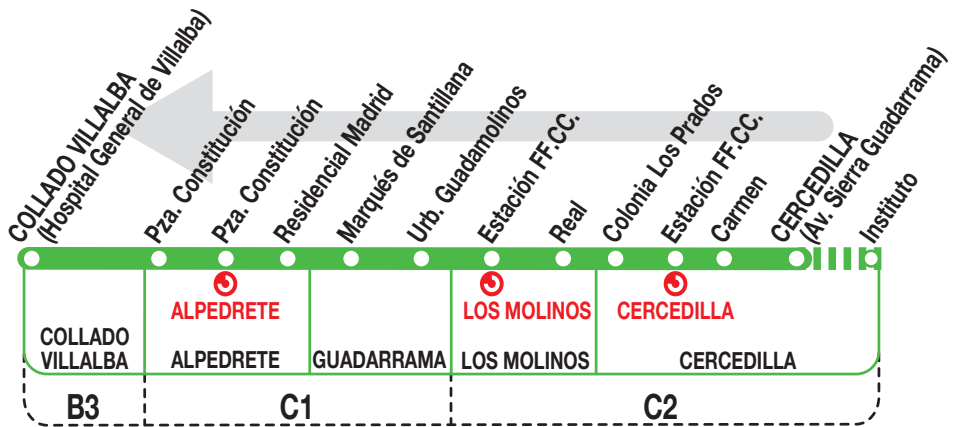

## Collado Villalba (Hospital)

030918

### Horarios de paso aproximado

Lunes a  
viernes  
laborables

(Vigente todo el año)

COLLADO VILLALBA (Hospital General de Villalba)	Alpedrete	Guadarrama	Los Molinos	CERCEDILLA (Av. Sierra Guadarrama)
7:35	7:25	7:20	7:10	6:55
9:05	8:55	8:50	8:40	8:25 <sup>i</sup>
10:25	10:15	10:10	10:00	9:45
12:20	12:10	12:05	11:55	11:40
13:45	13:35	13:30	13:20	13:05
15:15	15:05	15:00	14:50	14:35 <sup>i</sup>
16:35	16:25	16:20	16:10	15:55
18:15	18:05	18:00	17:50	17:35 <sup>i</sup>
19:55	19:45	19:40	19:30	19:15
21:40	21:30	21:25	21:15	21:00
23:25	23:15	23:10	23:00	22:45

Sábados  
laborables

(Vigente todo el año)

COLLADO VILLALBA (Hospital General de Villalba)	Alpedrete	Guadarrama	Los Molinos	CERCEDILLA (Av. Sierra Guadarrama)
7:40	7:30	7:25	7:15	7:00
8:50	8:40	8:35	8:25	8:10
10:10	10:00	9:55	9:45	9:30
11:50	11:40	11:35	11:25	11:10
13:15	13:05	13:00	12:50	12:35
14:20	14:10	14:05	13:55	13:40