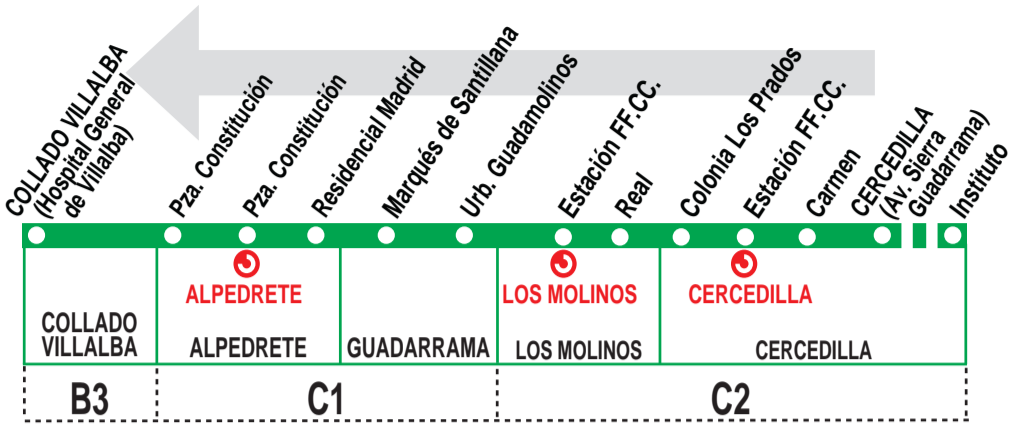

680

Cercedilla - Collado Villalba (Hospital)

Horarios de paso aproximado

030918

(Vigente todo el año)

COLLADO VILLALBA (Hospital General de Villalba)	Alpedrete	Guadarrama	Los Molinos	CERCEDILLA
Lunes a viernes laborables				
7:35	7:25	7:20	7:10	6:55
9:05	8:55	8:50	8:40	8:25 ⁱ
10:25	10:15	10:10	10:00	9:45
12:20	12:10	12:05	11:55	11:40
13:45	13:35	13:30	13:20	13:05
15:15	15:05	15:00	14:50	14:35 ⁱ
16:35	16:25	16:20	16:10	15:55
18:15	18:05	18:00	17:50	17:35 ⁱ
19:55	19:45	19:40	19:30	19:15
21:40	21:30	21:25	21:15	21:00
23:25	23:15	23:10	23:00	22:45
Sábados laborables				
7:40	7:30	7:25	7:15	7:00
8:50	8:40	8:35	8:25	8:10
10:10	10:00	9:55	9:45	9:30
11:50	11:40	11:35	11:25	11:10
13:15	13:05	13:00	12:50	12:35
14:20	14:10	14:05	13:55	13:40
Notas:	Domingos y festivos sin servicio. ⁱ Procede sólo días lectivos 5 minutos antes del instituto (Cercedilla).			