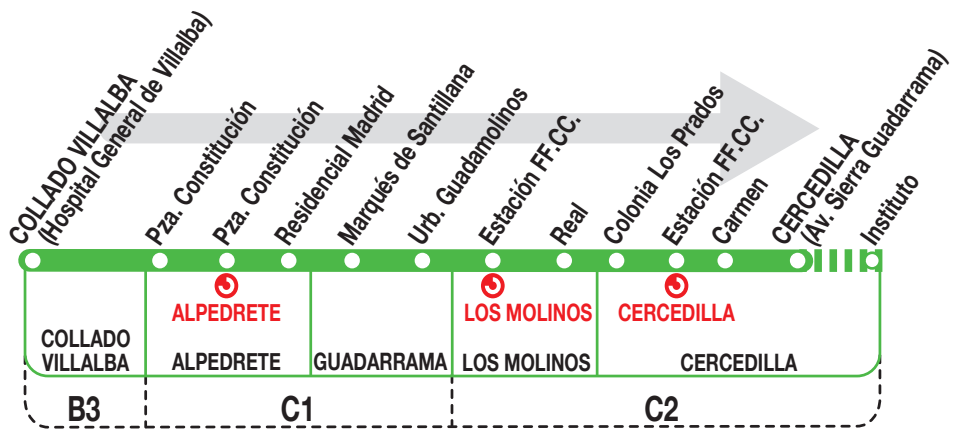

680

Cercedilla

030918

Horarios de paso aproximado

**Lunes a
viernes
laborables**

(Vigente todo el año)

COLLADO VILLALBA (Hospital General de Villalba)	Alpedrete	Guadarrama	Los Molinos	CERCEDILLA (Av. Sierra Guadarrama) Instituto
7:30	7:40	7:45	7:55	8:10 ⁱ
9:00	9:10	9:15	9:25	9:40
10:25	10:35	10:40	10:50	11:05
12:20	12:30	12:35	12:45	13:00
13:45	13:55	14:00	14:10	14:25 ⁱ
15:15	15:25	15:30	15:40	15:55
16:35	16:45	16:50	17:00	17:15 ⁱ
18:30	18:40	18:45	18:55	19:10
20:15	20:25	20:30	20:40	20:55
22:05	22:15	22:20	22:30	22:45

**Sábados
laborables**

(Vigente todo el año)

COLLADO VILLALBA (Hospital General de Villalba)	Alpedrete	Guadarrama	Los Molinos	CERCEDILLA (Av. Sierra Guadarrama) Instituto
7:30	7:40	7:45	7:55	8:10
8:50	9:00	9:05	9:15	9:30
10:00	10:10	10:15	10:25	10:40
11:50	12:00	12:05	12:15	12:30
13:00	13:10	13:15	13:25	13:40
15:15	15:25	15:30	15:40	15:55