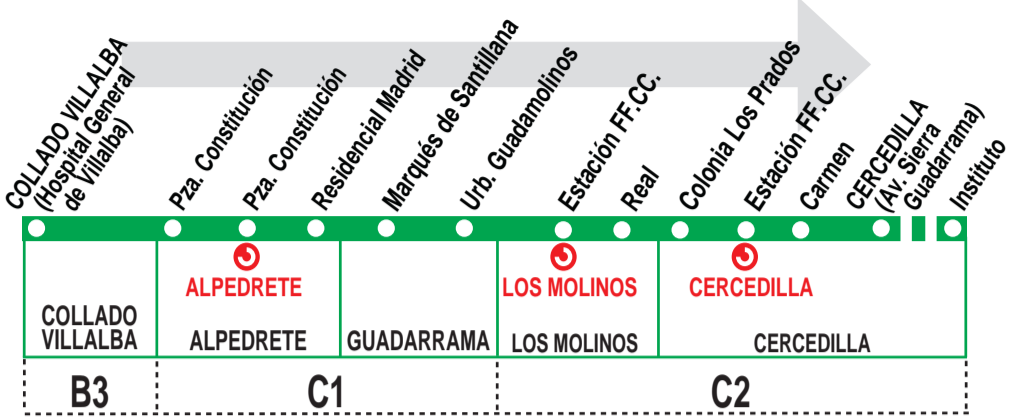

680 Collado Villalba (Hospital) - Cercedilla

Horarios de paso aproximado

030918 (Vigente todo el año)

COLLADO VILLALBA (Hospital General de Villalba)	Alpedrete	Guadarrama	Los Molinos	CERCEDILLA (Av. Sierra Guadarrama)
Lunes a viernes laborables				
7:30	7:40	7:45	7:55	8:10 ⁱ
9:00	9:10	9:15	9:25	9:40
10:25	10:35	10:40	10:50	11:05
12:20	12:30	12:35	12:45	13:00
13:45	13:55	14:00	14:10	14:25 ⁱ
15:15	15:25	15:30	15:40	15:55
16:35	16:45	16:50	17:00	17:15 ⁱ
18:30	18:40	18:45	18:55	19:10
20:15	20:25	20:30	20:40	20:55
22:05	22:15	22:20	22:30	22:45
Sábados laborables				
7:30	7:40	7:45	7:55	8:10
8:50	9:00	9:05	9:15	9:30
10:00	10:10	10:15	10:25	10:40
11:50	12:00	12:05	12:15	12:30
13:00	13:10	13:15	13:25	13:40
15:15	15:25	15:30	15:40	15:55
Notas:	Domingos y festivos sin servicio. ⁱ Continúa sólo los días lectivos al instituto (Cercedilla).			