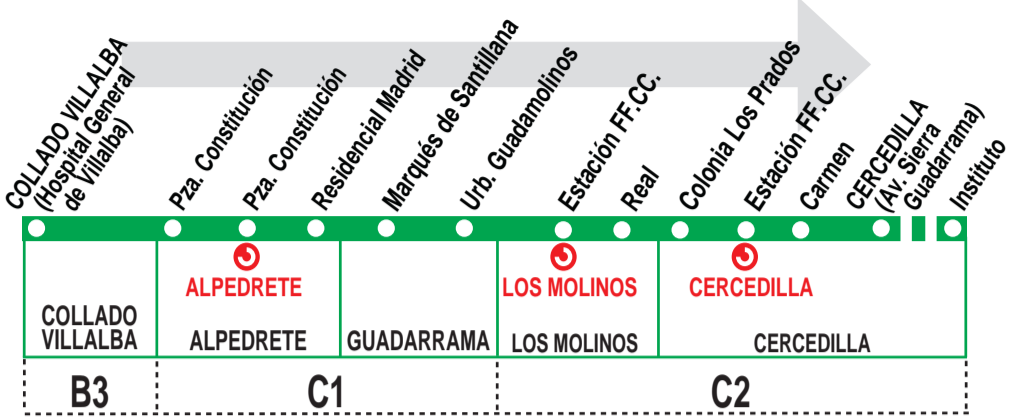

680 Collado Villalba (Hospital) - Cercedilla

Horarios de paso aproximado

030918 (Vigente todo el año)

| COLLADO VILLALBA (Hospital General de Villalba) | Alpedrete | Guadarrama | Los Molinos | CERCEDILLA (Av. Sierra Guadarrama) |
|---|---|------------|-------------|------------------------------------|
| Lunes a viernes laborables | | | | |
| 7:30 | 7:40 | 7:45 | 7:55 | 8:10 ⁱ |
| 9:00 | 9:10 | 9:15 | 9:25 | 9:40 |
| 10:25 | 10:35 | 10:40 | 10:50 | 11:05 |
| 12:20 | 12:30 | 12:35 | 12:45 | 13:00 |
| 13:45 | 13:55 | 14:00 | 14:10 | 14:25 ⁱ |
| 15:15 | 15:25 | 15:30 | 15:40 | 15:55 |
| 16:35 | 16:45 | 16:50 | 17:00 | 17:15 ⁱ |
| 18:30 | 18:40 | 18:45 | 18:55 | 19:10 |
| 20:15 | 20:25 | 20:30 | 20:40 | 20:55 |
| 22:05 | 22:15 | 22:20 | 22:30 | 22:45 |
| Sábados laborables | | | | |
| 7:30 | 7:40 | 7:45 | 7:55 | 8:10 |
| 8:50 | 9:00 | 9:05 | 9:15 | 9:30 |
| 10:00 | 10:10 | 10:15 | 10:25 | 10:40 |
| 11:50 | 12:00 | 12:05 | 12:15 | 12:30 |
| 13:00 | 13:10 | 13:15 | 13:25 | 13:40 |
| 15:15 | 15:25 | 15:30 | 15:40 | 15:55 |
| Notas: | Domingos y festivos sin servicio. ⁱ Continúa sólo los días lectivos al instituto (Cercedilla). | | | |