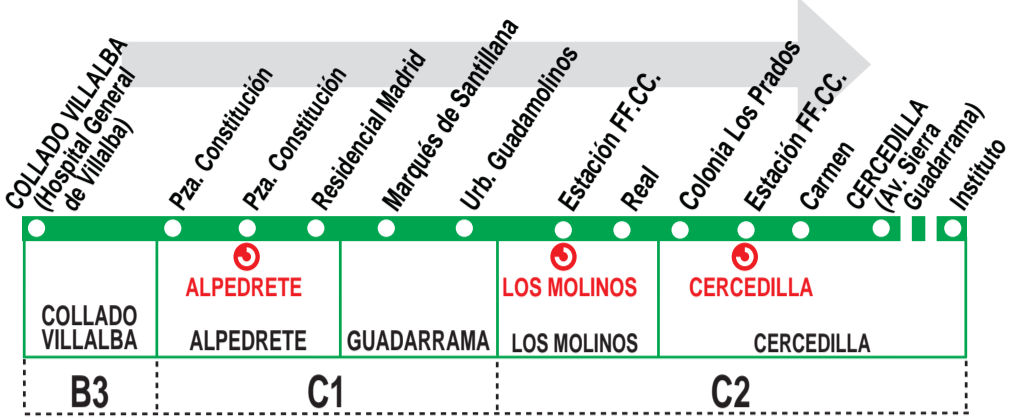

# 680 Collado Villalba (Hospital) - Cercedilla

## Horarios de paso aproximado

030918 (Vigente todo el año)

<b>COLLADO VILLALBA</b> (Hospital General de Villalba)	<b>Alpedrete</b>	<b>Guadarrama</b>	<b>Los Molinos</b>	<b>CERCEDILLA</b>
---	------------------	-------------------	--------------------	-------------------