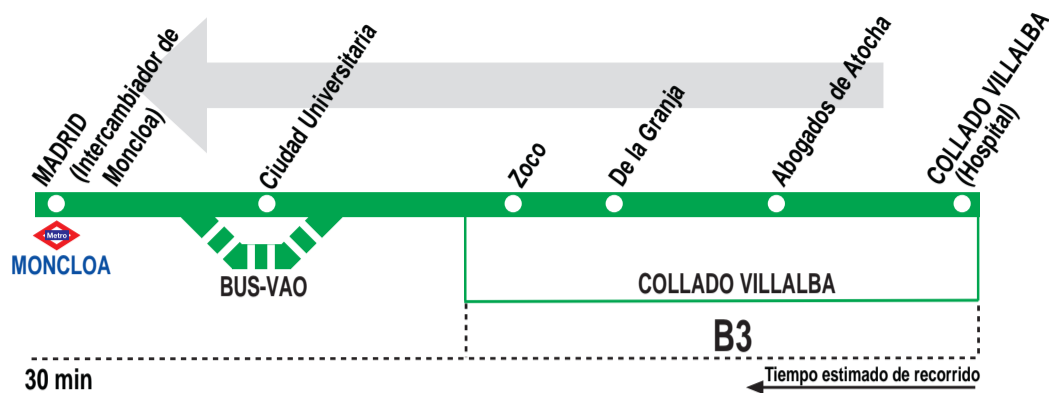

673 Collado Villalba (Hospital) - Madrid (Moncloa)

HORARIOS DE SALIDA DE COLLADO VILLALBA (Hospital de Collado Villalba)

010818

Lunes a viernes laborables

(Vigente de 1 de octubre a 30 de junio)

6:	7:	8:	9:	11:	13:	14:	15:	16:	17:	18:	19:	20:	21:	22:
25	10	12	15	12	15	32	20	15	10	00	00	30	00	30
40	50					52	52	30	45		10	30		

Lunes a viernes laborables

(Vigente de 1 a 15 de julio y de 1 a 30 de septiembre)

6:	7:	8:	9:	11:	13:	14:	15:	16:	17:	18:	19:	20:	21:	22:
25	10	12	15	12	15	32	15	15	10	00	00	30	00	30
40	50					50	52	30	45		10	55		