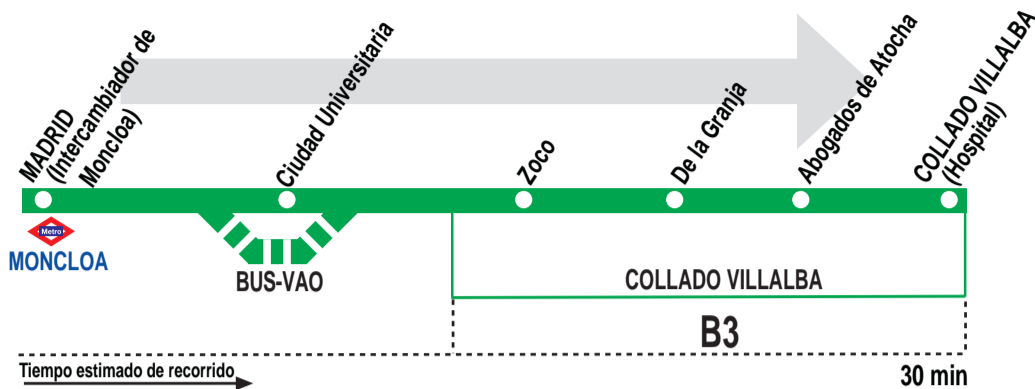

673

Madrid (Moncloa) - Collado Villalba (Hospital)

HORARIOS DE SALIDA DE MADRID (Intercambiador de Moncloa)

011020

Lunes a viernes laborables

(Vigente de 1 de octubre a 30 de junio)

7:	8:	9:	10:			13:	14:	15:		17:	18:	19:	20:	21:		23:
05	25	15	15			05	25	10		05	15	15	15	27		20
55						55	45	30		55	35	55		52		

Lunes a viernes laborables

(Vigente de 1 a 15 de julio y de 1 a 30 de septiembre)

7:	8:	9:				13:	14:	15:		17:	18:	19:	20:	21:		23:
05	25	15				05	25	12		05	15	15	15	27		15
55						55	45	32		55	35	55		50		

(Vigente todo el año)

A 13:45 17:45 19:45 21:45

Notas: Utiliza la calzada bus-VAO durante las horas de funcionamiento en cada sentido, sólo de lunes a viernes laborables.

LA FRANCISCO LARREA, Calle Antón, 50.
MORALZARZAL. 28411 MADRID