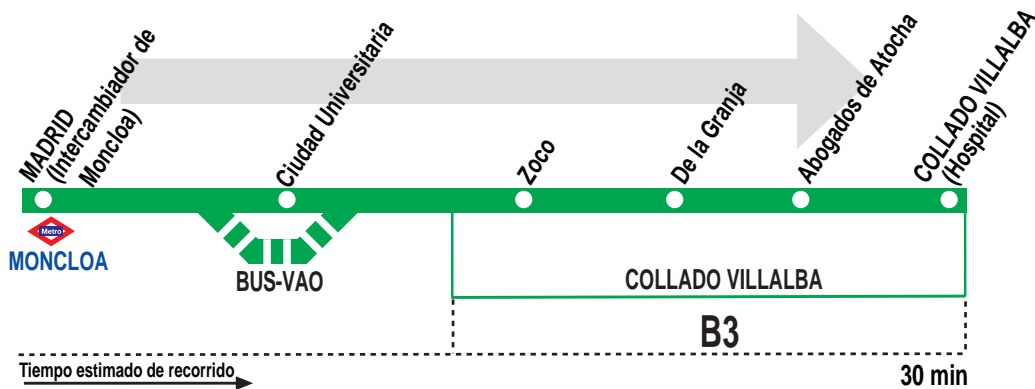

# Madrid (Moncloa) - Collado Villalba (Hospital)

## HORARIOS DE SALIDA DE MADRID (Intercambiador de Moncloa)

010818