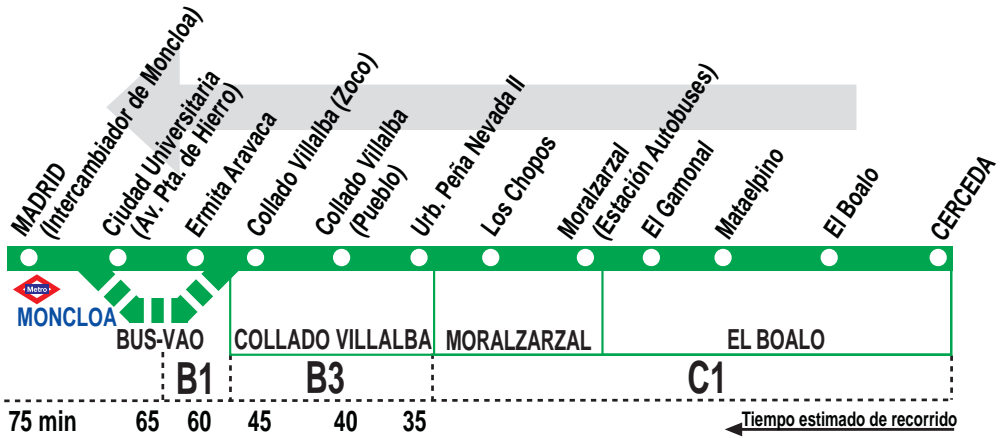

672 Cerceda-Moralzarzal-Madrid (Moncloa) (Por Mataelpino)

HORARIOS DE SALIDA DE CERCEDA

010820

(Vigente todo el año)

Lunes a viernes laborables

6:	7:	8:	9:	10:	11:		13:	14:	15:	16:	17:		19:	20:	21:
10 ⁿ 45	00 35	05 45	25	15	35		35	15	15	15	45		05	15	35

Sábados laborables

6:	7:	8:	9:	10:	11:		13:	14:		16:		18:	19:	20:
05	00	00	05 35	05	35		05	05		35		05	05	35

Domingos y festivos

	7:		9:		11:	12:		14:		16:		18:	19:	20:	21:
	30		35		00	30		30		30		00	00	30	30

Notas:

Utiliza la calzada bus-VAO durante las horas de funcionamiento en cada sentido, sólo de lunes a viernes laborables.

ⁿ No pasa por Collado Villalba (Pueblo).