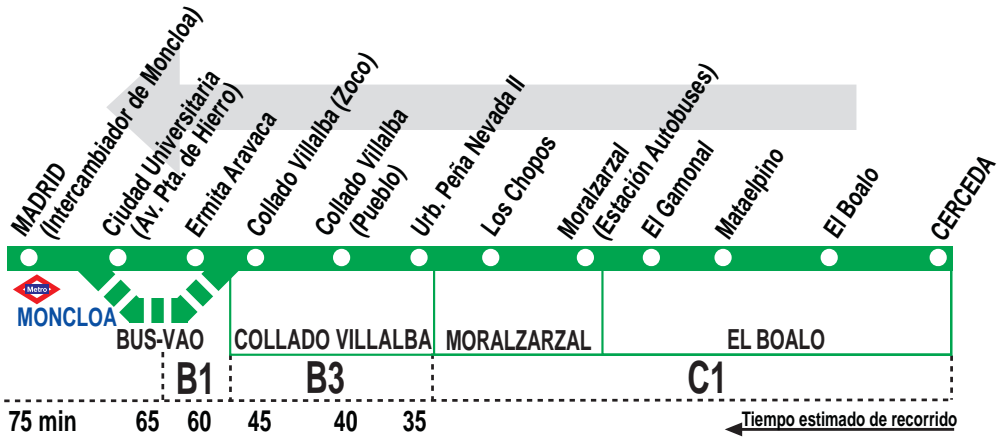

# 672 Cerceda-Moralzarzal-Madrid (Moncloa) (Por Mataelpino)

## HORARIOS DE SALIDA DE CERCEDA

111217

(Vigente todo el año)