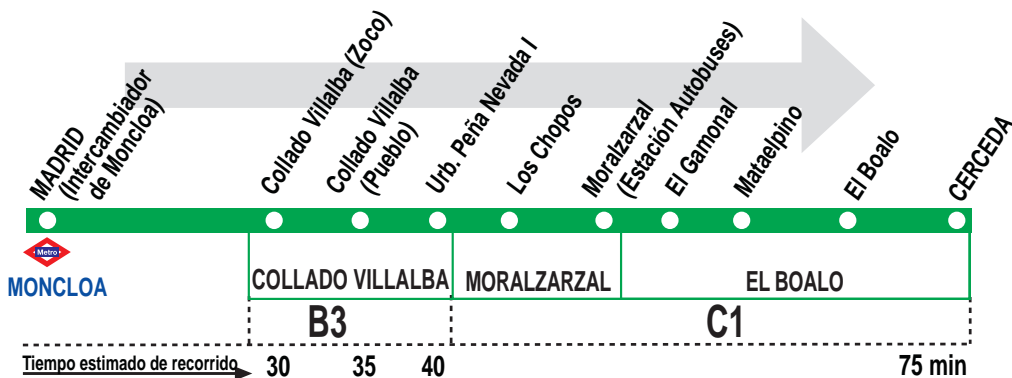

672 Madrid (Moncloa)-Moralzarzal - Cerceda (Por Mataelpino)

HORARIOS DE SALIDA DE MADRID (Intercambiador de Moncloa)

111217

(Vigente todo el año)

Lunes a viernes laborables

| | | | | | | | | | | | | | | | |
|----|----|----|-----|-----|--|-----|-----|-----|-----|-----|-----|-----|--|-----|-----|
| 7: | 8: | 9: | 10: | 11: | | 13: | 14: | 15: | 16: | 17: | 18: | 19: | | 21: | 22: |
| 00 | 00 | 00 | 20 | 20 | | 10 | 40 | 00 | 00 | 00 | 00 | 00 | | 00 | 30 |
| | | | | | | 50 | | 40 | | | | 40 | | | |