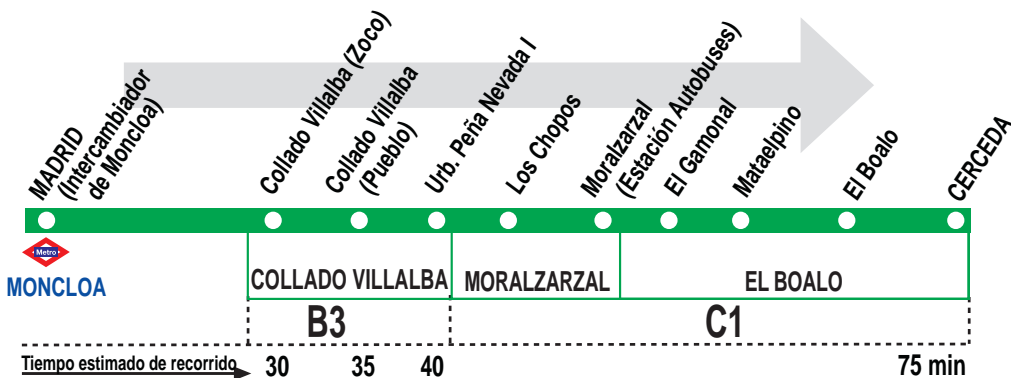

# 672 Madrid (Moncloa)-Moralzarzal - Cerceda (Por Mataelpino)

## HORARIOS DE SALIDA DE MADRID (Intercambiador de Moncloa)

010820

(Vigente todo el año)