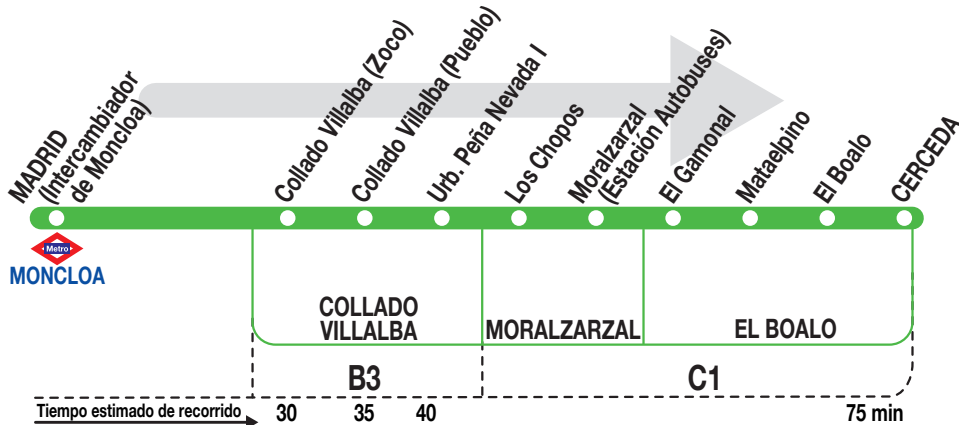

672

Cerceda (Por Mataelpino)

Horarios de salida de Madrid (Intercambiador de Moncloa)

010724

Lunes a
viernes
laborables

(Vigente de 1 de octubre a 30 de junio)

7:	8:	9:	10:	11:	13:	14:	15:	16:	17:	18:	19:	21:	22:
00	00	00	20	20	10	40	02	00	00	00	00	00	30
					50		40				42		

(Vigente de 1 a 31 de julio y de 1 a 30 de septiembre)

7:	8:	9:	10:	11:	13:	14:	15:	16:	17:	18:	19:	21:	22:
00	00	00	20	20	10	40	05	00	00	00	00	00	30
					50		40				42		

(Vigente agosto)

7:	8:	9:	10:	11:	13:	14:	15:	16:	17:	18:	19:	21:	22:
00	00	00	20	20	10	40	02	00	00	00	00	00	30
					50		40				42		

Notas

Utiliza la calzada bus-VAO durante las horas de funcionamiento en cada sentido, sólo de lunes a viernes laborables.

LA FRANCISCO LARREA. Calle Antón, 50.
Estación de Autobuses Príncipe de Asturias.
MORALARZAL. 28411 MADRID.