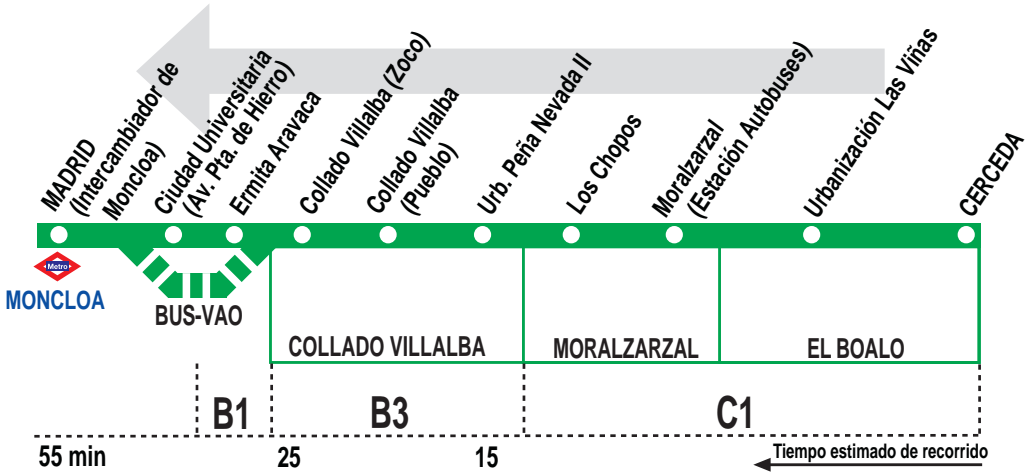

672A

Cerceda - Madrid (Moncloa) (Directo)

HORARIOS DE SALIDA DE CERCEDA

011020

Lunes a viernes laborables

(Vigente de 1 de octubre a 30 de junio)

A	5:35	6:35	6:40ⁿ	6:48ⁿ	7:18ⁿ	7:28ⁿ
	15:05	16:10	17:05	18:20		

Lunes a viernes laborables

(Vigente de 1 a 31 de julio y de 1 a 30 de septiembre)

A	5:30	6:35	6:40	6:50	7:20	7:30
	15:05	16:05	17:05	18:20		

Lunes a viernes laborables

(Vigente agosto)

A	5:30	6:35	6:50	7:30	15:05	16:05	17:05	18:20
----------	-------------	-------------	-------------	-------------	--------------	--------------	--------------	--------------

Notas:

Utiliza la calzada bus-VAO durante las horas de funcionamiento en cada sentido, sólo de lunes a viernes laborables.

Sábados laborables, domingos y festivos sin servicio.

ⁿ No pasa por Collado Villalba (Pueblo).