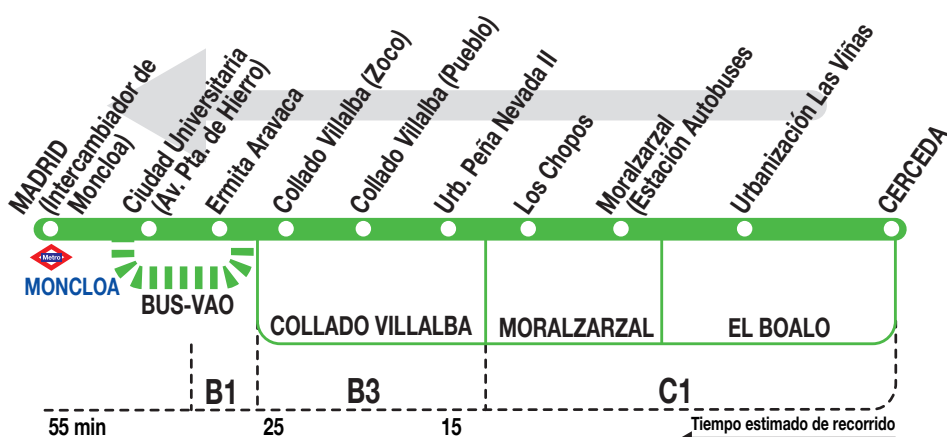

672A

Madrid (Moncloa) (Directo)

010721

Horarios de salida de Cerceda

(Vigente de 1 de octubre a 30 de junio)

A	5:35	6:35	6:40 ⁿ	6:48 ⁿ	7:18 ⁿ	7:28 ⁿ
	15:05	16:10	17:05	18:20		

(Vigente de 1 a 31 de julio y de 1 a 30 de septiembre)

A	5:35	6:35	6:40	6:48	7:18	7:28
	15:05	16:05	17:05	18:20		

(Vigente agosto)

A	5:35	6:35	6:48	7:28	15:05	16:05	17:05	18:20
---	------	------	------	------	-------	-------	-------	-------

Lunes a
viernes
laborables

Notas

Utiliza la calzada bus-VAO durante las horas de funcionamiento en cada sentido, sólo de lunes a viernes laborables.

Sábados laborables, domingos y festivos sin servicio.

ⁿ No pasa por Collado Villalba (Pueblo).