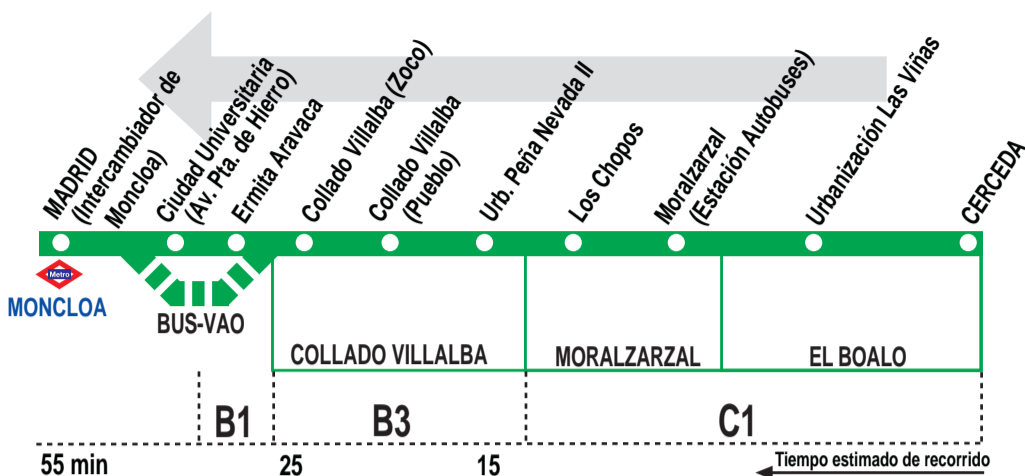

672A Cerceda - Madrid (Moncloa) (Directo)

HORARIOS DE SALIDA DE CERCEDA

010719

Lunes a viernes laborables

(Vigente de 1 de octubre a 30 de junio)

A	5:30	6:35	6:40 ⁿ	6:50 ⁿ	7:20 ⁿ	7:30 ⁿ
	15:05	16:05	17:05	18:20		

Lunes a viernes laborables

(Vigente de 1 a 31 de julio y de 1 a 30 de septiembre)

A	5:30	6:35	6:40	6:50	7:20	7:30
	15:05	16:05	17:05	18:20		

Lunes a viernes laborables

(Vigente agosto)

A	5:30	6:35	6:50	7:30	15:05	16:05	17:05	18:20
---	------	------	------	------	-------	-------	-------	-------

Notas:

Utiliza la calzada bus-VAO durante las horas de funcionamiento en cada sentido, sólo de lunes a viernes laborables.

Sábados laborables, domingos y festivos sin servicio.

ⁿ No pasa por Collado Villalba (Pueblo).