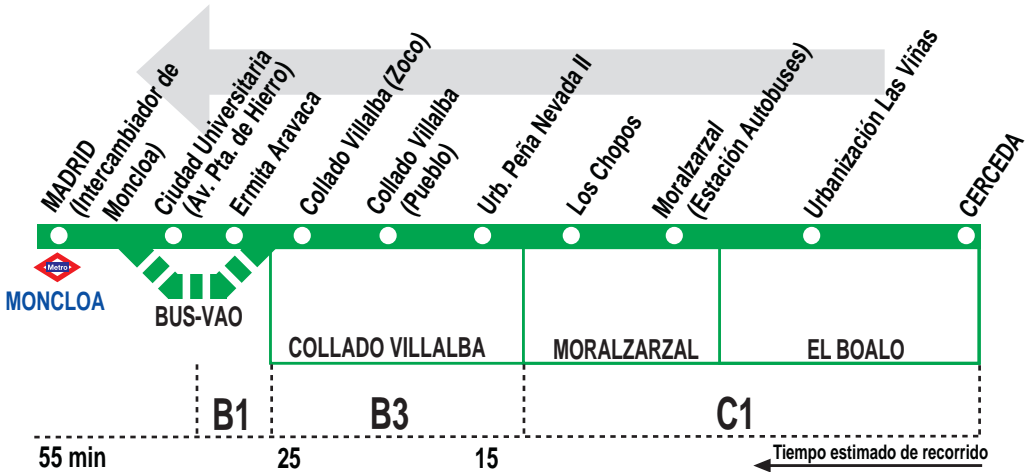

# Cerceda - Madrid (Moncloa) (Directo)

## HORARIOS DE SALIDA DE CERCEDA

010718