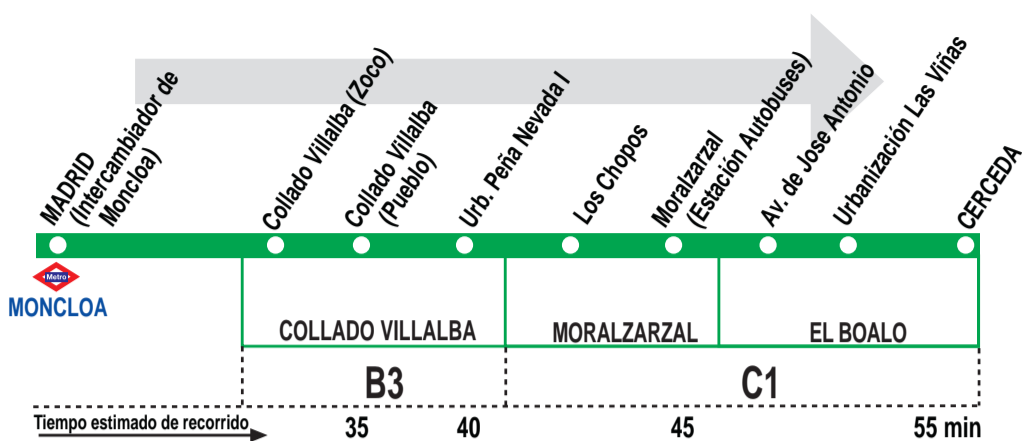

672A

Madrid (Moncloa) - Cerceda (Directo)

HORARIOS DE SALIDA DE MADRID (Intercambiador de Moncloa)

011020

Lunes a viernes laborables

(Vigente de 1 de octubre a 30 de junio)

A	14:15	15:20	16:10	17:30	18:30	20:33
	20:45	21:20	21:35	21:45	22:00	22:10
		22:20	22:45	23:00		

Sábados laborables

(Vigente todo el año)

A	22:00
---	-------

Notas:

Utiliza la calzada bus-VAO durante las horas de funcionamiento en cada sentido, sólo de lunes a viernes laborables.

Domingos y festivos sin servicio.