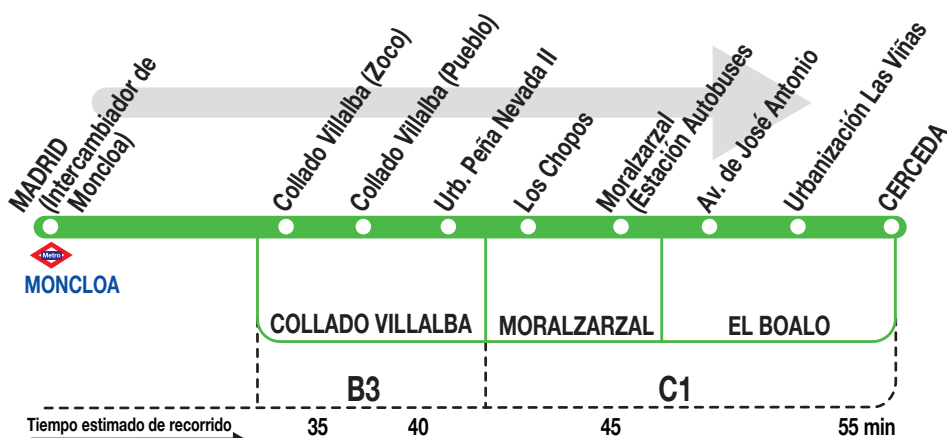

672A

Cerceda (Directo)

Horarios de salida de Madrid (Intercambiador de Moncloa)

010721

Lunes a
viernes
laborables

(Vigente de 1 de octubre a 30 de junio)

A	14:15	15:20	16:10	17:30	18:30	20:33
	20:45	21:20	21:35	21:45	22:00	22:10
		22:20	22:45	23:00		

(Vigente de 1 a 31 de julio y de 1 a 30 de septiembre)

A	14:15	15:20	16:10	17:30	18:30	20:30
	20:50	21:35	22:00	22:45	23:00	

(Vigente agosto)

A	14:20	15:15	16:10	17:30	18:30
	20:50	21:30	22:00	22:45	23:00

Sábados
laborables

(Vigente todo el año)

A 22:00

Notas

Utiliza la calzada bus-VAO durante las horas de funcionamiento en cada sentido, sólo de lunes a viernes laborables.
Domingos y festivos sin servicio.