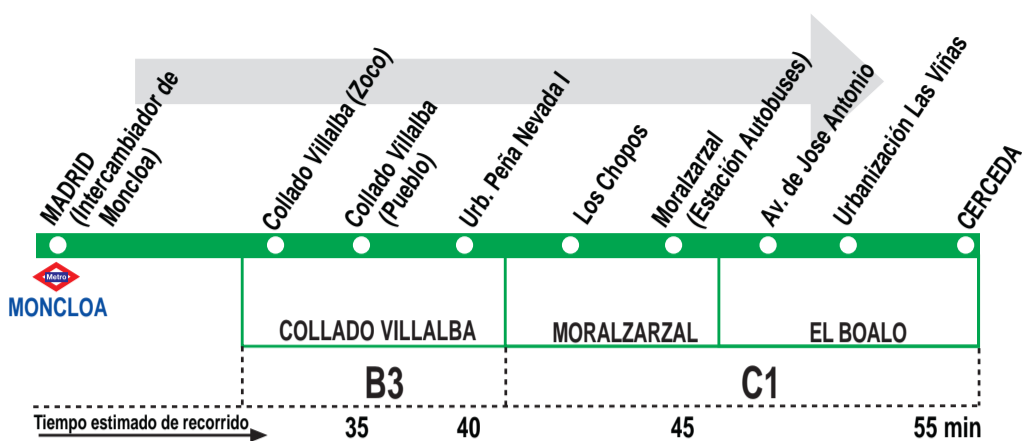

# Madrid (Moncloa) - Cerceda (Directo)

## HORARIOS DE SALIDA DE MADRID (Intercambiador de Moncloa)

010719

Lunes a viernes laborables

(Vigente de 1 de octubre a 30 de junio)

A	14:15	15:20	16:10	17:30	18:30	20:30
	20:50	21:20	21:35	21:45	22:00	22:10
		22:20	22:45	23:00		

Sábados laborables

(Vigente todo el año)

A	22:00
---	-------

Notas:

Utiliza la calzada bus-VAO durante las horas de funcionamiento en cada sentido, sólo de lunes a viernes laborables.

Domingos y festivos sin servicio.