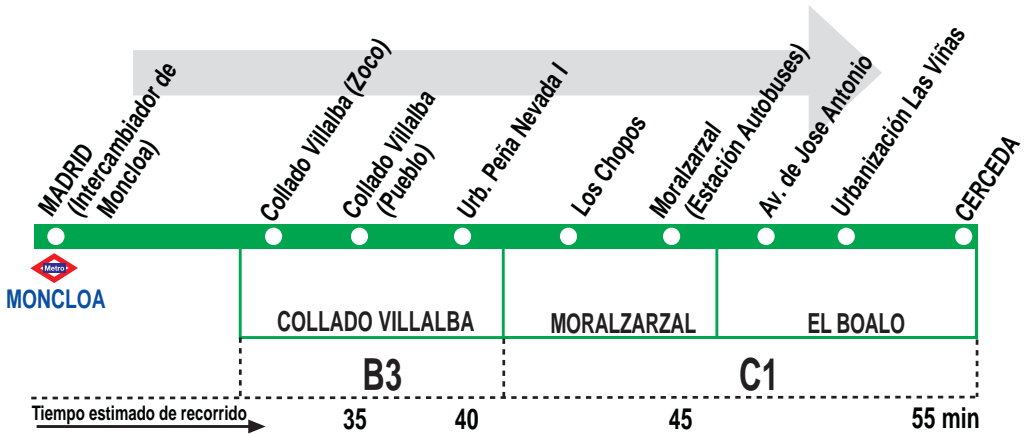

672A

Madrid (Moncloa) - Cerceda (Directo)

HORARIOS DE SALIDA DE MADRID (Intercambiador de Moncloa)

010718

Lunes a viernes laborables

(Vigente de 1 de octubre a 30 de junio)

A	14:15	15:20	16:10	17:30	18:30	20:30
	20:50	21:20	21:35	21:45	22:00	22:10
		22:20	22:45	23:00		

Lunes a viernes laborables

(Vigente de 1 de julio a 30 de septiembre)

A	14:15	15:15	16:10	17:30	18:30	20:30*
	20:50	21:30 ^a	21:35*	22:00	22:45	23:00

Sábados laborables

(Vigente todo el año)

A 22:00

Notas:

Utiliza la calzada bus-VAO durante las horas de funcionamiento en cada sentido, sólo de lunes a viernes laborables.