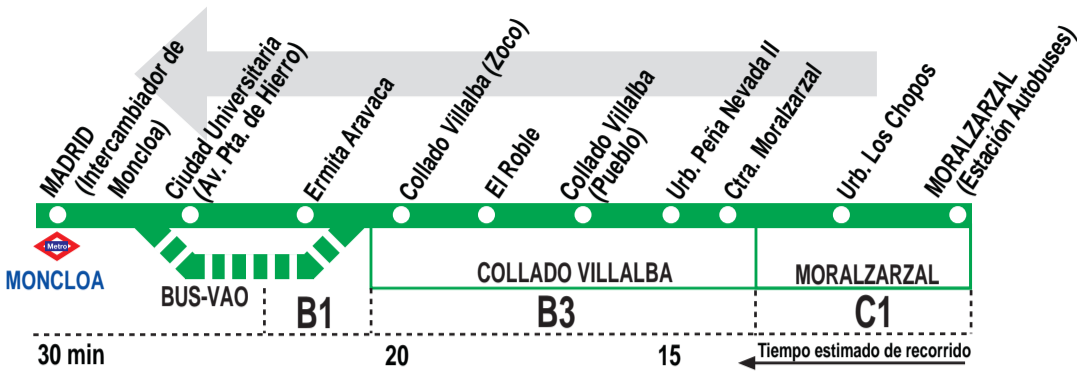

## HORARIOS DE SALIDA DE MORALZARZAL (Estación de Autobuses)

010719