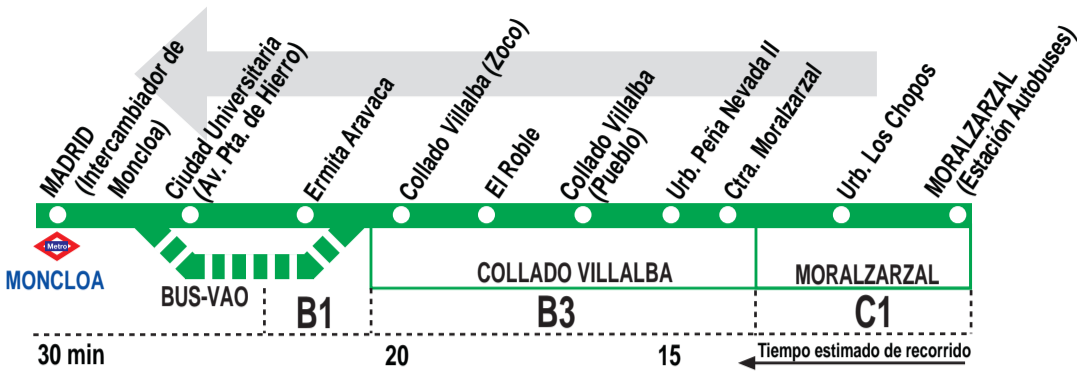

## HORARIOS DE SALIDA DE MORALZARZAL (Estación de Autobuses)

010820

### Notas:

Utiliza la calzada bus-VAO durante las horas de funcionamiento en cada sentido, sólo de lunes a viernes laborables.

<sup>c</sup> Desde Casablanca.

<sup>e</sup> Excepto viernes.

<sup>n</sup> No pasa por Collado Villalba (Pueblo).