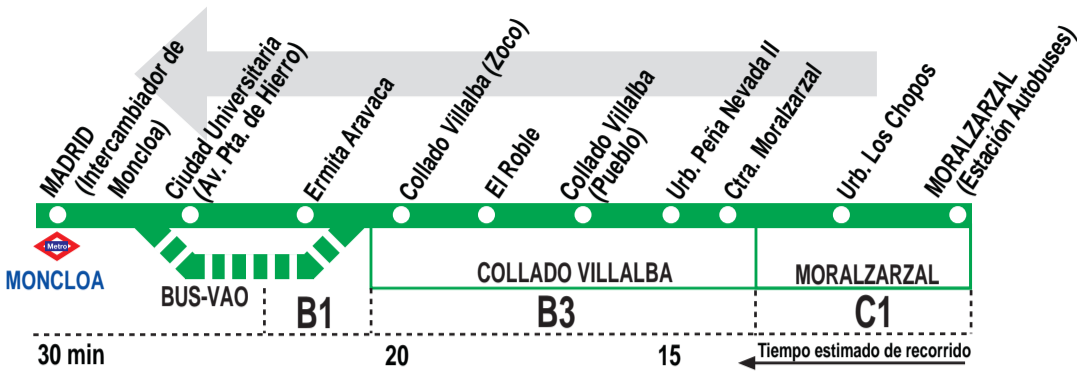

## HORARIOS DE SALIDA DE MORALZARZAL (Estación de Autobuses)

010818

#### Notas:

Utiliza la calzada bus-VAO durante las horas de funcionamiento en cada sentido, sólo de lunes a viernes laborables.

<sup>c</sup> Desde Casablanca.

<sup>e</sup> Excepto viernes.

<sup>n</sup> No pasa por Collado Villalba (Pueblo).