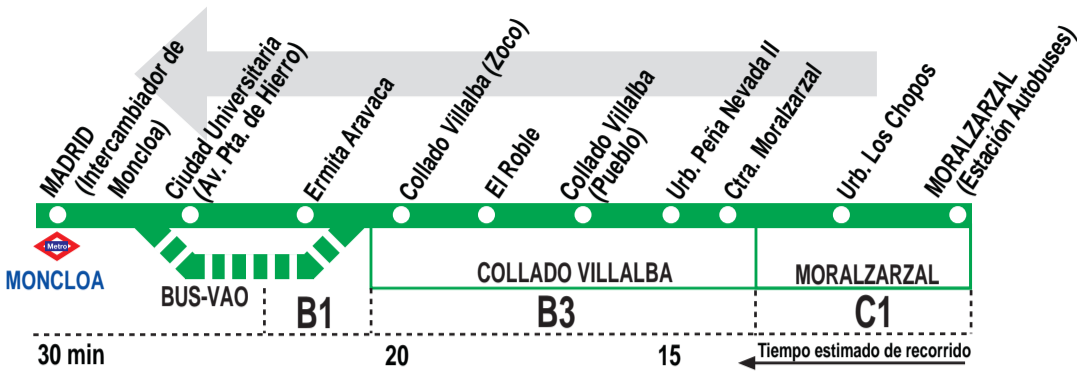

## HORARIOS DE SALIDA DE MORALZARZAL (Estación de Autobuses)

301120