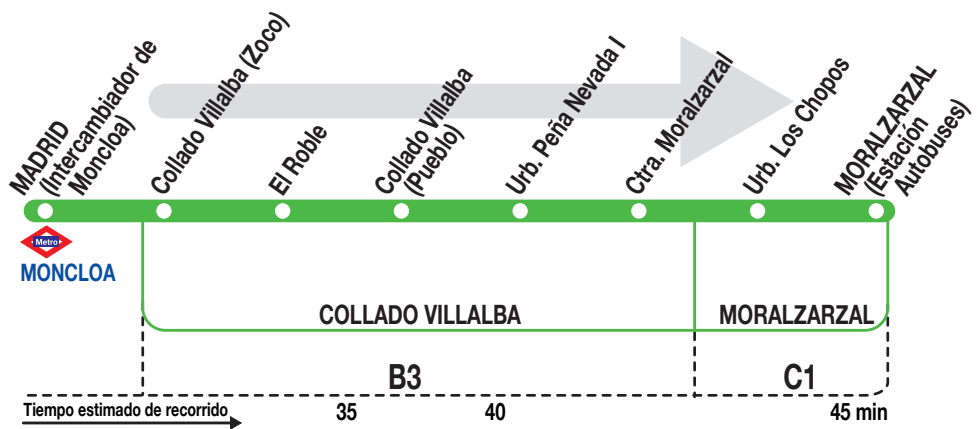

### Horarios de salida de Madrid (Intercambiador de Moncloa)

091224

Lunes a viernes laborables

(Vigente de 1 de octubre a 30 de junio)

6:	7:	8:	9:	10:	11:	12:	13:	14:	15:	16:	17:	18:	19:	20:	21:
30	10	10	10	00	00	00	10	00	07	20	10	10	05	00	10
50	20	20	20	10	10	10	20	10	15	30	20	20	10	10	
	30	30	30	30	30	20	30	20	25	40	40	25	20	20	
	40	40	40	40	45	30	40	30	35	50	50	40	25 <sup>e</sup>	28	
	50	50	50	50		40		35	45			45 <sup>e</sup>	30	40	
						50		50	50			50	37	53	
								55				50			