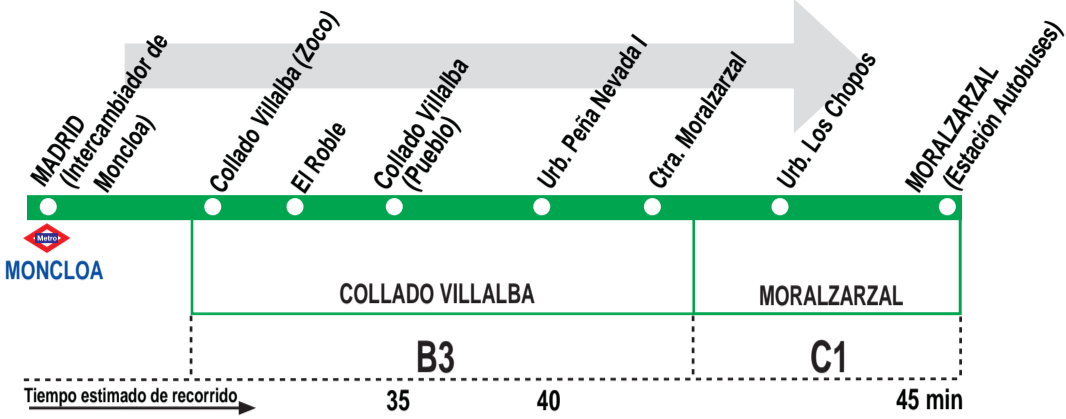

671

Madrid (Moncloa)- Moralzarzal

HORARIOS DE SALIDA DE MADRID (Intercambiador de Moncloa)

301120

Lunes a viernes laborables

(Vigente de 1 de octubre a 30 de junio)

6:	7:	8:	9:	10:	11:	12:	13:	14:	15:	16:	17:	18:	19:	20:	21:		
30	10	10	10	00	00	00	00	00	07	20	10	10	05	00	10		
50	20	20	20	10	10	10	20	10	15	30	20	20	10	10			
	30	30	30	30	30	20	30	20	25	40	40	25	20	20			
	40	40	40	40	45	30	40	30	35	50	50	40	25 ^e	28			
	50	50	50	50		40		35	45			45 ^e	30	40			
						50		50	50			50	37	53			
								55				50	50				

Lunes a viernes laborables

(Vigente de 1 a 15 de julio y de 1 a 30 de septiembre)

6:	7:	8:	9:	10:	11:	12:	13:	14:	15:	16:	17:	18:	19:	20:	21:	22:	
30	10	15	10	00	00	00	00	00	05	20	10	10	10	00	10	10	
50	30	30	20	10	10	10	20	10	10	30	20	20	20	10	20	20	
	45	45	30	30	30	20	30	20	15	40	40	25	25	20	45		
			40	45	45	30	40	30	25	50	50	40	30	25			
			50			40		35	30			50	35	40			
						50		50	35				50				
								55	45 ^v								
									50								