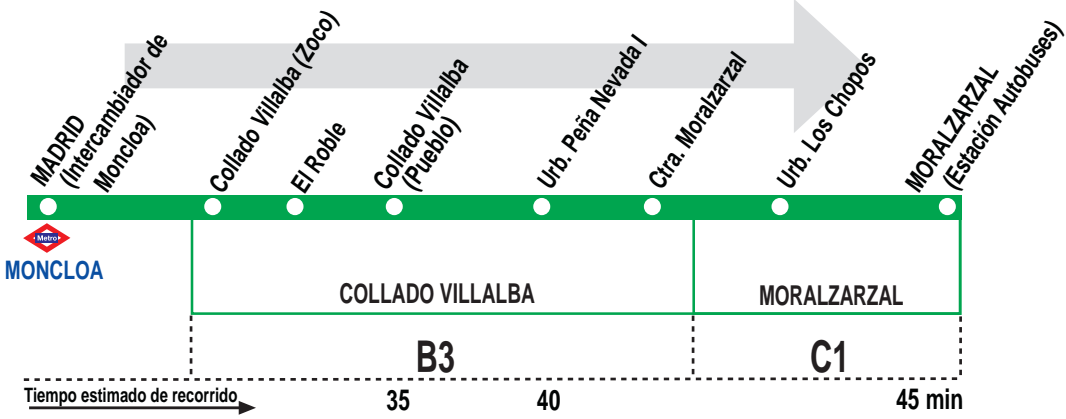

671

Madrid (Moncloa)- Moralzarzal

HORARIOS DE SALIDA DE MADRID (Intercambiador de Moncloa)

010818

Lunes a viernes laborables

(Vigente de 1 de octubre a 30 de junio)

6:	7:	8:	9:	10:	11:	12:	13:	14:	15:	16:	17:	18:	19:	20:	21:		
30	10	15	10	00	00	00	00	00	05	05 ^v	10	10	05	00	10		
50	30	30	20	10	10	10	20	10	10	20	20	20	10	05 ^e			
	45	45	30	30	30	20	30	20	15	30	40	25	20	10			
			40	45	45	30	40	30	25	40	50	40	25 ^e	20			
			50			40		35	30	50		45 ^e	30	25			
						50		50	45			50	35	35 ^e			
								55	50				45	40			
													50	45 ^e			
														55			

Lunes a viernes laborables

(Vigente de 1 a 15 de julio y de 1 a 30 de septiembre)

6:	7:	8:	9:	10:	11:	12:	13:	14:	15:	16:	17:	18:	19:	20:	21:	22:	
30	10	15	10	00	00	00	00	00	05	20	10	10	10	00	10	10	
50	30	30	20	10	10	10	20	10	10	30	20	20	20	10	20	20	
	45	45	30	30	30	20	30	20	20	40	40	25	25	20	45		
			40	45	45	30	40	30	25	50	50	40	30	25			
			50			40		35	30			50	35	40			
						50		50	35				50				
								55	45 ^v								
									50								