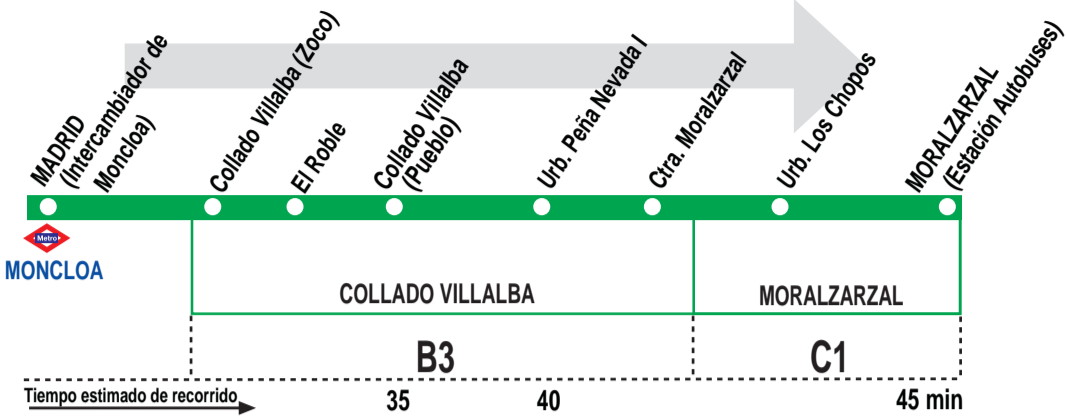

671

Madrid (Moncloa)- Moralzarzal

HORARIOS DE SALIDA DE MADRID (Intercambiador de Moncloa)

010820

Lunes a viernes laborables

(Vigente de 1 de octubre a 30 de junio)

6:	7:	8:	9:	10:	11:	12:	13:	14:	15:	16:	17:	18:	19:	20:	21:		
30	10	15	10	00	00	00	00	00	05	05 ^v	10	10	05	00	10		
50	30	30	20	10	10	10	20	10	10	20	20	20	10	05 ^e			
	45	45	30	30	30	20	30	20	15	30	40	25	20	10			
			40	45	45	30	40	30	25	40	50	40	25 ^e	20			
			50			40		35	30	50		45 ^e	30	25			
						50		50	45			50	35	35 ^e			
								55	50				45	40			
													50	45 ^e			
														55			

Lunes a viernes laborables

(Vigente de 1 a 15 de julio y de 1 a 30 de septiembre)

6:	7:	8:	9:	10:	11:	12:	13:	14:	15:	16:	17:	18:	19:	20:	21:	22:	
30	10	15	10	00	00	00	00	00	05	20	10	10	10	00	10	10	
50	30	30	20	10	10	10	20	10	10	30	20	20	20	10	20	20	
	45	45	30	30	30	20	30	20	15	40	40	25	25	20	45		
			40	45	45	30	40	30	25	50	50	40	30	25			
			50			40		35	30			50	35	40			
						50		50	35				50				
								55	45 ^v								
									50								