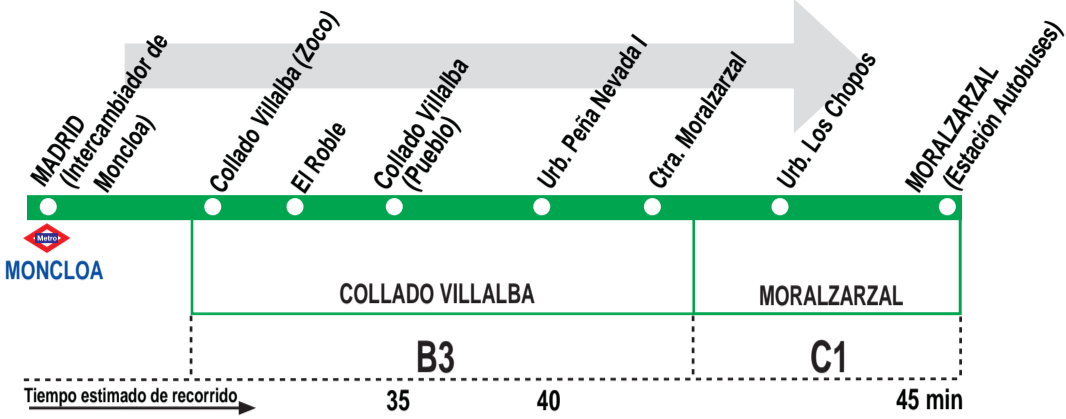

671

Madrid (Moncloa)- Moralzarzal

HORARIOS DE SALIDA DE MADRID (Intercambiador de Moncloa)

010719

Lunes a viernes laborables

(Vigente de 1 de octubre a 30 de junio)

6:	7:	8:	9:	10:	11:	12:	13:	14:	15:	16:	17:	18:	19:	20:	21:		
30	10	15	10	00	00	00	00	00	05	05 ^v	10	10	05	00	10		
50	30	30	20	10	10	10	20	10	10	20	20	20	10	05 ^e			
	45	45	30	30	30	20	30	20	15	30	40	25	20	10			
			40	45	45	30	40	30	25	40	50	40	25 ^e	20			
			50			40		35	30	50		45 ^e	30	25			
						50		50	45			50	35	35 ^e			
								55	50				45	40			
													50	45 ^e			
														55			

Lunes a viernes laborables

(Vigente de 1 a 15 de julio y de 1 a 30 de septiembre)

6:	7:	8:	9:	10:	11:	12:	13:	14:	15:	16:	17:	18:	19:	20:	21:	22:	
30	10	15	10	00	00	00	00	00	05	20	10	10	10	00	10	10	
50	30	30	20	10	10	10	20	10	10	30	20	20	20	10	20	20	
	45	45	30	30	30	20	30	20	15	40	40	25	25	20	45		
			40	45	45	30	40	30	25	50	50	40	30	25			
			50			40		35	30			50	35	40			
						50		50	35				50				
								55	45 ^v								
									50								