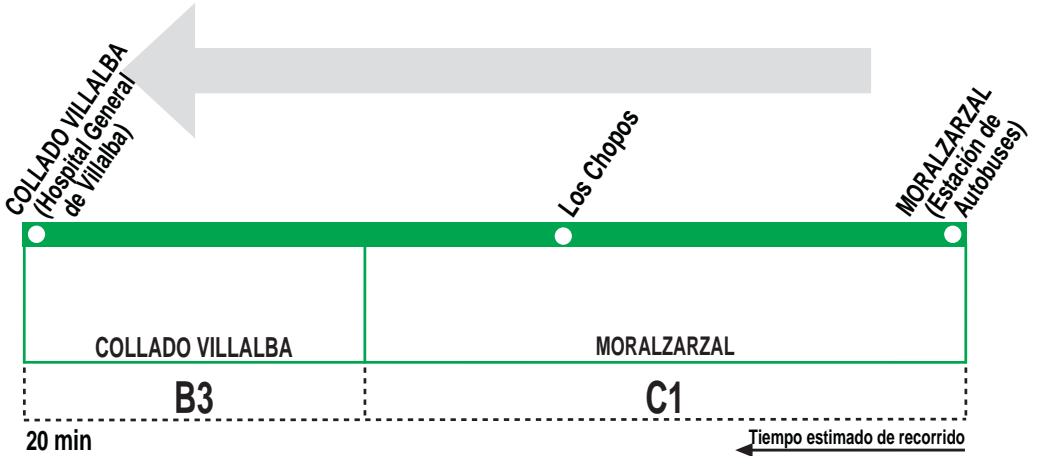

670

Moralzarzal - Collado Villalba (Hospital)

HORARIOS DE SALIDA DE MORALZARZAL

011014

(Vigente todo el año)

Lunes a viernes laborables

A 7:20
De 8:30 a 21:30 cada hora

Sábados laborables

A 7:20
De 8:30 a 14:30 cada hora

Notas:

Domingos y festivos sin servicio.

LA FRANCISCO LARREA, Calle Antón, 50.

Tel: 91 857 71 49

Estación de Autobuses Príncipe de Asturias. MORALZARZAL. 28411 MADRID