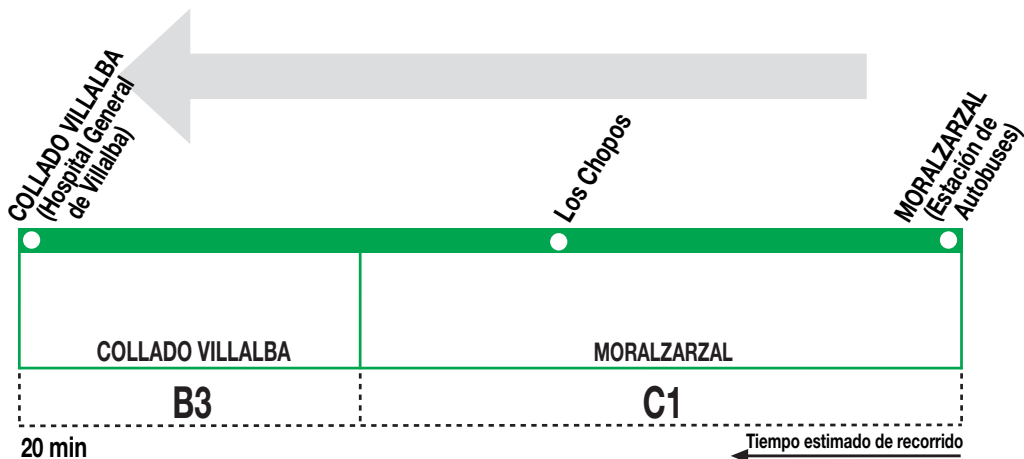

670

Moralzarzal - Collado Villalba (Hospital)

HORARIOS DE SALIDA DE MORALZARZAL

011020

(Vigente todo el año)

Lunes a viernes laborables

| | | | | | |
|-----------|-------------|--------------|--------------|-------------|-------------|
| | A | 7:20 | 8:40 | | |
| De | 9:30 | a | 20:30 | cada | hora |
| | A | 21:50 | | | |

Sábados laborables

| | | | | | |
|-----------|-------------|-------------|--------------|-------------|-------------|
| | A | 7:20 | 8:40 | | |
| De | 9:30 | a | 14:30 | cada | hora |

Notas:

Domingos y festivos sin servicio.