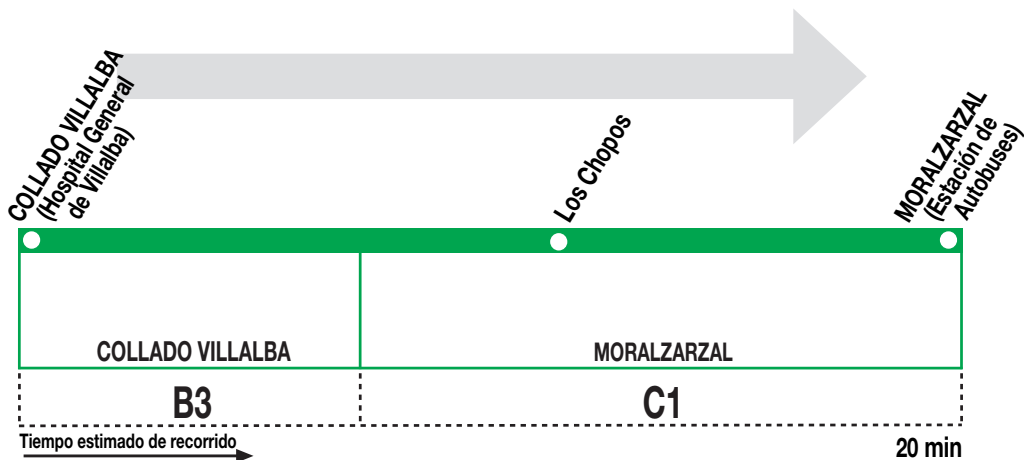

## Collado Villalba (Hospital) - Moralzarzal

### HORARIOS DE SALIDA DE COLLADO VILLALBA (Hospital General de Villalba)

011020

(Vigente todo el año)