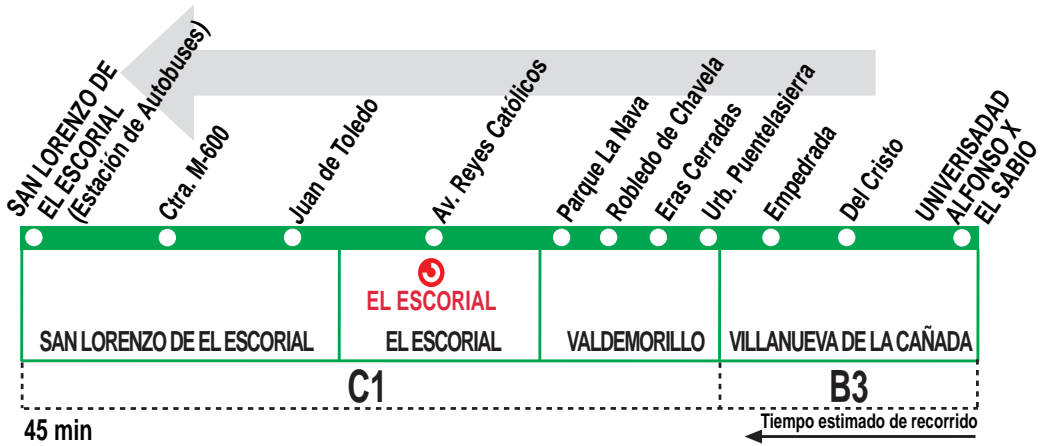

669

Villanueva de la Cañada - San Lorenzo de El Escorial

HORARIOS DE SALIDA DE VILLANUEVA DE LA CAÑADA (Universidad Alfonso X El Sabio)

010918

(Vigente todo el año)

Lunes a viernes laborables

A	7:45	9:30	11:30	13:45	15:45	19:30
---	------	------	-------	-------	-------	-------

Los servicios de las 13:45, 15:45 y 19:30 pasan por el parque acuático de Villanueva de la Cañada si éste está ABIERTO.

Notas: Sábados laborables, domingos y festivos sin servicio.

AL ALSA. Avda. de América, 9-A.
(Intercambiador de Avenida de América). 28002 MADRID.