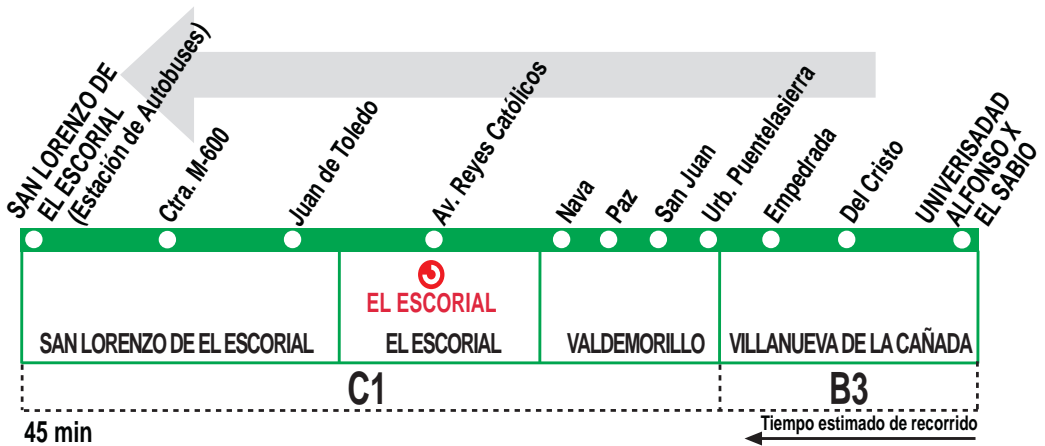

669

Villanueva de la Cañada - San Lorenzo de El Escorial

HORARIOS DE SALIDA DE VILLANUEVA DE LA CAÑADA (Universidad Alfonso X El Sabio)

220921

(Vigente todo el año)

Lunes a viernes laborables

A 7:45 9:30 11:30 13:45 15:45 19:30

Los servicios de las 13:45, 15:45 y 19:30 pasan por el parque acuático de Villanueva de la Cañada si éste está ABIERTO.

Notas:

Sábados laborables, domingos y festivos sin servicio.

IR IRUBUS S.A.U. (Grupo Alsa). Av. de América, 9-A.
(Intercambiador de Avenida de América). 28002 MADRID.