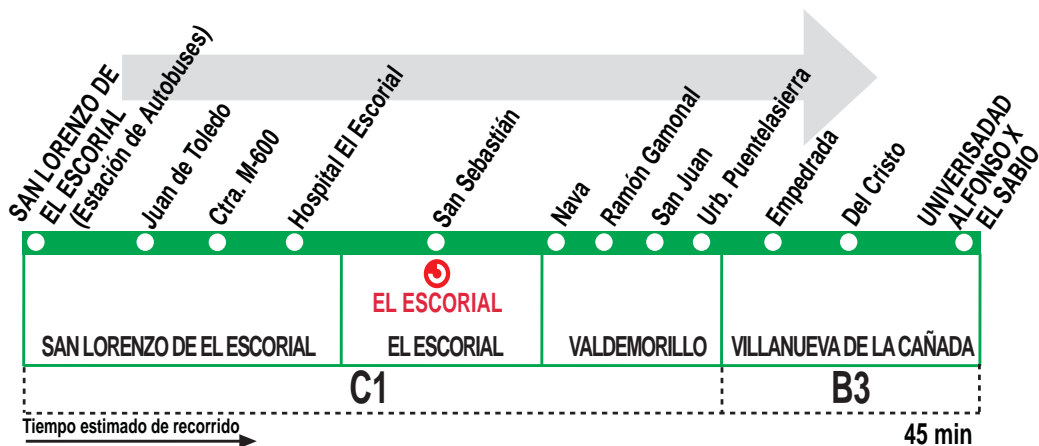

669

San Lorenzo de El Escorial - Villanueva de la Cañada

HORARIOS DE SALIDA DE SAN LORENZO DE EL ESCORIAL (Estación de Autobuses)

041119

(Vigente todo el año)

Lunes a viernes laborables

A 6:05^v 6:35 8:15ⁱ 10:15 12:30 14:30 18:15

Los servicios de las 12:30, 14:30 y 18:15 pasan por el parque acuático de Villanueva de la Cañada si éste está ABIERTO.

Notas:

Sábados laborables, domingos y festivos sin servicio.

ⁱ Por instituto en El Escorial sólo días lectivos.

^v Sólo hasta Valdemorillo.

AL ALSA. Avda. de América, 9-A.
(Intercambiador de Avenida de América). 28002 MADRID.

Tel: 91 177 99 51

www.alsa.es