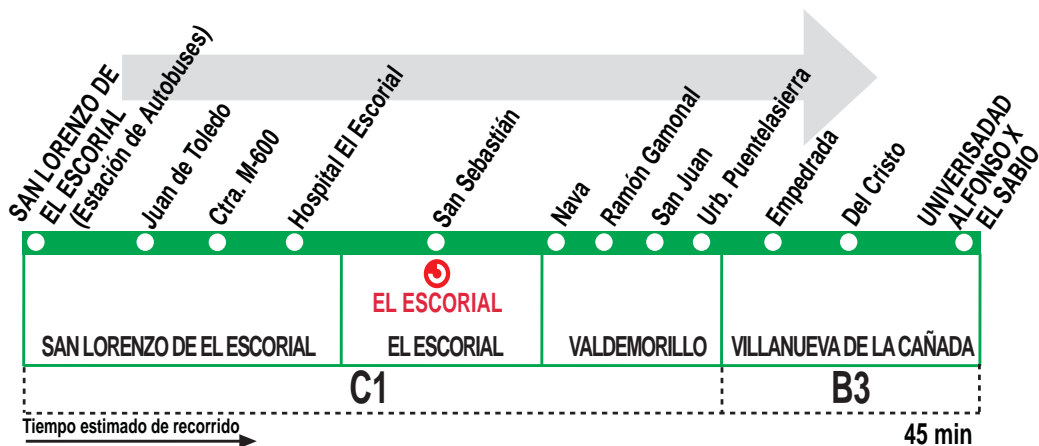

669

San Lorenzo de El Escorial - Villanueva de la Cañada

HORARIOS DE SALIDA DE SAN LORENZO DE EL ESCORIAL (Estación de Autobuses)

010918

(Vigente todo el año)

Lunes a viernes laborables

A 6:05^v 6:45 8:15ⁱ 10:15 12:30 14:30 18:15

Los servicios de las 12:30, 14:30 y 18:15 pasan por el parque acuático de Villanueva de la Cañada si éste está ABIERTO.

Notas:

Sábados laborables, domingos y festivos sin servicio.

ⁱ Por instituto en El Escorial.

^v Sólo hasta Valdemorillo.

AL ALSA. Avda. de América, 9-A.
(Intercambiador de Avenida de América). 28002 MADRID.

Tel: 91 177 99 51

www.alsa.es