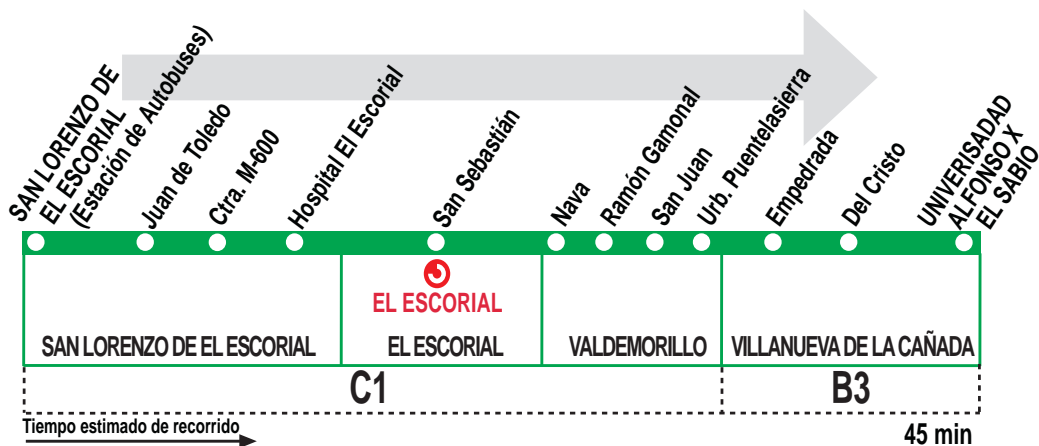

669

San Lorenzo de El Escorial - Villanueva de la Cañada

HORARIOS DE SALIDA DE SAN LORENZO DE EL ESCORIAL (Estación de Autobuses)

220921

(Vigente todo el año)

Lunes a viernes laborables

A 6:05^v 6:35 8:15ⁱ 10:15 12:30 14:30 18:15

Los servicios de las 12:30, 14:30 y 18:15 pasan por el parque acuático de Villanueva de la Cañada si éste está ABIERTO.

Notas:

Sábados laborables, domingos y festivos sin servicio.

ⁱ Por instituto en El Escorial sólo días lectivos.

^v Sólo hasta Valdemorillo.

IR IRUBUS S.A.U. (Grupo Alsa). Av. de América, 9-A.
(Intercambiador de Avenida de América). 28002 MADRID.

Tel: 91 177 99 51

www.alsa.es