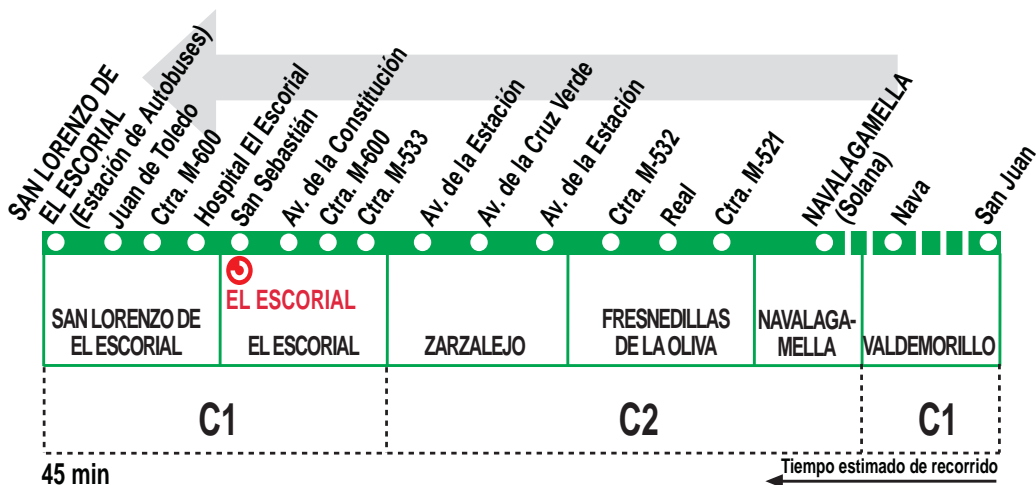

669A Navalagamella - Fresnedillas - San Lorenzo de El Escorial

HORARIOS DE SALIDA DE NAVALAGAMELLA (Calle Solana)

220921

(Vigente todo el año)

Lunes a viernes laborables

A 6:45^v 10:45^f 13:30^{fn} 13:50^{fl} 16:30 18:30^f

Sábados laborables, domingos y festivos^(z)

A 9:15 13:00 16:45 21:45

Notas:

- ^f Sólo desde Fresnedillas de la Oliva.
- ^l Sólo se realiza en días lectivos.
- ⁿ Sólo se realiza en días no lectivos.
- ^v Procede de Valdemorillo (10 minutos antes).
- ^z Sólo desde Zarzalejo.