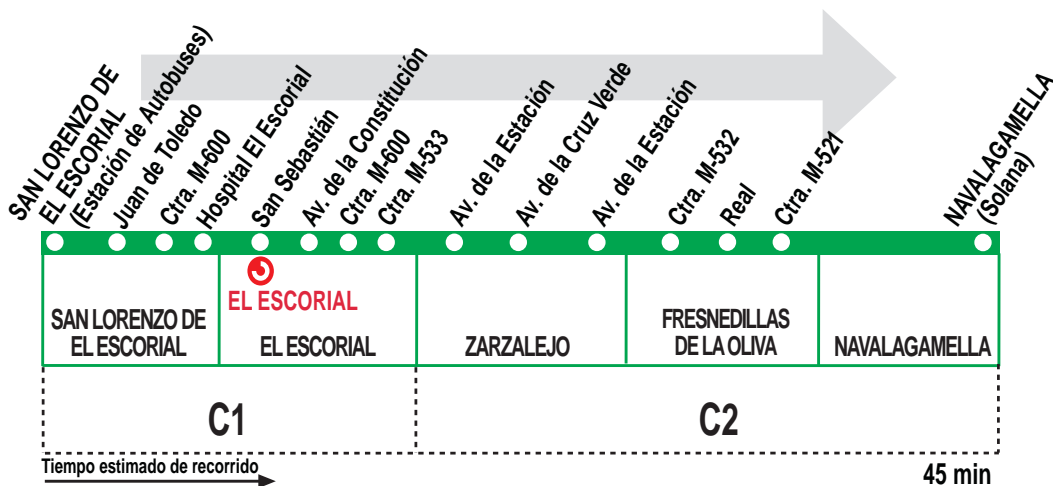

669A San Lorenzo de El Escorial - Fresnedillas - Navalagamella

HORARIOS DE SALIDA DE SAN LORENZO DE EL ESCORIAL (Estación de Autobuses)

220921

(Vigente todo el año)

Lunes a viernes laborables

A	9:30 ^f	12:15 ^f	15:00	17:15 ^f
---	-------------------	--------------------	-------	--------------------

Sábados laborables, domingos y festivos^(z)

A	8:30	12:00	16:00	21:00
---	------	-------	-------	-------

Notas:

^f Sólo hasta Fresnedillas de la Oliva.

^z Sólo hasta Zarzalejo.

IR IRUBUS S.A.U. (Grupo Alsa). Av. de América, 9-A.
(Intercambiador de Avenida de América). 28002 MADRID.