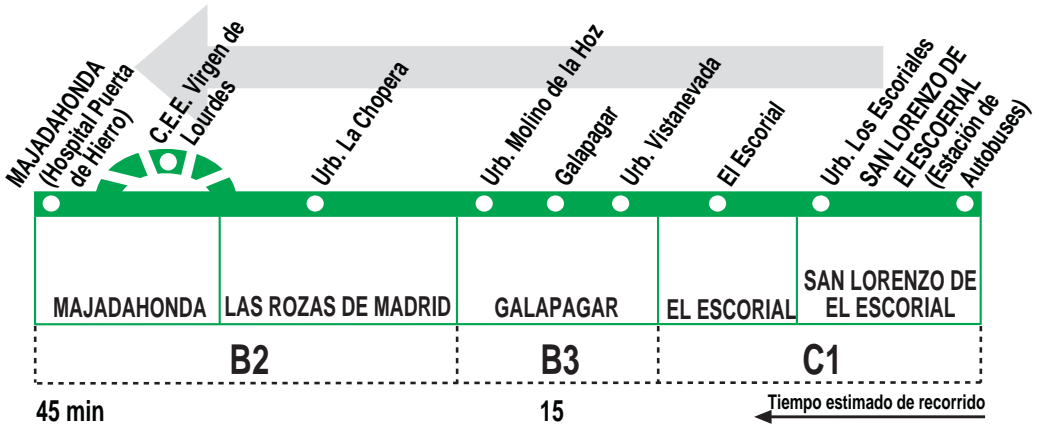

## S. Lorenzo de El Escorial - Majadahonda (Hospital) (por Galapagar)

### HORARIOS DE SALIDA DE SAN LORENZO DE EL ESCORIAL (Estación de Autobuses)

010918

(Vigente todo el año)