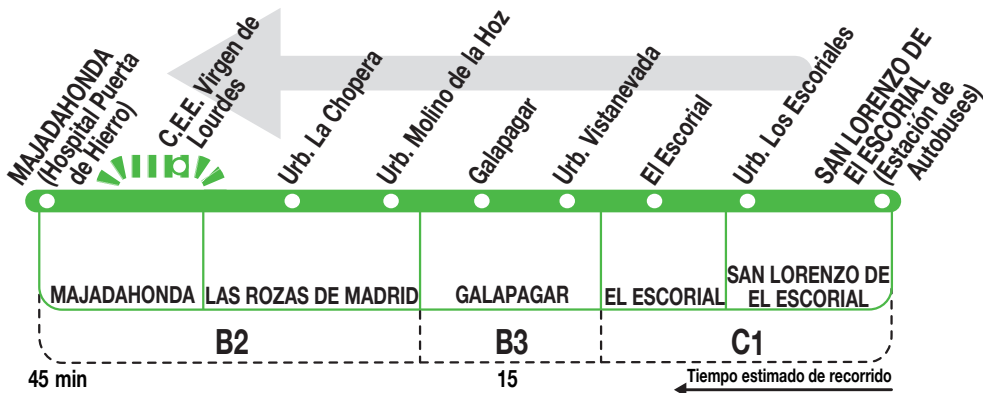

## Majadahonda (Hospital)

### Horarios de salida de San Lorenzo de El Escorial (Estación de Autobuses)

201221

Lunes a  
viernes  
laborables

(Vigente todo el año)

A	6:45	8:00	9:00 <sup>c</sup>	10:00 <sup>v</sup>	11:00	12:50
	13:45	15:00	17:00	19:00	20:55	

#### Notas

- <sup>c</sup> Sólo pasa por el C.E.E. Virgen de Lourdes de 1 de septiembre a 30 de junio.
- <sup>v</sup> No se realiza en los meses de julio y agosto.

**IR** IRUBUS, S.A.U. (Grupo Alsa). Avda. de América, 9-A.  
(Intercambiador de Avenida de América)  
28002 MADRID · [www.alsa.es](http://www.alsa.es)