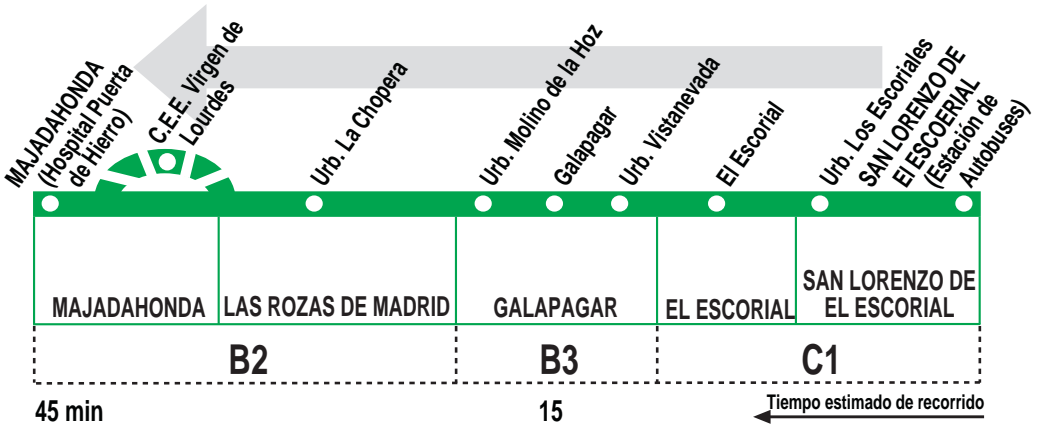

667

S. Lorenzo de El Escorial - Majadahonda (Hospital) (por Galapagar)

HORARIOS DE SALIDA DE SAN LORENZO DE EL ESCORIAL (Estación de Autobuses)

010918

(Vigente todo el año)

Lunes a viernes laborables

A	6:45	8:00	9:00 ^C	10:00 ^V	11:00	13:00
	13:45	15:00	17:00	19:00	21:00	

Sábados laborables, domingos y festivos

A	6:45	9:00	12:00	13:45	15:00
	17:00	19:00	21:00		

NOTAS:

^C Sólo pasa por el C.E.E. Virgen de Lourdes de 1 de septiembre a 30 de junio.

^V No se realiza en los meses de julio y agosto.