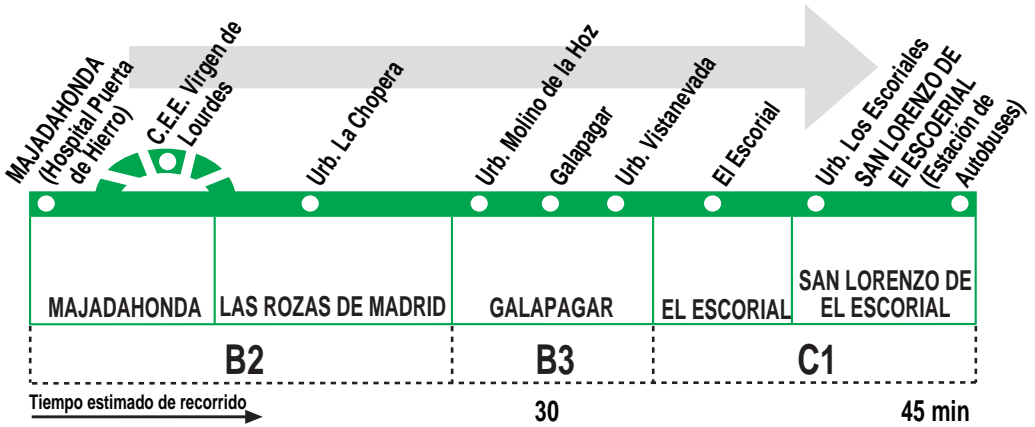

## Majadahonda (Hospital) - S. Lorenzo de El Escorial (por Galapagar)

### HORARIOS DE SALIDA DE MAJADAHONDA (Hospital Puerta de Hierro)

010918

(Vigente todo el año)