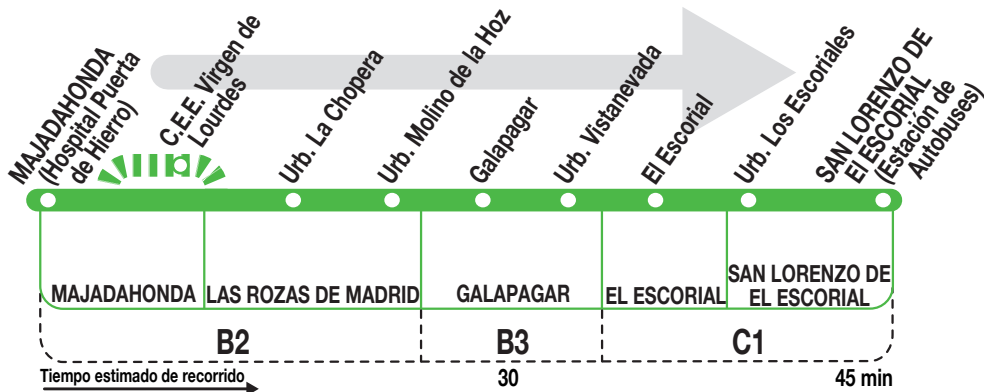

667

San Lorenzo de El Escorial

Horarios de salida de Majadahonda (Hospital Puerta de Hierro)

201221

Lunes a viernes laborables

(Vigente todo el año)

A	8:10	9:00	10:00	11:00 ^v	11:55	14:00
	15:15	16:00	18:00 ^c	20:00	22:15	

Sábados laborables, domingos y festivos

(Vigente todo el año)

A	8:10	10:00	13:00	15:15	16:00
		18:00	20:00	22:15	

Notas

^c Sólo pasa por el C.E.E. Virgen de Lourdes y no pasa por la puerta de urgencias de 1 de septiembre a 30 de junio.

^v No se realiza en los meses de julio y agosto.

IR IRUBUS, S.A.U. (Grupo Alsa). Avda. de América, 9-A.
(Intercambiador de Avenida de América)
28002 MADRID · www.alsa.es

Tel: 91 177 99 51