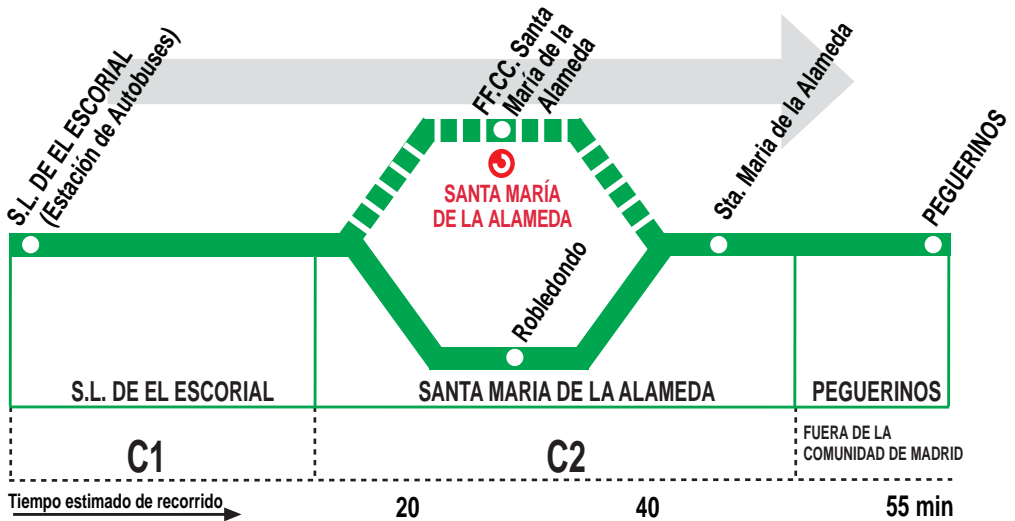

665 San Lorenzo de El Escorial - Peguerinos

HORARIOS DE SALIDA DE SAN LORENZO DE EL ESCORIAL (Estación de Autobuses)

171218

(Vigente todo el año)

Lunes a viernes laborables

A 13:00 * 15:30 * 18:45 *

Sábados laborables, domingos y festivos

A 10:00 18:00

NOTAS:

* Por la estación FF.CC. de Santa María de la Alameda.

IR IRUBUS S.A.U. (Grupo Alsa). Av. de América, 9-A.
(Intercambiador de Avenida de América). 28002 MADRID.

Tel: 91 177 99 51

www.alsa.es