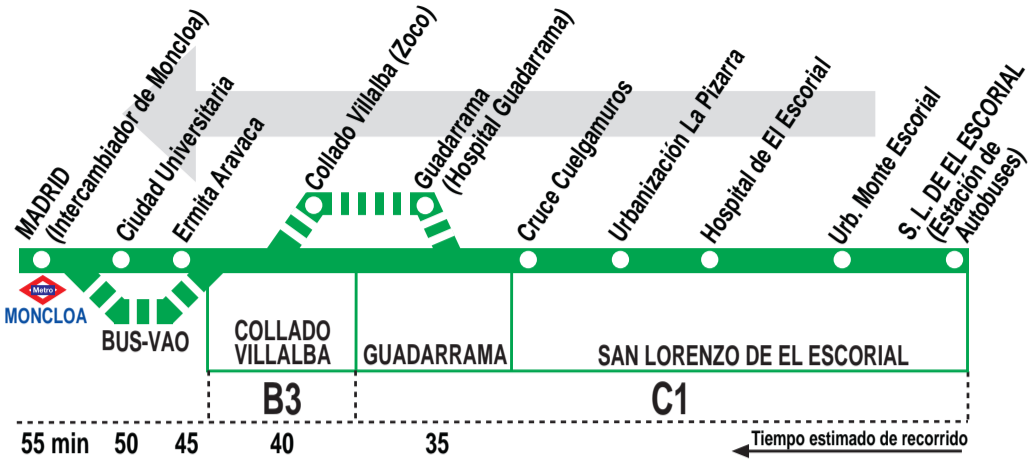

## San Lorenzo de El Escorial (Por Guadarrama) - Madrid (Moncloa)

### HORARIOS DE SALIDA DE SAN LORENZO DE EL ESCORIAL (Estación de Autobuses)

291018

<sup>P</sup> Con parada en Guadarrama y Collado Villalba.

<sup>V</sup> No se realiza en agosto.

\* La parada de descenso de la terminal en Madrid se encuentra en p.º de Moret.

**AL** ALSA. Avda. de América, 9-A.  
(Intercambiador de Avenida de América). 28002 MADRID.