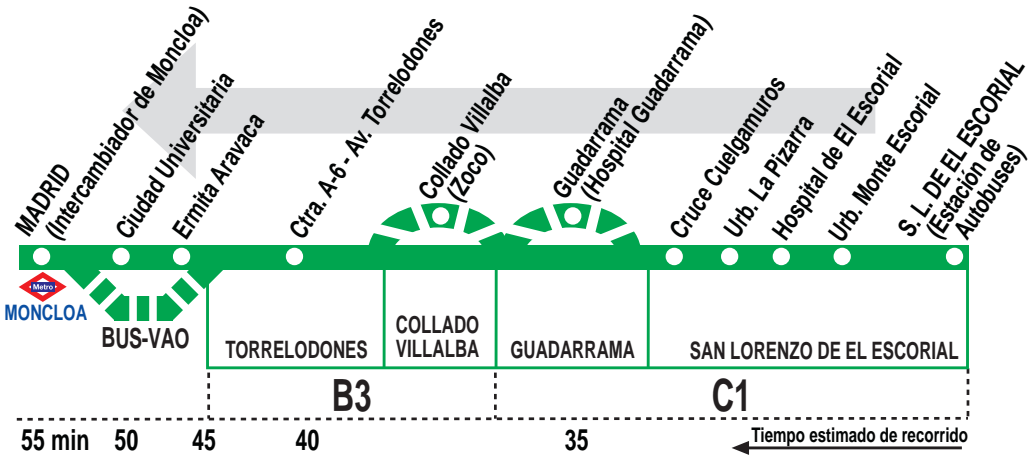

664

San Lorenzo de El Escorial (Por Guadarrama) - Madrid (Moncloa)

HORARIOS DE SALIDA DE SAN LORENZO DE EL ESCORIAL (Estación de Autobuses)

060720

Lunes a viernes laborables																(Vigente de 1 de septiembre a 30 de junio)	
6:	7:	8:	9:	10:	11:	12:	13:	14:	15:	16:	17:	18:	19:	20:	21:	22:	
00	00	05	00	15	15	30	15	00	00	10	00	20	00	20	00	00 ^P	
10	05	10	15	45	45		30	20	20	40	40	40	40				
20	15	15	30					40	40								
25	20	25	50														
35	30	35															
40	35	45															
45	40																
55	50																
	55																

Lunes a viernes laborables																(Vigente julio)	
6:	7:	8:	9:	10:	11:	12:	13:	14:	15:	16:	17:	18:	19:	20:	21:	22:	
10	05	05	00	15	15	30	00	00	15	15	15	15	15	15	00	00 ^P	
20	15	15	15	45	45		30	25	40	45	45	45	45				
30	20	25	30					50									
40	30	35	50														
50	40	45															
55	50																
	55																

Notas: Utiliza la calzada bus-VAO durante las horas de funcionamiento en cada sentido
^E Sin parada en la ctra. A-6 - Av. Torreldones (Torreldones).
^C Con parada en Guadarrama y Collado Villalba.
^P Con parada en Guadarrama.
 * La parada de descenso de la terminal en Madrid se encuentra en p.^o de Moret.