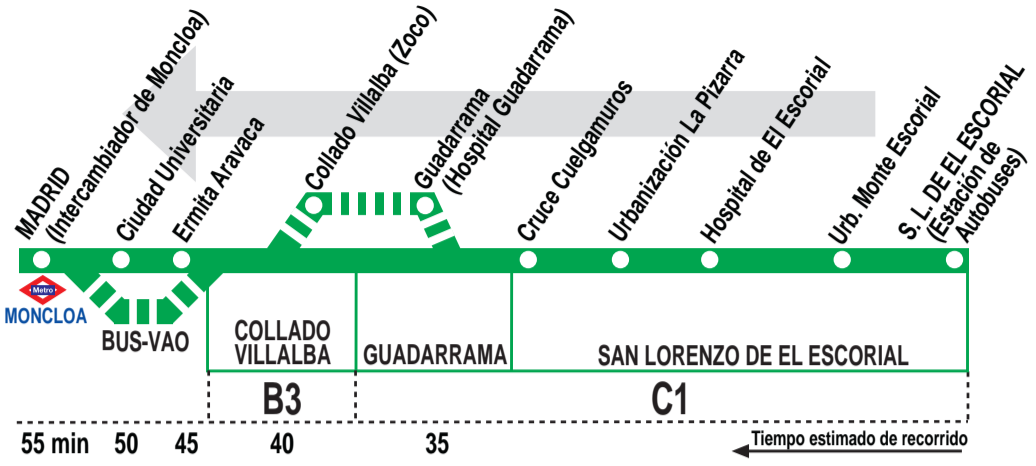

## San Lorenzo de El Escorial (Por Guadarrama) - Madrid (Moncloa)

### HORARIOS DE SALIDA DE SAN LORENZO DE EL ESCORIAL (Estación de Autobuses)

171218

<sup>P</sup> Con parada en Guadarrama y Collado Villalba.

<sup>V</sup> No se realiza en agosto.

\* La parada de descenso de la terminal en Madrid se encuentra en p.º de Moret.

**AL** ALSA. Avda. de América, 9-A.  
(Intercambiador de Avenida de América). 28002 MADRID.