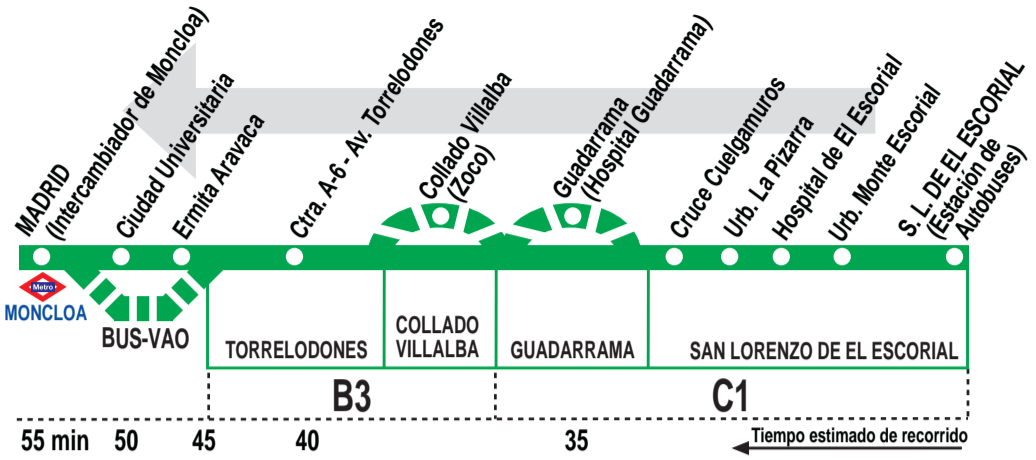

## San Lorenzo de El Escorial (Por Guadarrama) - Madrid (Moncloa)

### HORARIOS DE SALIDA DE SAN LORENZO DE EL ESCORIAL (Estación de Autobuses)

281019

Lunes a viernes laborables																(Vigente de 1 de septiembre a 30 de junio)	
6:	7:	8:	9:	10:	11:	12:	13:	14:	15:	16:	17:	18:	19:	20:	21:	22:	
00	00	05	00	15	00	30	15	00	00	10	00	20	00	20	00	00 <sup>P</sup>	
10	05	10	15	45	45		30	20	20	40	40	40	40				
20	15	15	30					40	40								
25	20	25	50														
35	30	35															
40	35	45															
45	40																
55	50																
	55																

Notas: Utiliza la calzada bus-VAO durante las horas de funcionamiento en cada sentido  
<sup>E</sup> Sin parada en la ctra. A-6 - Av. Torreldones (Torreldones).  
<sup>C</sup> Con parada en Guadarrama y Collado Villalba.  
 \* La parada de descenso de la terminal en Madrid se encuentra en p.º de Moret.