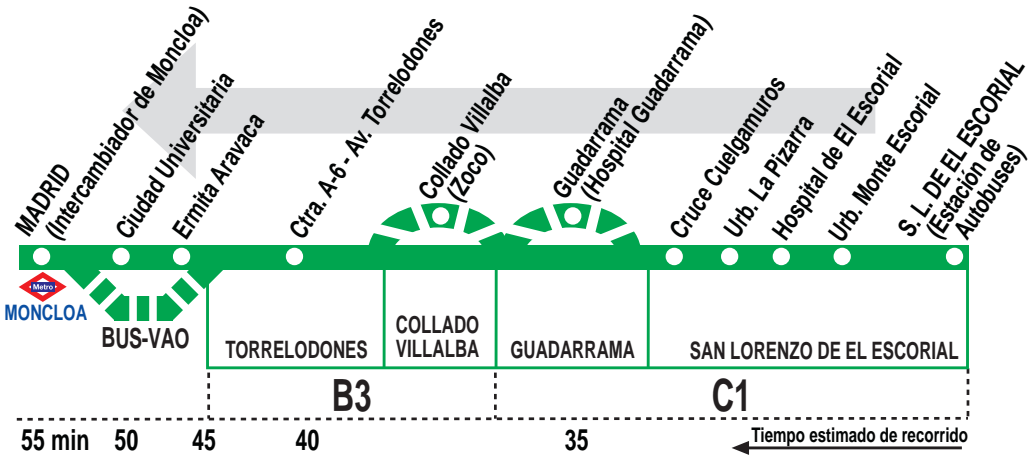

664

San Lorenzo de El Escorial (Por Guadarrama) - Madrid (Moncloa)

HORARIOS DE SALIDA DE SAN LORENZO DE EL ESCORIAL (Estación de Autobuses)

301120

Lunes a viernes laborables																(Vigente de 1 de septiembre a 30 de junio)	
6:	7:	8:	9:	10:	11:	12:	13:	14:	15:	16:	17:	18:	19:	20:	21:	22:	
00	00	05	00	15	15	30	15	00	00	10	00	20	00	20	00	00 ^P	
10	05	10	15	45	45		30	20	20	40	40	40	40				
20	15	15	30					40	40								
25	20	25	50														
35	30	35															
40	35	45															
45	40																
55	50																
	55																

Lunes a viernes laborables																(Vigente julio)	
6:	7:	8:	9:	10:	11:	12:	13:	14:	15:	16:	17:	18:	19:	20:	21:	22:	
10	05	05	00	15	15	30	00	00	15	15	15	15	15	15	00	00 ^P	
20	15	15	15	45	45		30	25	40	45	45	45	45				
30	20	25	30					50									
40	30	35	50														
50	40	45															
55	50																
	55																

- Notas:
- Utiliza la calzada bus-VAO durante las horas de funcionamiento en cada sentido
 - ^E Sin parada en la ctra. A-6 - Av. Torrelozones (Torrelozones).
 - ^C Con parada en C. Villalba y Guadarrama, sólo está permitido el descenso de viajeros.
 - ^P Con parada en Guadarrama, sólo está permitido el descenso de viajeros.
 - * La parada de descenso de la terminal en Madrid se encuentra en p.º de Moret.