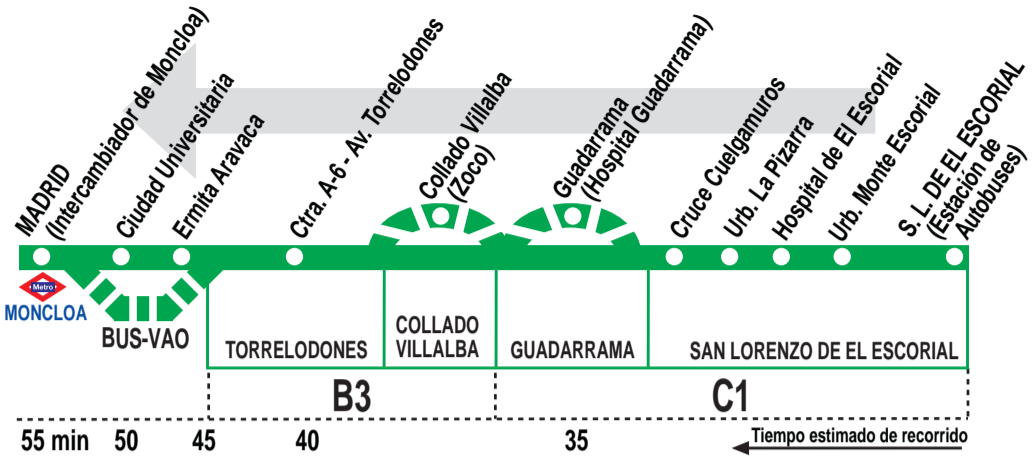

664

San Lorenzo de El Escorial (Por Guadarrama) - Madrid (Moncloa)

HORARIOS DE SALIDA DE SAN LORENZO DE EL ESCORIAL (Estación de Autobuses)

301120

Lunes a viernes laborables																(Vigente de 1 de septiembre a 30 de junio)	
6:	7:	8:	9:	10:	11:	12:	13:	14:	15:	16:	17:	18:	19:	20:	21:	22:	
00	00	05	00	15	15	30	15	00	00	10	00	20	00	20	00	00 ^P	
10	05	10	15	45	45		30	20	20	40	40	40	40				
20	15	15	30					40	40								
25	20	25	50														
35	30	35															
40	35	45															
45	40																
55	50																
	55																

Lunes a viernes laborables																(Vigente julio)	
6:	7:	8:	9:	10:	11:	12:	13:	14:	15:	16:	17:	18:	19:	20:	21:	22:	
10	05	05	00	15	15	30	00	00	15	15	15	15	15	15	00	00 ^P	
20	15	15	15	45	45		30	25	40	45	45	45	45				
30	20	25	30					50									
40	30	35	50														
50	40	45															
55	50																
	55																

Notas: Utiliza la calzada bus-VAO durante las horas de funcionamiento en cada sentido.
^E Sin parada en la ctra. A-6 - Av. Torreldones (Torreldones).
^C Con parada en Guadarrama y Collado Villalba.
^P Con parada en Guadarrama.
 * La parada de descenso de la terminal en Madrid se encuentra en p.^o de Moret.