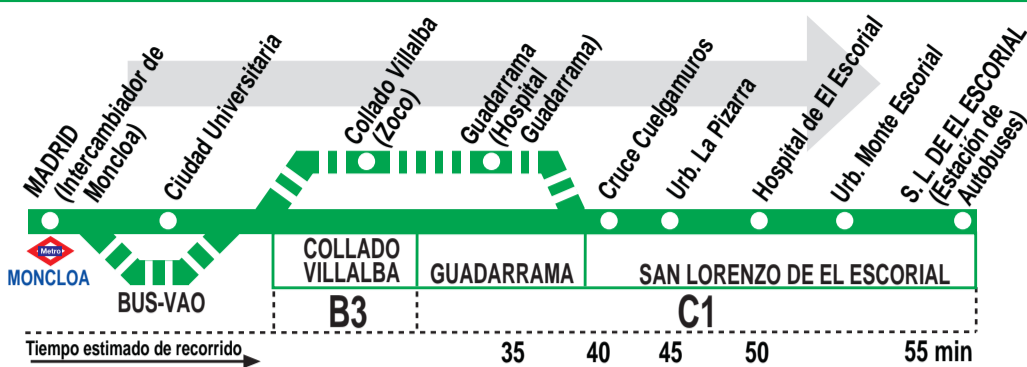

664

Madrid (Moncloa) - San Lorenzo de El Escorial (Por Guadarrama)

HORARIOS DE SALIDA DE MADRID (Intercambiador de Moncloa)

240619

Lunes a viernes laborables

(Vigente de 1 de septiembre a 30 de junio)

7:	8:	9:	10:	11:	12:	13:	14:	15:	16:	17:	18:	19:	20:	21:	22:
00	05	05	15	10	20	00	15	00	05	15	15	00	05	00	10 ^P
25	35	45	45	40		50	30	15	40	35	25	15	20	40 ^P	30 ^P
							40	30		55	40	35	45		
							45	40			50	45			
							55	45							

Lunes a viernes laborables

(Vigente julio)

7:	8:	9:	10:	11:	12:	13:	14:	15:	16:	17:	18:	19:	20:	21:	22:
00	15	15	15	25	15	15	15	00	00	10	10	00	05	00	30 ^P
25	45	45	45		45	45	45	15	35	35	25	15	20	45 ^P	
								30		55	40	35	40		
								45			50	50			

(Vigente todo el año)

A	8:00 ^P	9:00 ^P	10:15 ^P	10:45 ^P	11:00 ^P	11:45 ^P
	12:15 ^P	13:00 ^P	13:30	15:30 ^P	17:00	18:00 ^P
	19:00 ^P	19:45 ^C	20:30 ^P	21:00 ^P	21:45 ^P	22:15 ^P

Notas:

Utiliza la calzada bus-VAO durante las horas de funcionamiento en cada sentido.