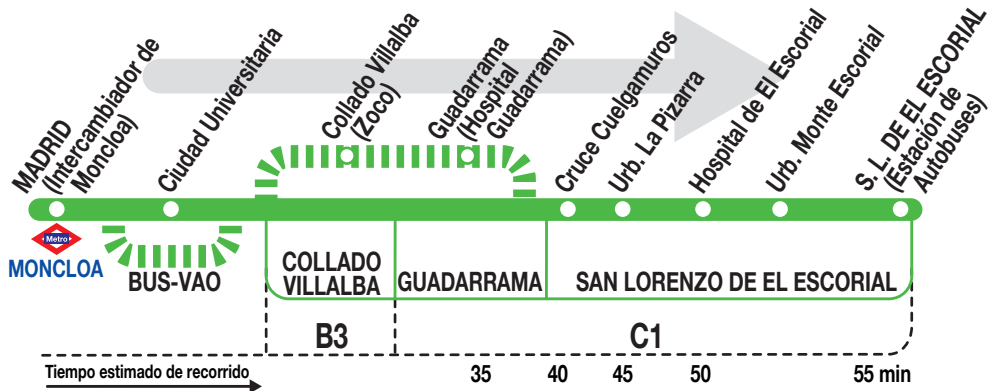

664

San Lorenzo de El Escorial

(Por Guadarrama)

Horarios de salida de Madrid (Intercambiador de Moncloa)

301023

(Vigente de 1 de septiembre a 30 de junio)

	7:	8:	9:	10:	11:	12:	13:	14:	15:	16:	17:	18:	19:	20:	21:	22:
00	05	05	15	10	15	15	10	00	05	10	00	05	05	00	10 ^P	
15	35	45	45	45	45	45	30	10	30	35	15	15	20	40 ^P	30 ^P	
25							40	25	50		25	35	45			
							50	35	45		35	45				

Los servicios desde las 13:45 a las 22:30 utilizan la calzada bus-VAO.

(Vigente julio)

	7:	8:	9:	10:	11:	12:	13:	14:	15:	16:	17:	18:	19:	20:	21:	22:
00	15	15	15	25	15	15	15	00	00	10	10	00	05	00	30 ^P	
15	45	45	45		45	55	45	15	35	35	25	15	20	45 ^P		
25								30	45	55	40	35	40			
								45			50	50				

Los servicios desde las 13:55 a las 22:30 utilizan la calzada bus-VAO.

(Vigente agosto)

	7:	8:	9:	10:	11:	12:	13:	14:	15:	16:	17:	18:	19:	20:	21:	22:
00	15	15	15	25	15	15	15	00	00	35	10	00	05	00	30 ^P	
15	45		45			55	45	15	50	55	25	15	20	45 ^P		
25								30	45		40	35	40			
								45			50	50				

Los servicios desde las 13:55 a las 22:30 utilizan la calzada bus-VAO.

(Vigente todo el año)

A	9:05 ^P	9:45 ^P	10:15 ^P	11:00 ^P	12:15 ^P	13:00 ^P
13:30	14:10 ^P	15:00 ^P	16:00 ^C	16:30 ^P	17:00 ^P	17:30 ^P
18:00 ^P	18:40 ^C	19:10 ^P	19:55 ^C	20:30 ^P	21:00 ^P	21:50