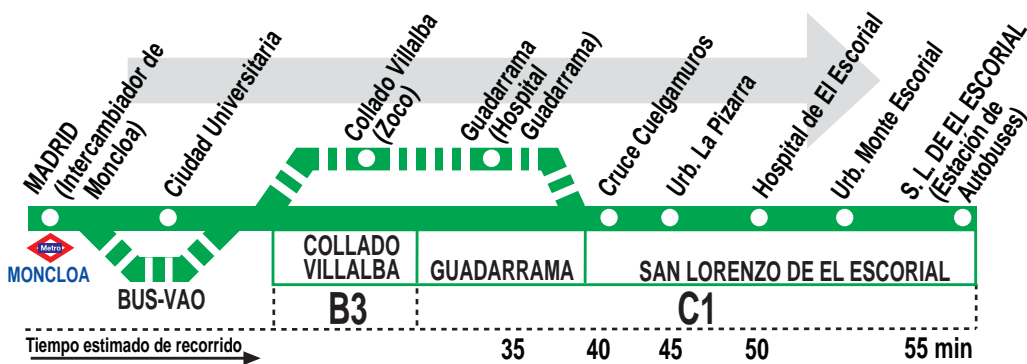

664

Madrid (Moncloa) - San Lorenzo de El Escorial (Por Guadarrama)

HORARIOS DE SALIDA DE MADRID (Intercambiador de Moncloa)

301120

Lunes a viernes laborables

(Vigente de 1 de septiembre a 30 de junio)

7:	8:	9:	10:	11:	12:	13:	14:	15:	16:	17:	18:	19:	20:	21:	22:
00	05	05	15	10	15	15	10	00	05	10	00	05	05	00	10 ^P
25	35	45	45	45	45	45	30	10	30	35	15	15	20	40 ^P	30 ^P
							40	25	50		25	35	45		
							50	35			35	45			
								45			45				

Lunes a viernes laborables

(Vigente julio)

7:	8:	9:	10:	11:	12:	13:	14:	15:	16:	17:	18:	19:	20:	21:	22:
00	15	15	15	25	15	15	15	00	00	10	10	00	05	00	30 ^P
25	45	45	45		45	55	45	15	35	35	25	15	20	45 ^P	
								30		55	40	35	40		
								45			50	50			

Notas:

Utiliza la calzada bus-VAO durante las horas de funcionamiento en cada sentido.

^C Con parada en Collado Villalba y Guadarrama.

^P Con parada en Guadarrama.