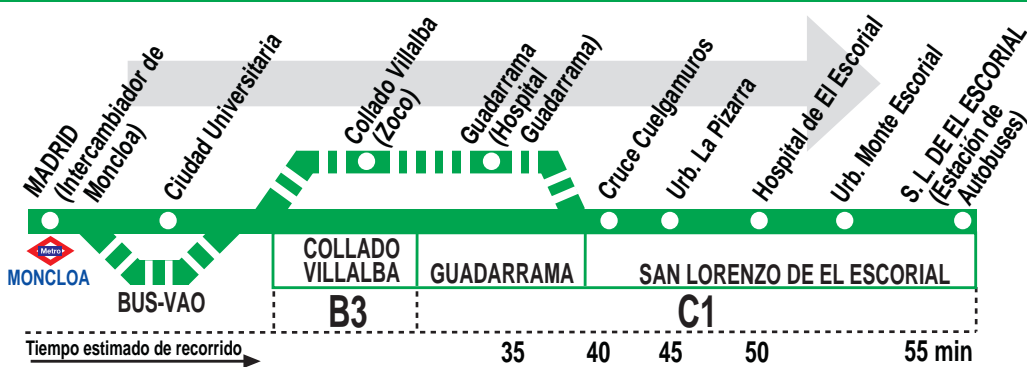

664

Madrid (Moncloa) - San Lorenzo de El Escorial (Por Guadarrama)

HORARIOS DE SALIDA DE MADRID (Intercambiador de Moncloa)

301120

Lunes a viernes laborables

(Vigente de 1 de septiembre a 30 de junio)

7:	8:	9:	10:	11:	12:	13:	14:	15:	16:	17:	18:	19:	20:	21:	22:
00	05	05	15	10	15	15	10	00	05	10	00	05	05	00	10 ^P
25	35	45	45	45	45	45	30	10	30	35	15	15	20	40 ^P	30 ^P
							40	25	50		25	35	45		
							50	35			35	45			
								45			45				

Lunes a viernes laborables

(Vigente julio)

7:	8:	9:	10:	11:	12:	13:	14:	15:	16:	17:	18:	19:	20:	21:	22:
00	15	15	15	25	15	15	15	00	00	10	10	00	05	00	30 ^P
25	45	45	45		45	55	45	15	35	35	25	15	20	45 ^P	
								30		55	40	35	40		
								45			50	50			