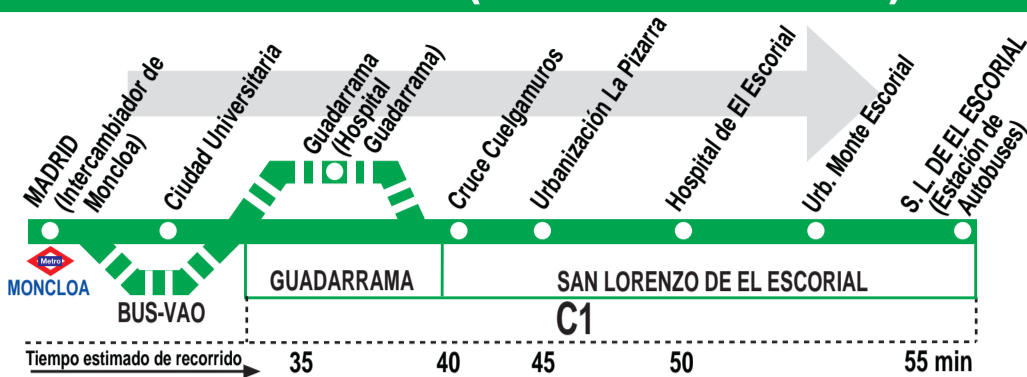

664

Madrid (Moncloa) - San Lorenzo de El Escorial (Por Guadarrama)

HORARIOS DE SALIDA DE MADRID (Intercambiador de Moncloa)

291018

Lunes a viernes laborables

(Vigente de 1 de septiembre a 30 de junio)

7:	8:	9:	10:	11:		13:	14:	15:	16:	17:	18:	19:	20:	21:	22:
00	05	00	15	40		00	15	00	05	15	15	00	05	00	10 ^P
25	35		45			50	30	15	40	35	25	15	20	40 ^P	30 ^P
							40	40		55	40	35	45		
							45	45			50	45			

Notas:

Utiliza la calzada bus-VAO durante las horas de funcionamiento en cada sentido.

^P Con parada en Guadarrama.

^V No se realiza en agosto.

AL ALSA. Avda. de América, 9-A.
(Intercambiador de Avenida de América). 28002 MADRID.