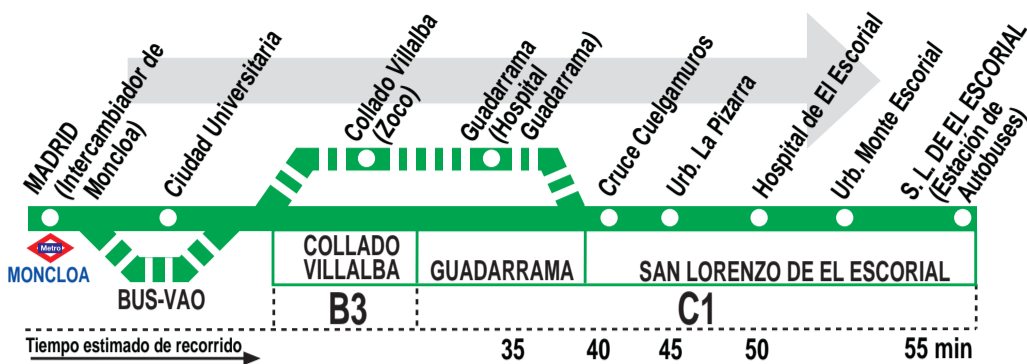

664

Madrid (Moncloa) - San Lorenzo de El Escorial (Por Guadarrama)

HORARIOS DE SALIDA DE MADRID (Intercambiador de Moncloa)

060720

Lunes a viernes laborables

(Vigente de 1 de septiembre a 30 de junio)

7:	8:	9:	10:	11:	12:	13:	14:	15:	16:	17:	18:	19:	20:	21:	22:
00	05	05	15	10	15	15	10	00	05	10	00	05	05	00	10 ^P
25	35	45	45	45	45	45	30	10	30	35	15	15	20	40 ^P	30 ^P
							40	25	50		25	35	45		
							50	35			35	45			
								45			45				

Lunes a viernes laborables

(Vigente julio)

7:	8:	9:	10:	11:	12:	13:	14:	15:	16:	17:	18:	19:	20:	21:	22:
00	15	15	15	25	15	15	15	00	00	10	10	00	05	00	30 ^P
25	45	45	45		45	55	45	15	35	35	25	15	20	45 ^P	
								30		55	40	35	40		
								45			50	50			

Notas:

Utiliza la calzada bus-VAO durante las horas de funcionamiento en cada sentido.

^C Con parada en Collado Villalba y Guadarrama.

^P Con parada en Guadarrama.

AL ALSA. Avda. de América, 9-A.
(Intercambiador de Avenida de América). 28002 MADRID.