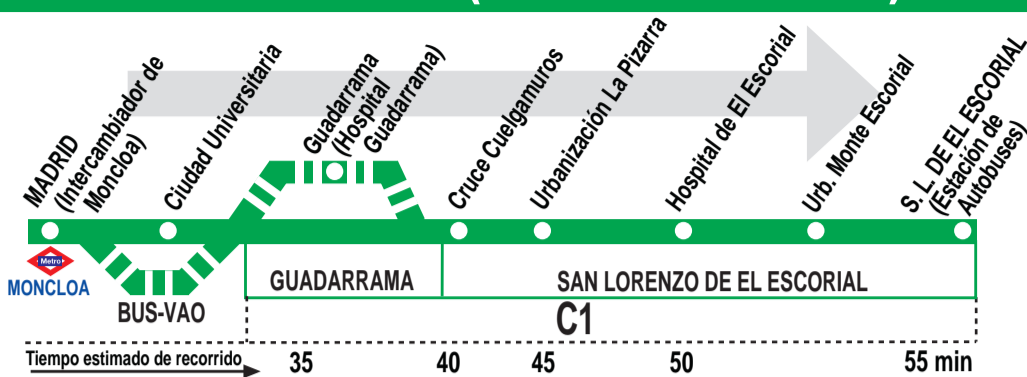

664

Madrid (Moncloa) - San Lorenzo de El Escorial (Por Guadarrama)

HORARIOS DE SALIDA DE MADRID (Intercambiador de Moncloa)

171218

Lunes a viernes laborables

(Vigente de 1 de septiembre a 30 de junio)

7:	8:	9:	10:	11:		13:	14:	15:	16:	17:	18:	19:	20:	21:	22:
00	05	00	15	40		00	15	00	05	15	15	00	05	00	10 ^P
25	35		45			50	30	15	40	35	25	15	20	40 ^P	30 ^P
							40	40		55	40	35	45		
							45	45			50	45			
							55								

Notas:

Utiliza la calzada bus-VAO durante las horas de funcionamiento en cada sentido.

^P Con parada en Guadarrama.

^V No se realiza en agosto.

AL ALSA. Avda. de América, 9-A.
(Intercambiador de Avenida de América). 28002 MADRID.