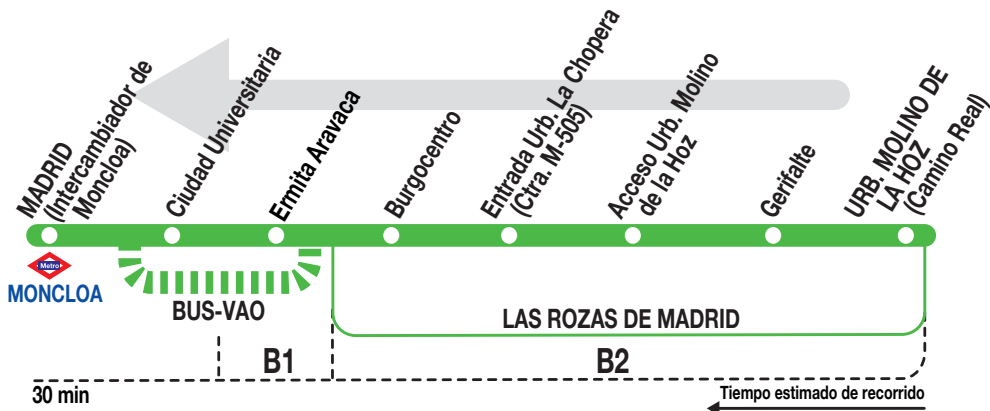

662

Madrid (Moncloa)

Horarios de salida de Urbanización Molino de la Hoz (Calle de Camino Real, 38)

170620

Lunes a
viernes
laborables

(Vigente todo el año)

A	6:50	7:45	8:10	9:50	11:30	13:30	14:50
	16:10	17:30	18:50	20:10	21:30		

Sábados
laborables,
domingos
y festivos

(Vigente todo el año)

A	9:20	11:15	13:15	15:15	17:15	19:15	21:15
---	------	-------	-------	-------	-------	-------	-------

Notas:

Utiliza la calzada bus-VAO durante las horas de funcionamiento en cada sentido.