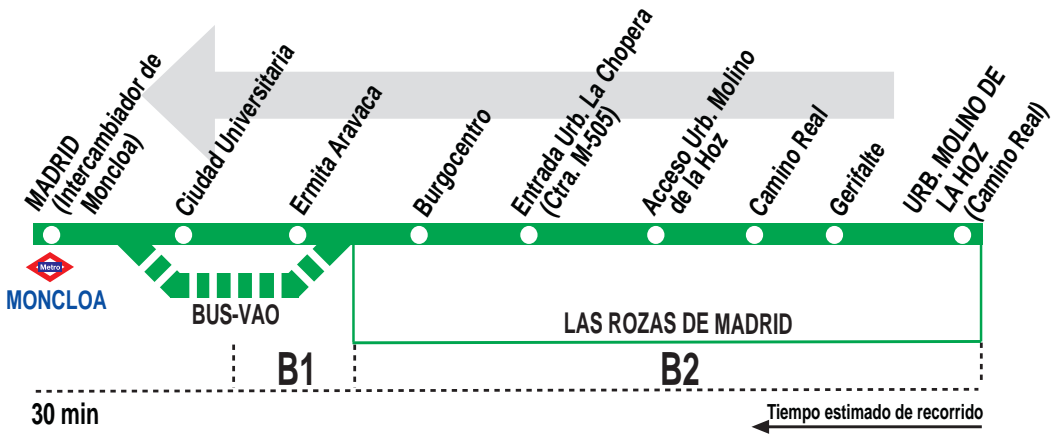

662

Urb. Molino de la Hoz - Madrid (Moncloa)

HORARIOS DE SALIDA DE LA URB. MOLINO DE LA HOZ (Calle de Camino Real, 38)

240619

(Vigente todo el año)

Lunes a viernes laborables

A	6:50	7:45	8:10	9:50	11:30	13:30	14:50
	16:10	17:30*	18:50	20:10	21:30		

Sábados laborables, domingos y festivos

A	9:15	11:15	13:15	15:15	17:15	19:15	21:15
---	------	-------	-------	-------	-------	-------	-------

Notas:

Utiliza la calzada bus-VAO durante las horas de funcionamiento en cada sentido.