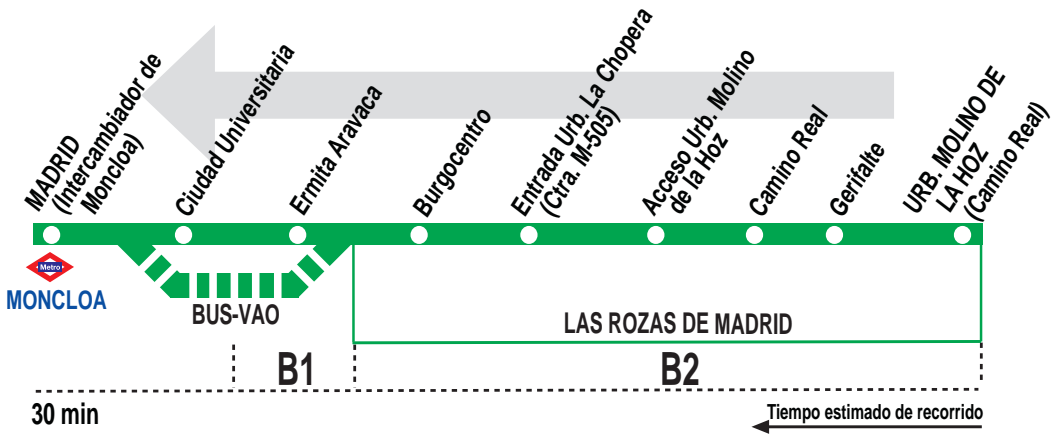

662

Urb. Molino de la Hoz - Madrid (Moncloa)

HORARIOS DE SALIDA DE LA URB. MOLINO DE LA HOZ (Calle de Camino Real, 38)

010918

(Vigente todo el año)

Lunes a viernes laborables

A	6:50	7:45	8:10	9:50	11:30	13:30	14:50
	16:10	17:30*	18:50	20:10	21:30		

Sábados laborables, domingos y festivos

A	9:15	11:15	13:15	15:15	17:15	19:15	21:15
---	------	-------	-------	-------	-------	-------	-------

Notas:

Utiliza la calzada bus-VAO durante las horas de funcionamiento en cada sentido.