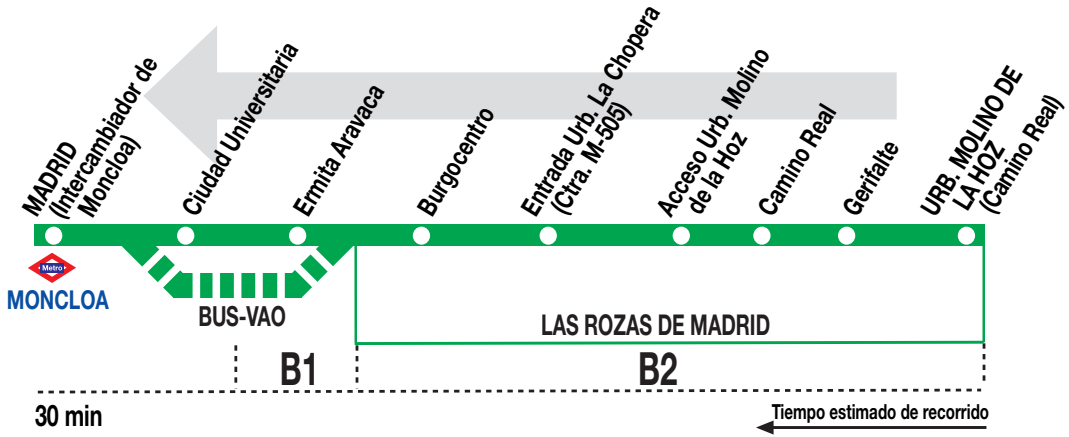

662

Urb. Molino de la Hoz - Madrid (Moncloa)

HORARIOS DE SALIDA DE LA URB. MOLINO DE LA HOZ (Calle de Camino Real, 38)

170820

(Vigente todo el año)

Lunes a viernes laborables

A	6:50	7:45	8:10	9:50	11:30	13:30	14:50
	16:10	17:30	18:50	20:10	21:30		

Sábados laborables, domingos y festivos

A	9:20	11:15	13:15	15:15	17:15	19:15	21:15
---	------	-------	-------	-------	-------	-------	-------

Notas: Utiliza la calzada bus-VAO durante las horas de funcionamiento en cada sentido.