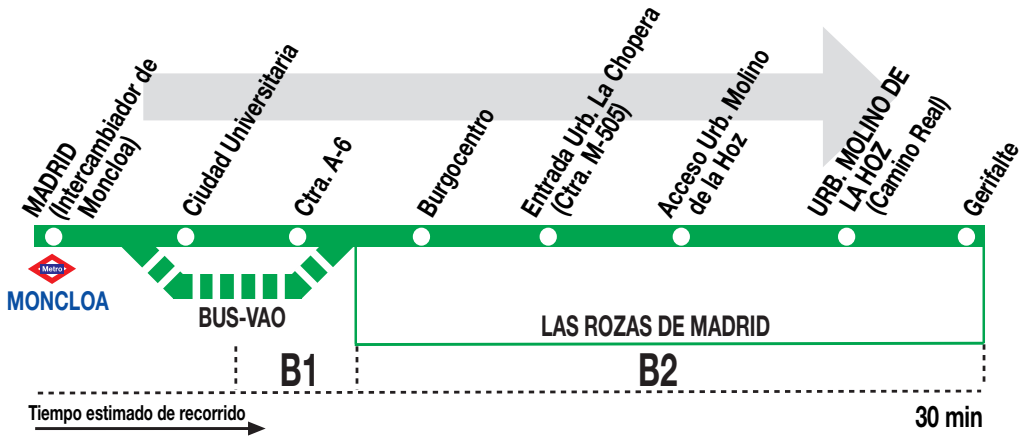

## Madrid (Moncloa) - Urb. Molino de la Hoz

### HORARIOS DE SALIDA DE MADRID (Intercambiador de Moncloa)

170820

(Vigente todo el año)