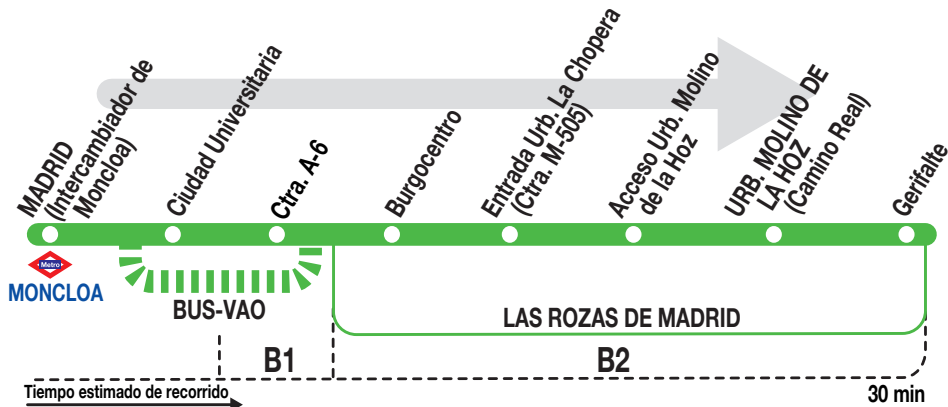

662

Urb. Molino de la Hoz

Horarios de salida de Madrid (Intercambiador de Moncloa)

170620

**Lunes a
viernes
laborables**

(Vigente todo el año)

A	7:10	7:30	8:25	8:50	10:30	12:10	14:10
	15:20	16:50	18:10	19:30	20:50	22:10	

Notas:

Utiliza la calzada bus-VAO durante las horas de funcionamiento en cada sentido.

IR

IRUBUS S.A.U. (Grupo Alsa). Av. de América, 9-A.
(Intercambiador de Avenida de América). 28002 MADRID.

Tel: 91 177 99 51