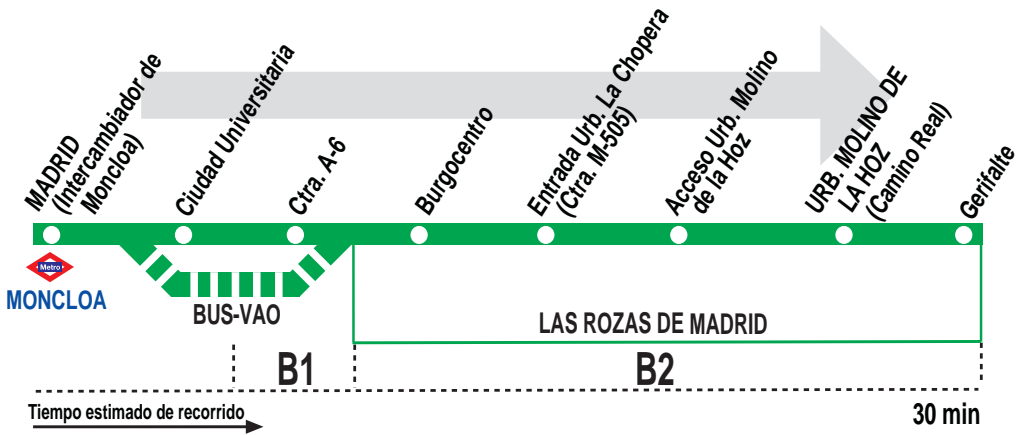

662

Madrid (Moncloa) - Urb. Molino de la Hoz

HORARIOS DE SALIDA DE MADRID (Intercambiador de Moncloa)

010918

(Vigente todo el año)

Lunes a viernes laborables

A	7:10	7:30	8:25	8:50	10:30	12:10	14:10
	15:20	16:50	18:10*	19:30	20:50	22:10	

Sábados laborables, domingos y festivos

A	10:15	12:15	14:15	16:15	18:15	20:15	22:15
---	-------	-------	-------	-------	-------	-------	-------

Notas:

Utiliza la calzada bus-VAO durante las horas de funcionamiento en cada sentido.