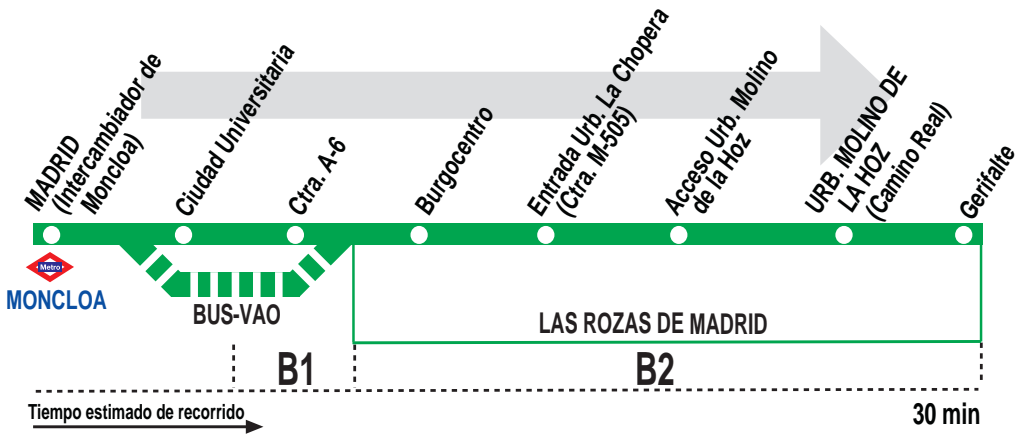

662

Madrid (Moncloa) - Urb. Molino de la Hoz

HORARIOS DE SALIDA DE MADRID (Intercambiador de Moncloa)

240619

(Vigente todo el año)

Lunes a viernes laborables

A	7:10	7:30	8:25	8:50	10:30	12:10	14:10
	15:20	16:50	18:10	19:30	20:50	22:10	

Sábados laborables, domingos y festivos

A	10:15	12:15	14:15	16:15	18:15	20:15	22:15
---	-------	-------	-------	-------	-------	-------	-------

Notas:

Utiliza la calzada bus-VAO durante las horas de funcionamiento en cada sentido.