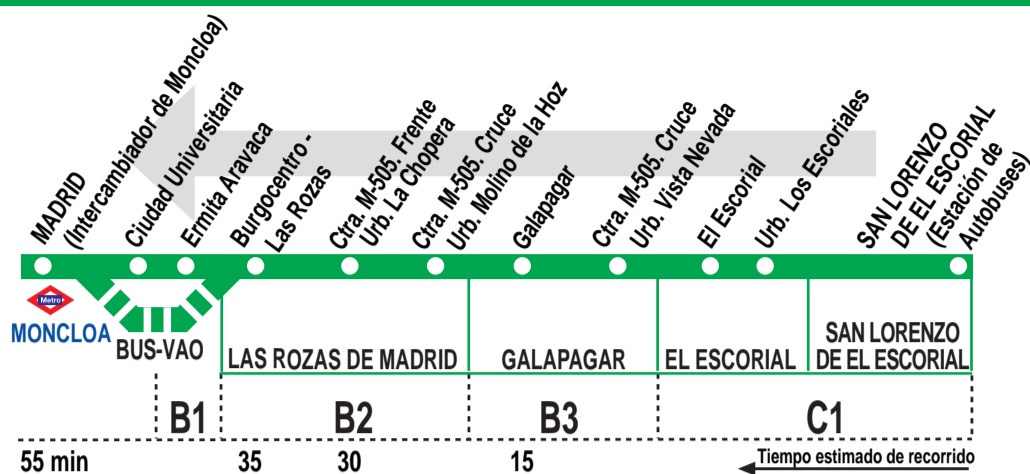

661 S. L. de El Escorial - Madrid (Moncloa) (Por Galapagar)

HORARIOS DE SALIDA DE SAN LORENZO DE EL ESCORIAL (Estación de Autobuses)

240619

Lunes a viernes laborables

(Vigente de 1 de septiembre a 30 de junio)

Lunes a viernes laborables*

(Vigente julio)

5:	6:	7:	8:	9:	10:	11:	12:	13:	14:	15:	16:	17:	18:	19:	20:	21:	22:
45	00	00	00	20	00	00	00	10	00	00	00	00	00	00	00	30	30
	15	10	10		30	30	40	40	30	30	30	30	20	30	30		
	25	20	20										40				
	35	35	30														
	45	45	40														
		50	50														