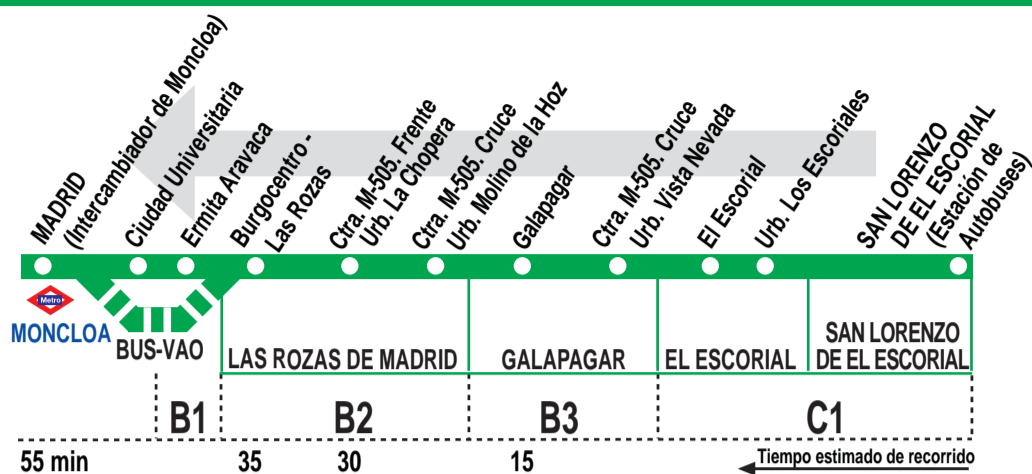

661 S. L. de El Escorial - Madrid (Moncloa) (Por Galapagar)

HORARIOS DE SALIDA DE SAN LORENZO DE EL ESCORIAL (Estación de Autobuses)

010720

Lunes a viernes laborables																			(Vigente de 1 de septiembre a 30 de junio)			
5:	6:	7:	8:	9:	10:	11:	12:	13:	14:	15:	16:	17:	18:	19:	20:	21:	22:	23:				
45	00	05	00	00	00	00	00	05	00	00	00	00	10	00	00	15	00	00				
	15	15	10	20	20	20	20	20	15	20	20	20	35	20	30							
	25	20	20	40	40	40	35	40	30	40	40	45		40								
	35	25	30				50		45													
	45	30	45																			
	55	40	50																			

Lunes a viernes laborables*																			(Vigente julio)			
5:	6:	7:	8:	9:	10:	11:	12:	13:	14:	15:	16:	17:	18:	19:	20:	21:	22:	23:				
45	00	00	00	20	00	00	00	10	00	00	00	00	00	00	00	30		00				
	15	10	10		30	30	40	40	30	30	30	30	20	30	30							
	25	20	20										40									
	35	35	30																			
	45	45	40	50																		

Notas: Utiliza la calzada bus-VAO durante las horas de funcionamiento en cada sentido.
* También se realizan en periodo no lectivo de Navidad.

ALSA. Avda. de América, 9-A.
(Intercambiador de Avenida de América). 28002 MADRID.