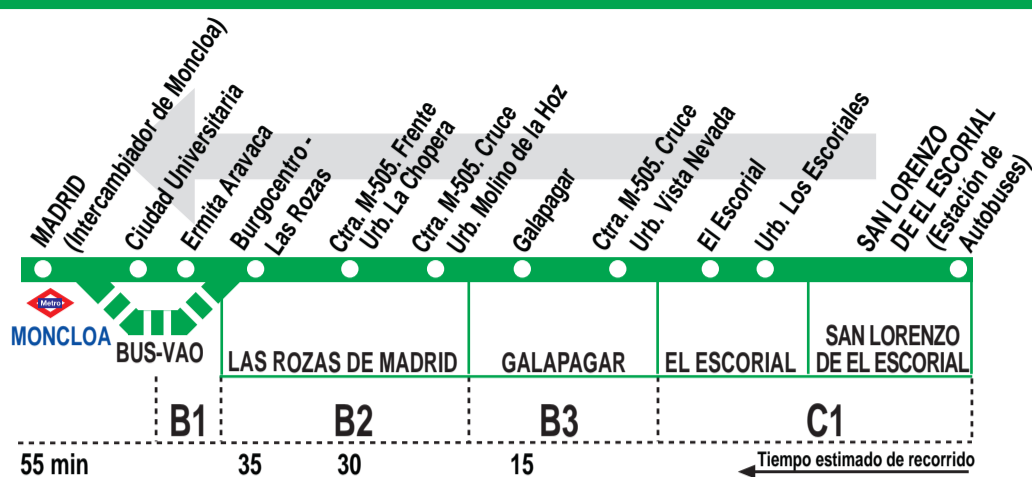

661 S. L. de El Escorial - Madrid (Moncloa) (Por Galapagar)

HORARIOS DE SALIDA DE SAN LORENZO DE EL ESCORIAL (Estación de Autobuses)

010917

Lunes a viernes laborables

(Vigente de 1 de septiembre a 30 de junio)