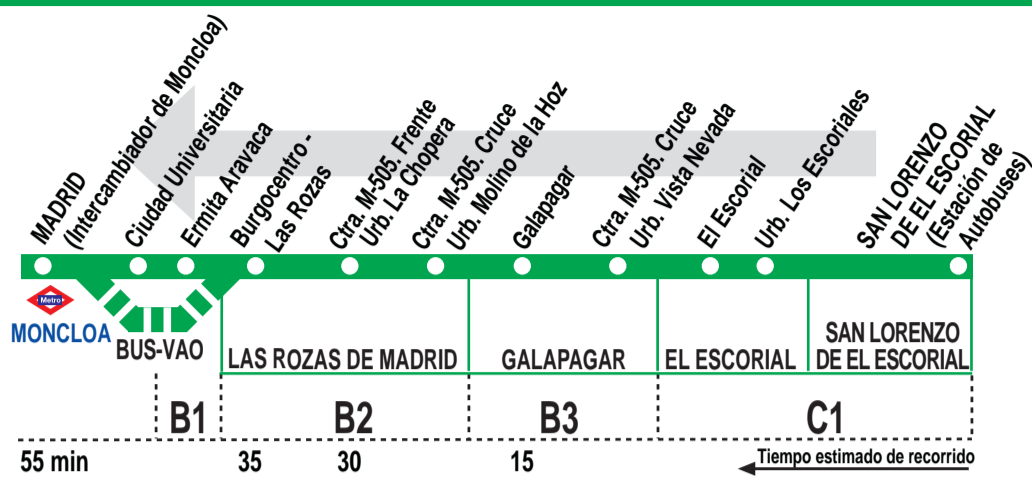

661 S. L. de El Escorial - Madrid (Moncloa) (Por Galapagar)

HORARIOS DE SALIDA DE SAN LORENZO DE EL ESCORIAL (Estación de Autobuses)

010321

Lunes a viernes laborables																			(Vigente de 1 de septiembre a 30 de junio)			
5:	6:	7:	8:	9:	10:	11:	12:	13:	14:	15:	16:	17:	18:	19:	20:	21:	22:	23:				
45	00	05	00	00	00	00	00	05	00	00	00	00	10	00	00	15	00	00				
	15	15	10	20	20	20	20	20	15	20	20	20	35	20	30							
	25	20	20	40	40	40	35	40	30	40	40	45		40								
	35	25	30				50		45													
	45	30	45																			
	55	40	50																			

Lunes a viernes laborables*																			(Vigente julio)			
5:	6:	7:	8:	9:	10:	11:	12:	13:	14:	15:	16:	17:	18:	19:	20:	21:	22:	23:				
45	00	00	00	20	00	00	00	10	00	00	00	00	00	00	00	30		00				
	15	10	10		30	30	40	40	30	30	30	30	20	30	30							
	25	20	20										40									
	35	35	30																			
	45	45	40	50																		