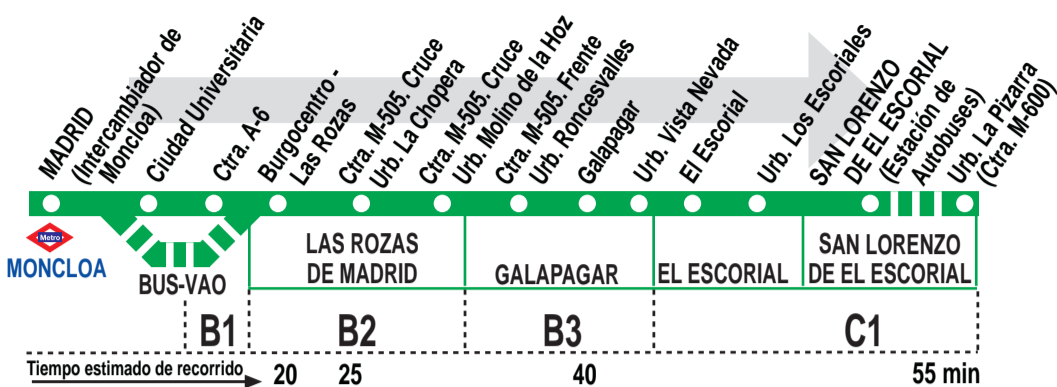

661 Madrid (Moncloa) - S. L. de El Escorial (Por Galapagar)

HORARIOS DE SALIDA DE MADRID (Intercambiador de Moncloa)

110618

Lunes a viernes laborables (Vigente de 1 de septiembre a 30 de junio)

6:	7:	8:	9:	10:	11:	12:	13:	14:	15:	16:	17:	18:	19:	20:	21:	22:	23:
55	15	00 ^h	15	00	00	00	10	00	05	00	00	00	10	00	10	00	30
	30	10	30 ^h	30	15	30	20	10	10	15	20	10	20	10	20	50	
	45	20		50	45	45	30	25	20	30	30	30	30	30	30		
		30				55	45	35	25	50	45	45	40	40	50		
								50	30			55	50	50			

Lunes a viernes laborables* (Vigente de 1 de julio a 31 de agosto)

6:	7:	8:	9:	10:	11:	12:	13:	14:	15:	16:	17:	18:	19:	20:	21:	22:	23:
55	15	00 ^h	30 ^h	00	30	00	10	00	10	00	00	00	10	00	10	00	30
	30	30		30		30	20	20	20	30	30	30	30	10	30	50	
				50		45	30	30	30	50	45	45	50	30			
							45	45	50			55		50			

A 0:30

Sábados laborables

A 0:30^u

Noches de viernes, sábados y vísperas de festivo

A 1:30^u 2:30^u 3:30^u 5:30^u 5:30^{z u}

Notas:

- A efecto de horarios nocturnos se consideran los festivos nacionales y autonómicos. Utiliza la calzada bus-VAO durante las horas de funcionamiento en cada sentido.
- * También se realizan en periodo no lectivo de Navidad.
- ^h Continúa hasta el Hospital de El Escorial.
- ^u Continúa hasta la urb. La Pizarra (ctra. M-600).
- ^z Pasa por Las Zorreras.