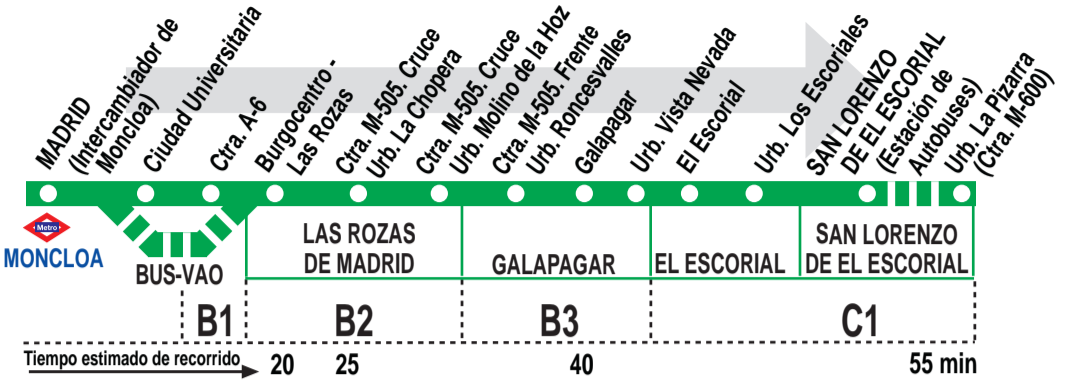

# 661 Madrid (Moncloa) - S. L. de El Escorial (Por Galapagar)

## HORARIOS DE SALIDA DE MADRID (Intercambiador de Moncloa)

010720

Lunes a viernes laborables (Vigente de 1 de septiembre a 30 de junio)

6:	7:	8:	9:	10:	11:	12:	13:	14:	15:	16:	17:	18:	19:	20:	21:	22:	23:
55	20	00 <sup>h</sup>	00	00	00	00	00	00	05	00	00	10	00	00	10	00	15
	35	10	20	20	20	20	10	15	15	10	15	20	10	15	20	50	
	50	20	40 <sup>h</sup>	40	40	40	20	25	30	20	30	30	20	30	30		
		30					30	35	40	35	40	40	30	40	45		
							40	45	50	45	55	50	40	55			
							50	55					50				

\* También se realizan en periodo no lectivo de Navidad.

<sup>h</sup> Continúa hasta el Hospital de El Escorial.

**AL**

ALSA. Avda. de América, 9-A.  
(Intercambiador de Avenida de América), 28002 MADRID.