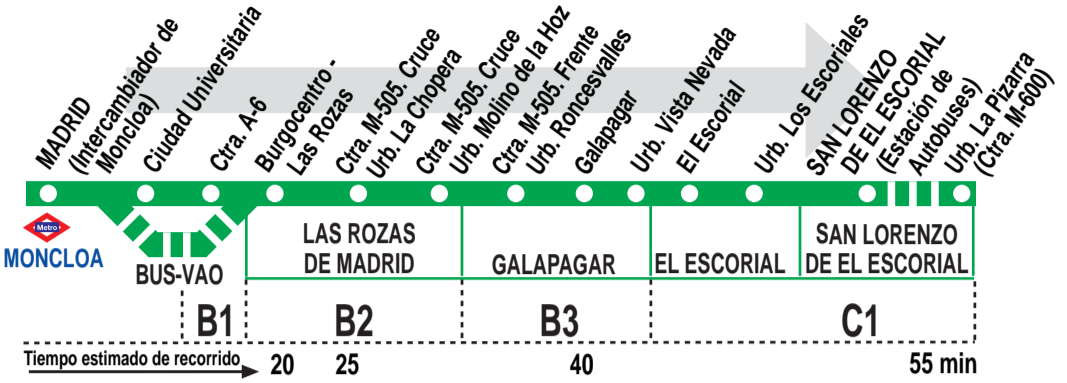

661 Madrid (Moncloa) - S. L. de El Escorial (Por Galapagar)

HORARIOS DE SALIDA DE MADRID (Intercambiador de Moncloa)

010321

Lunes a viernes laborables (Vigente de 1 de septiembre a 30 de junio)

6:	7:	8:	9:	10:	11:	12:	13:	14:	15:	16:	17:	18:	19:	20:	21:	22:	23:
55	20 35 50	00 ^h 10 20 30	00 20 40 ^h	00 20 40	00 20 40	00 20 40 50	00 10 20 30 40 50	00 15 25 35 45 55	05 15 20 30 40 45	00 10 20 30 35 45	00 15 30 40 45 55	10 20 30 40 50	00 10 20 30 40 55	00 15 20 30 40 55	10 20 30 40 45	00 20 30 45	15 50

Lunes a viernes laborables* (Vigente julio)

6:	7:	8:	9:	10:	11:	12:	13:	14:	15:	16:	17:	18:	19:	20:	21:	22:	23:
55	25 40	00 ^h 30	00 30 ^h	00 30	00 30	00 20 40	00 20 40 50	00 10 20 35 50	05 20 25 35 50	05 25 45	05 25 45	00 15 30 45 55	10 30 45	00 15 30 50	10 30	00 50	15

8:	9:	10:	11:	12:	13:	14:	15:	16:	17:	18:	19:	20:	21:	22:	23:
10	00	00 30	30	00 30	15 45	15 45	15	00 30	15 45	30	05 30	00	30	00	15

Notas:

Utiliza la calzada bus-VAO durante las horas de funcionamiento en cada sentido.