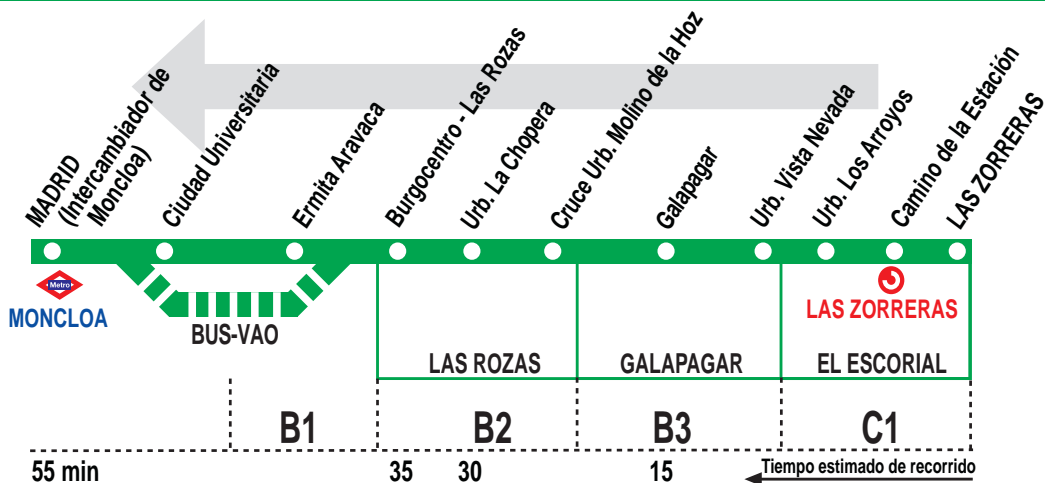

661 A Las Zorreras-Madrid (Moncloa) (Por Galapagar)

HORARIOS DE SALIDA DE LAS ZORRERAS

010918

(Vigente todo el año)

Lunes a viernes laborables

A	6:55	7:15	8:00	10:10	12:10	14:00
		15:00	16:45	19:15		

Sábados laborables, domingos y festivos

A	8:00	11:00	14:00	17:00	20:00
----------	-------------	--------------	--------------	--------------	--------------

Notas: Utiliza la calzada bus-VAO durante las horas de funcionamiento en cada sentido.