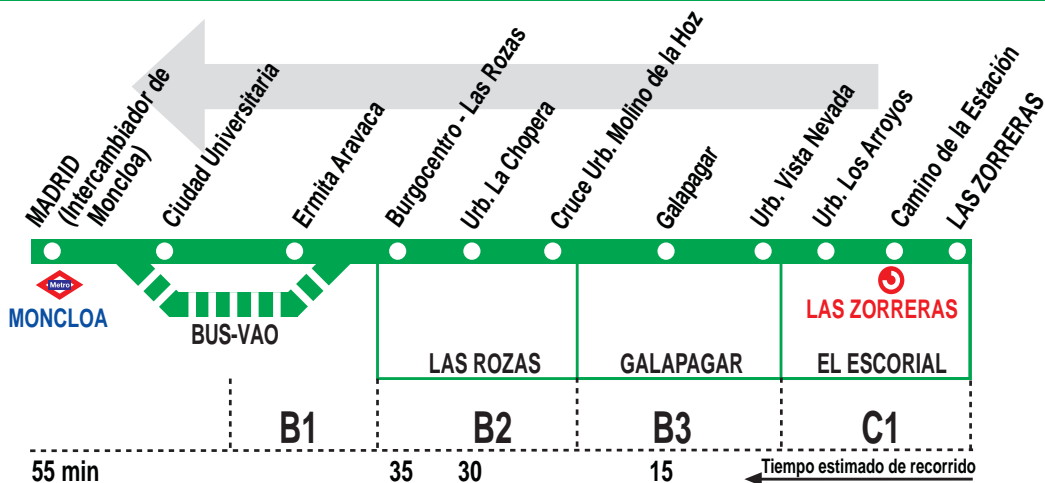

661 A Las Zorreras-Madrid (Moncloa) (Por Galapagar)

HORARIOS DE SALIDA DE LAS ZORRERAS

041119

(Vigente todo el año)

Lunes a viernes laborables

A	6:55	7:15	8:00	10:10	12:10	14:00
		15:00	16:45	19:15		

Sábados laborables, domingos y festivos

A	8:00	11:00	14:00	17:00	19:55
----------	-------------	--------------	--------------	--------------	--------------

Notas: Utiliza la calzada bus-VAO durante las horas de funcionamiento en cada sentido.