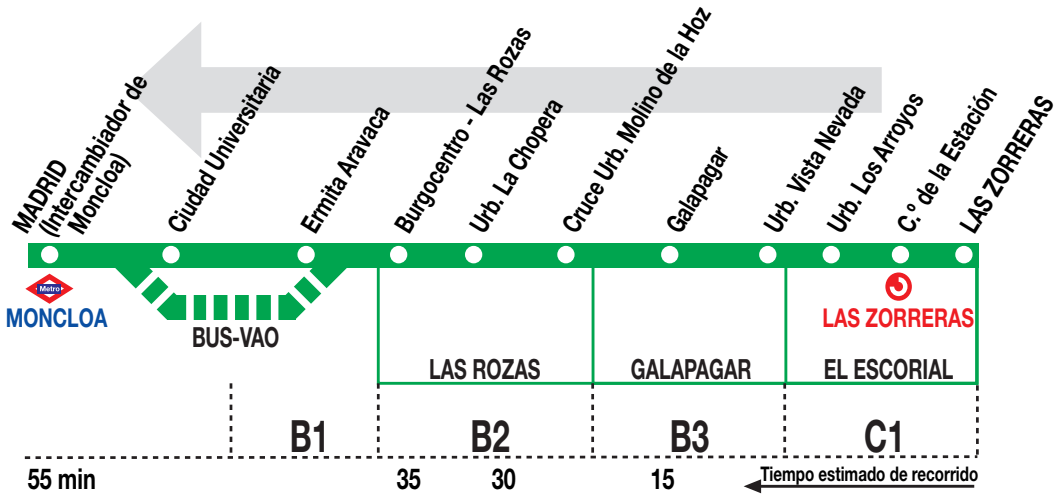

# Las Zorreras - Madrid (Moncloa) (Por Galapagar)

## HORARIOS DE SALIDA DE LAS ZORRERAS

220321

(Vigente todo el año)

### Sábados laborables, domingos y festivos

A	8:00	11:00	14:00	17:00	19:55
---	------	-------	-------	-------	-------

Notas: Utiliza la calzada bus-VAO durante las horas de funcionamiento en cada sentido.