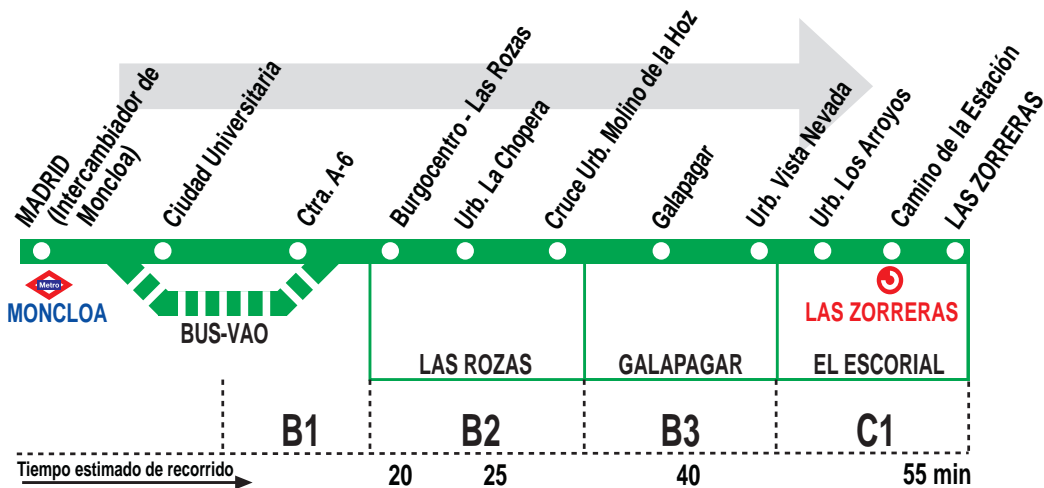

661A Madrid (Moncloa)- Las Zorreras (Por Galapagar)

HORARIOS DE SALIDA DE MADRID (Intercambiador de Moncloa)

041119

(Vigente todo el año)

Lunes a viernes laborables

| | | | | | |
|----------|-------------|--------------|--------------|--------------|--------------|
| A | 7:00 | 9:10 | 11:10 | 13:00 | 14:40 |
| | | 15:25 | 18:05 | 20:30 | |

Notas: Utiliza la calzada bus-VAO durante las horas de funcionamiento en cada sentido.

AL ALSA. Avda. de América, 9-A.
(Intercambiador de Avenida de América). 28002 MADRID.

Tel: 91 177 99 51
www.alsa.es