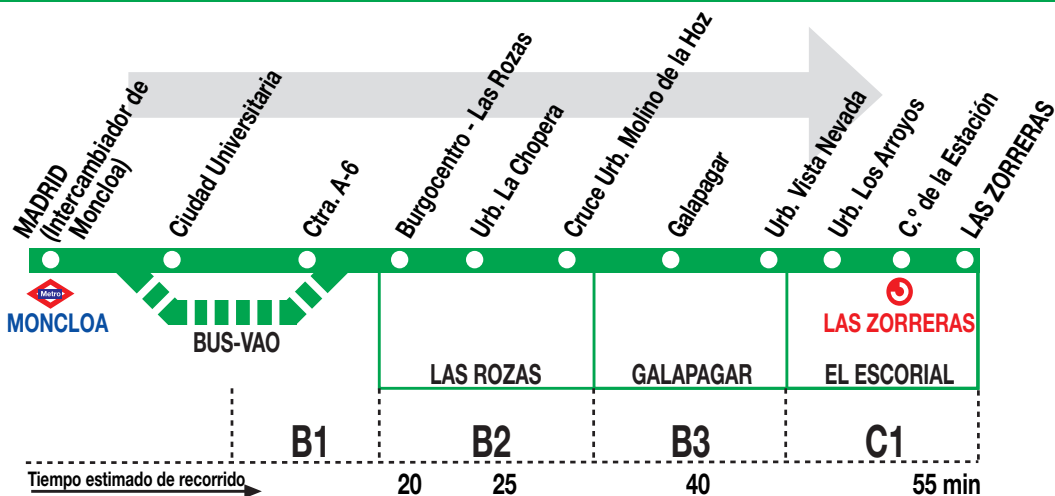

661A Madrid (Moncloa)- Las Zorreras (Por Galapagar)

HORARIOS DE SALIDA DE MADRID (Intercambiador de Moncloa)

220321

(Vigente todo el año)

Lunes a viernes laborables

A	7:05	9:10	11:10	12:55	14:40
		15:25	18:05	20:35	

Sábados laborables, domingos y festivos

A	9:35	12:35	15:35	18:35	22:00
----------	-------------	--------------	--------------	--------------	--------------

Notas: Utiliza la calzada bus-VAO durante las horas de funcionamiento en cada sentido.