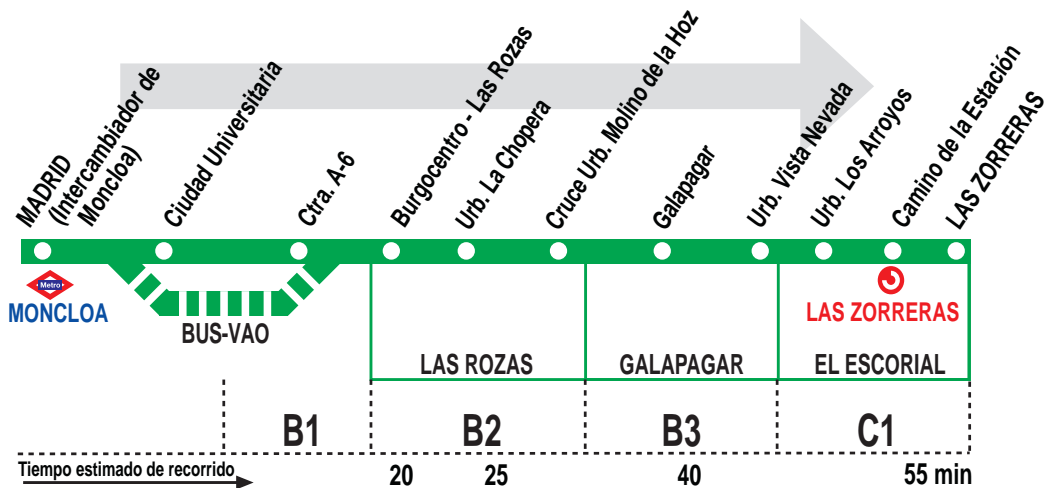

661A Madrid (Moncloa)- Las Zorreras (Por Galapagar)

HORARIOS DE SALIDA DE MADRID (Intercambiador de Moncloa)

010918

(Vigente todo el año)

Lunes a viernes laborables

A	7:05	9:10	11:10	13:00	14:40
		15:25	18:05	20:30	

Sábados laborables, domingos y festivos

A	9:30	12:30	15:30	18:30	22:00
----------	-------------	--------------	--------------	--------------	--------------

Notas: Utiliza la calzada bus-VAO durante las horas de funcionamiento en cada sentido.