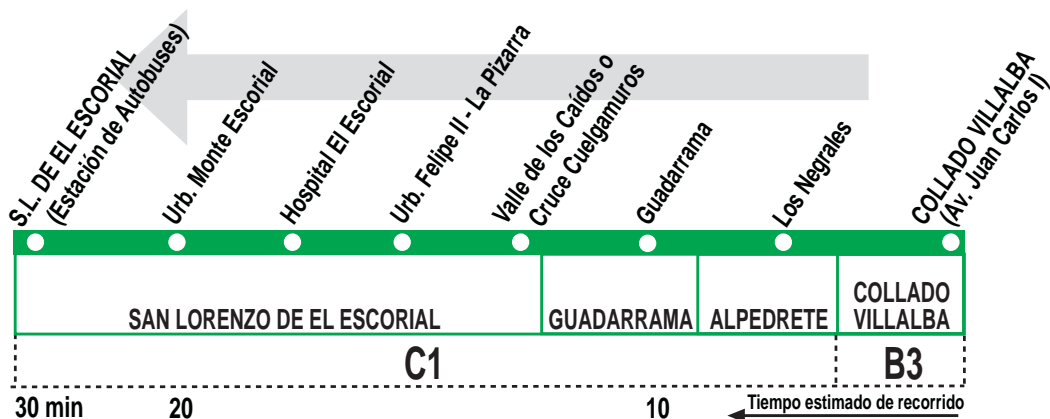

660

Villalba - Guadarrama - San Lorenzo de El Escorial

HORARIOS DE SALIDA DE COLLADO VILLALBA (Avenida Juan Carlos I)

010918

(Vigente todo el año)

Lunes a viernes laborables

A	7:30	8:15	9:00	10:00	11:00	12:30
	De	14:00	a	19:00	cada	hora
		A	20:30	21:30		

Notas:

Sábados laborables, domingos y festivos sin servicio.

SERVICIO ESPECIAL DIRECTO

**(Vigente de 1 de abril a 30 de septiembre)
(Valle de los Caídos - San Lorenzo de El Escorial)**

Diario (excepto lunes)