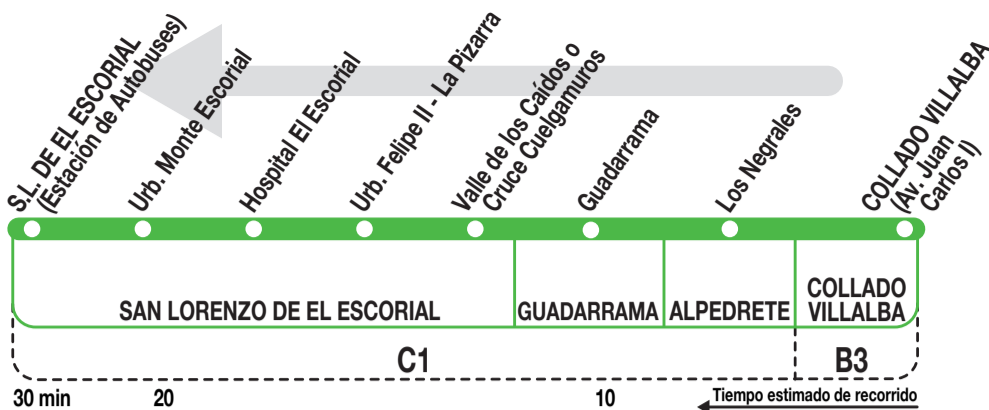

660

San Lorenzo de El Escorial

Horarios de salida de Collado Villalba (Avenida Juan Carlos I)

281019

Lunes a viernes laborables

(Vigente todo el año)

A	7:30	8:15	9:00	10:00	11:00	12:30
De	14:00	a	19:00	cada	hora	
A	20:30		21:30			

Sábados laborables

(Vigente todo el año)

A 14:00 22:30

Domingos y festivos

(Vigente todo el año)

A 14:00 17:15

En Collado Villalba, Alpedrete y Guadarrama sólo está permitido la subida de viajeros.

Servicio Especial directo (Valle de los Caídos - San Lorenzo de El Escorial)