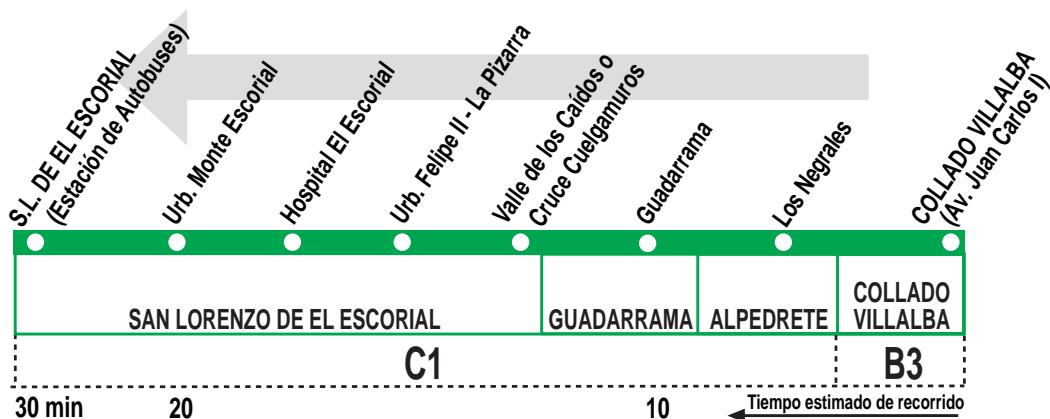

660

Villalba - Guadarrama - San Lorenzo de El Escorial

HORARIOS DE SALIDA DE COLLADO VILLALBA (Avenida Juan Carlos I)

200519

(Vigente todo el año)

Lunes a viernes laborables

A	7:30	8:15	9:00	10:00	11:00	12:30
	De	14:00	a	19:00	cada	hora
	A	20:30		21:30		

Sábados laborables

A	14:00	22:30
---	-------	-------

Domingos y festivos

A	14:00	17:15
---	-------	-------

SERVICIO ESPECIAL DIRECTO

(Vigente de 1 de abril a 30 de septiembre)
(Valle de los Caídos - San Lorenzo de El Escorial)