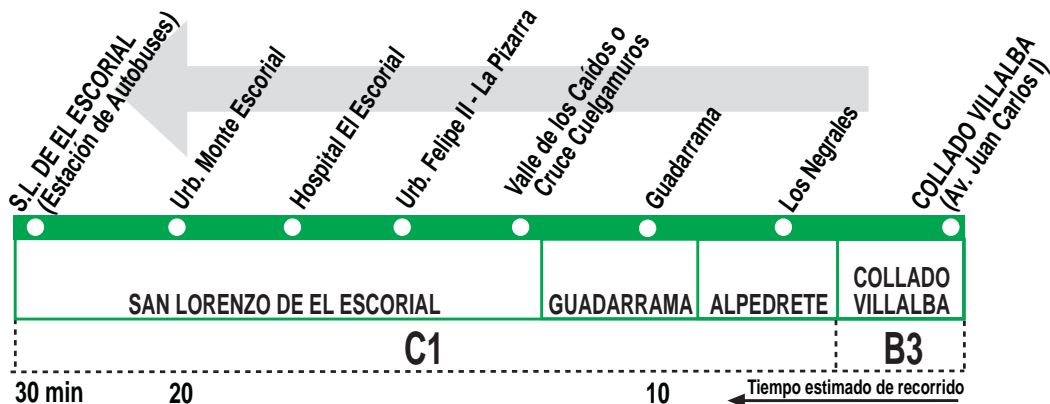

660

Villalba - Guadarrama - San Lorenzo de El Escorial

HORARIOS DE SALIDA DE COLLADO VILLALBA (Avenida Juan Carlos I)

281019

(Vigente todo el año)

Lunes a viernes laborables

A	7:30	8:15	9:00	10:00	11:00	12:30
De	14:00	a	19:00	cada	hora	
A	20:30		21:30			

Sábados laborables

A	14:00	22:30
----------	--------------	--------------

Domingos y festivos

A	14:00	17:15
----------	--------------	--------------

En Collado Villalba, Alpedrete y Guadarrama sólo está permitido la subida de viajeros.