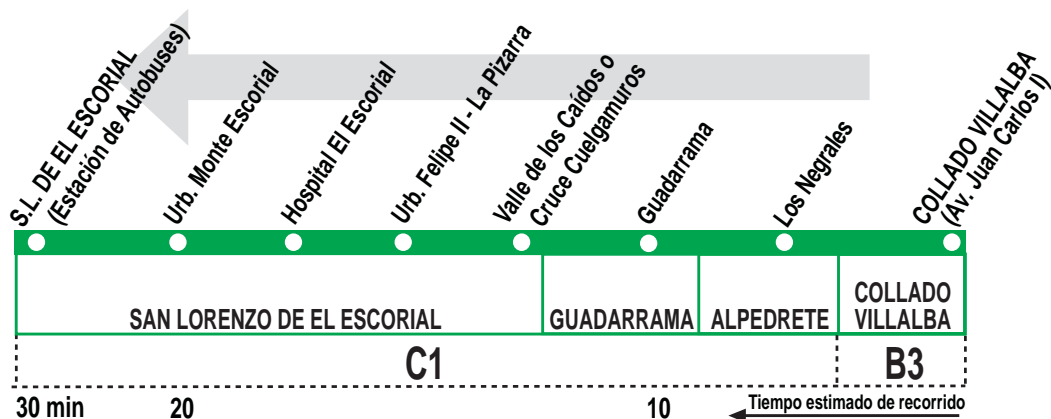

660

Villalba - Guadarrama - San Lorenzo de El Escorial

HORARIOS DE SALIDA DE COLLADO VILLALBA (Avenida Juan Carlos I)

010918

(Vigente todo el año)

Lunes a viernes laborables

A	7:30	8:15	9:00	10:00	11:00	12:30
De	14:00	a	19:00	cada	hora	
A	20:30		21:30			

Notas:

Sábados laborables, domingos y festivos sin servicio.
Horarios válidos excepto del 23 de diciembre al 7 de enero.

SERVICIO ESPECIAL DIRECTO (Vigente de 1 de abril a 30 de septiembre) (Valle de los Caídos - San Lorenzo de El Escorial)