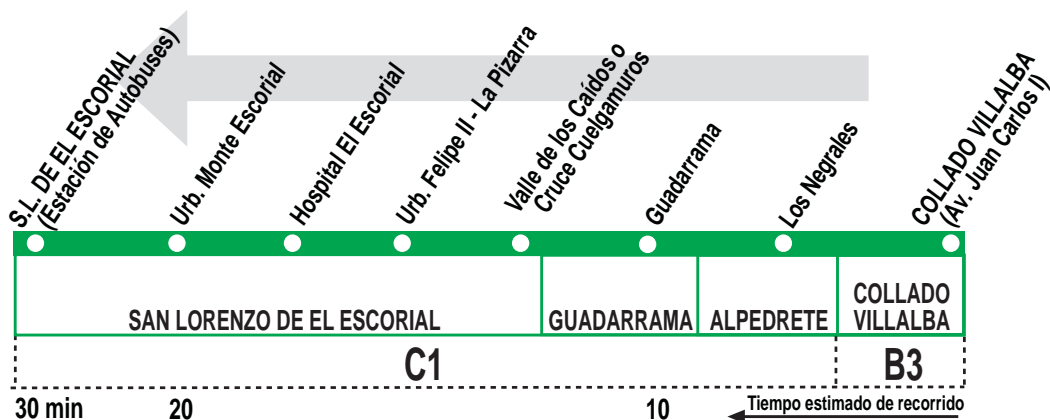

660

Villalba - Guadarrama - San Lorenzo de El Escorial

HORARIOS DE SALIDA DE COLLADO VILLALBA (Avenida Juan Carlos I)

281019

(Vigente todo el año)

Lunes a viernes laborables

| | | | | | | |
|----------|-------------|--------------|--------------|--------------|--------------|--------------|
| A | 7:30 | 8:15 | 9:00 | 10:00 | 11:00 | 12:30 |
| | De | 14:00 | a | 19:00 | cada | hora |
| | | A | 20:30 | 21:30 | | |