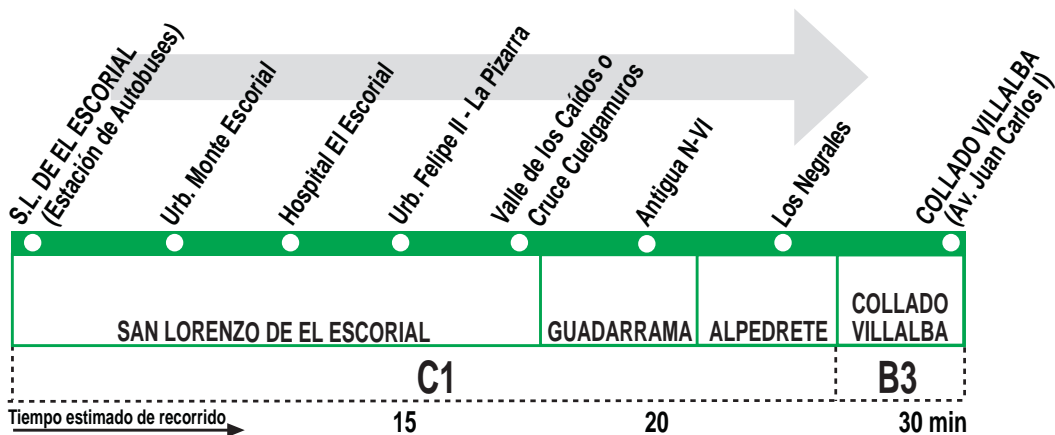

660 San Lorenzo de El Escorial - Guadarrama - Villalba

HORARIOS DE SALIDA DE SAN LORENZO DE EL ESCORIAL (Estación de Autobuses)

010918

(Vigente todo el año)

Lunes a viernes laborables

A	6:50	7:30	8:15	9:00	10:00	11:30
De	13:00	a	18:00	cada	hora	
A	19:15		20:45			

Notas:

Sábados laborables, domingos y festivos sin servicio.
Horarios válidos excepto del 23 de diciembre al 7 de enero.

SERVICIO ESPECIAL DIRECTO (Vigente de 1 de abril a 30 de septiembre) (San Lorenzo de El Escorial - Valle de los Caídos)