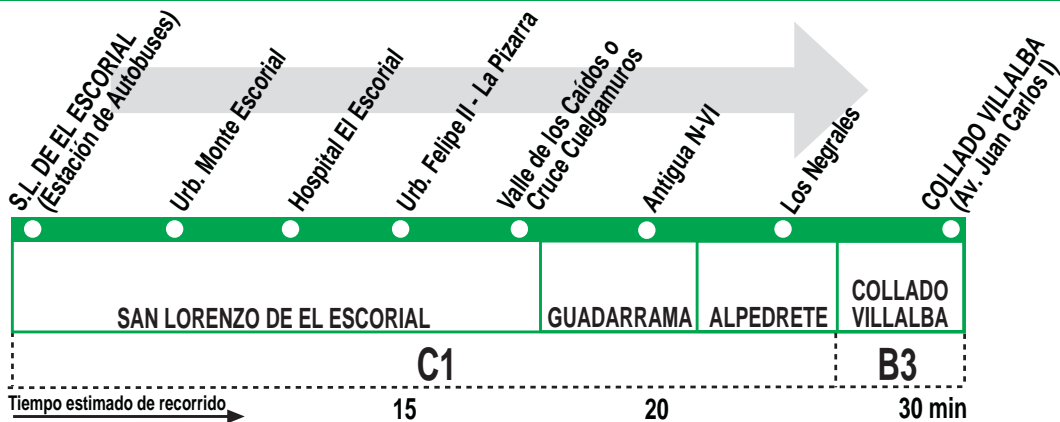

660

San Lorenzo de El Escorial - Guadarrama - Villalba

HORARIOS DE SALIDA DE SAN LORENZO DE EL ESCORIAL (Estación de Autobuses)

281019

(Vigente todo el año)

Lunes a viernes laborables

A 6:50 7:30 8:15 9:00 10:00 11:30

De 13:00 a 15:00 cada hora

A 16:10 17:00 18:00 19:15 20:45

Sábados laborables

A 13:15 21:45

Domingos y festivos

A 13:15 15:30

En Guadarrama, Alpedrete y Collado Villalba sólo está permitido el descenso de viajeros.