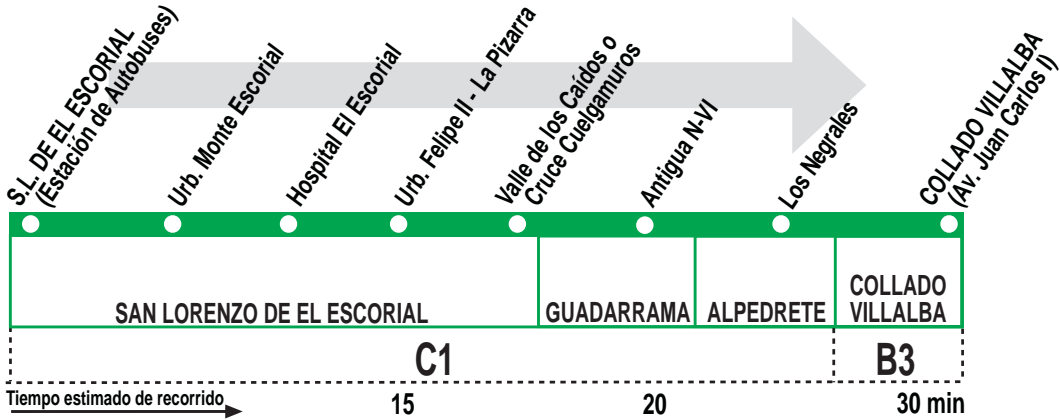

660

San Lorenzo de El Escorial - Guadarrama - Villalba

HORARIOS DE SALIDA DE SAN LORENZO DE EL ESCORIAL (Estación de Autobuses)

281019

(Vigente todo el año)

Lunes a viernes laborables

A 6:50 7:30 8:15 9:00 10:00 11:30

De 13:00 a 15:00 cada hora

A 16:10 17:00 18:00 19:15 20:45

Sábados laborables

A 13:15 21:45

Domingos y festivos

A 13:15 15:30

En Guadarrama, Alpedrete y Collado Villalba sólo está permitido el descenso de viajeros.