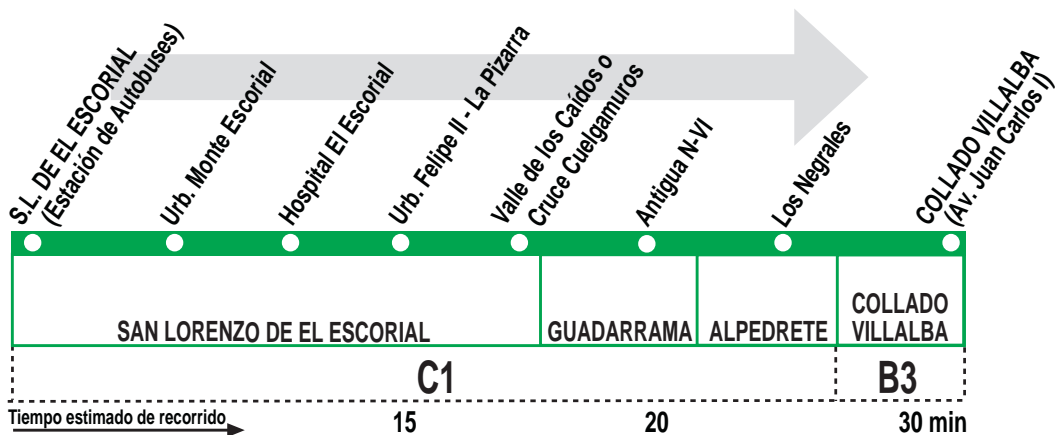

# 660 San Lorenzo de El Escorial - Guadarrama - Villalba

## HORARIOS DE SALIDA DE SAN LORENZO DE EL ESCORIAL (Estación de Autobuses)

010918

(Vigente todo el año)

### Lunes a viernes laborables

A	6:50	7:30	8:15	9:00	10:00	11:30
De	13:00	a	18:00	cada	hora	
A		19:15	20:45			

Notas:

Sábados laborables, domingos y festivos sin servicio.

## SERVICIO ESPECIAL DIRECTO (Vigente de 1 de abril a 30 de septiembre) (San Lorenzo de El Escorial - Valle de los Caídos)