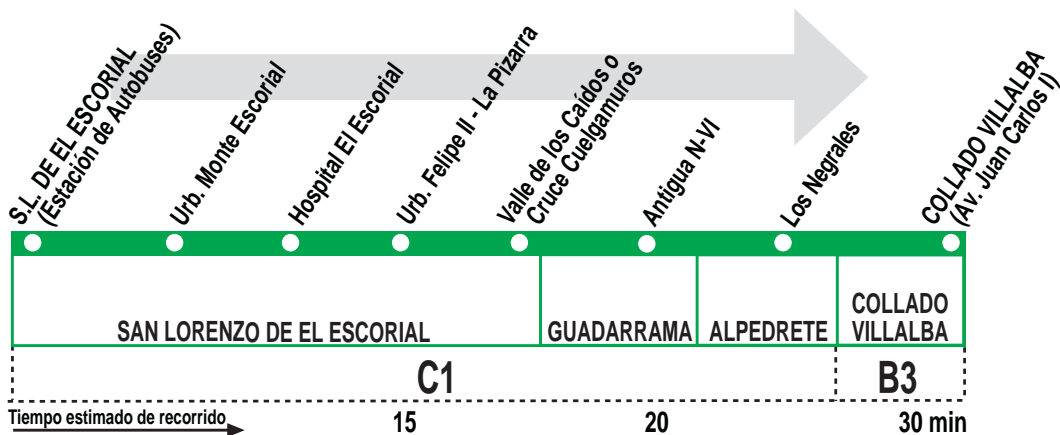

660 San Lorenzo de El Escorial - Guadarrama - Villalba

HORARIOS DE SALIDA DE SAN LORENZO DE EL ESCORIAL (Estación de Autobuses)

281019

(Vigente todo el año)

Lunes a viernes laborables

A	6:50	7:30	8:15	9:00	10:00	11:30
	De	13:00	a	15:00	cada	hora
A	16:10	17:00	18:00	19:15	20:45	

Sábados laborables

A	13:15	21:45
---	-------	-------

Domingos y festivos

A	13:15	15:30
---	-------	-------

SERVICIO ESPECIAL DIRECTO (San Lorenzo de El Escorial - Valle de los Caídos)

Martes a viernes laborables