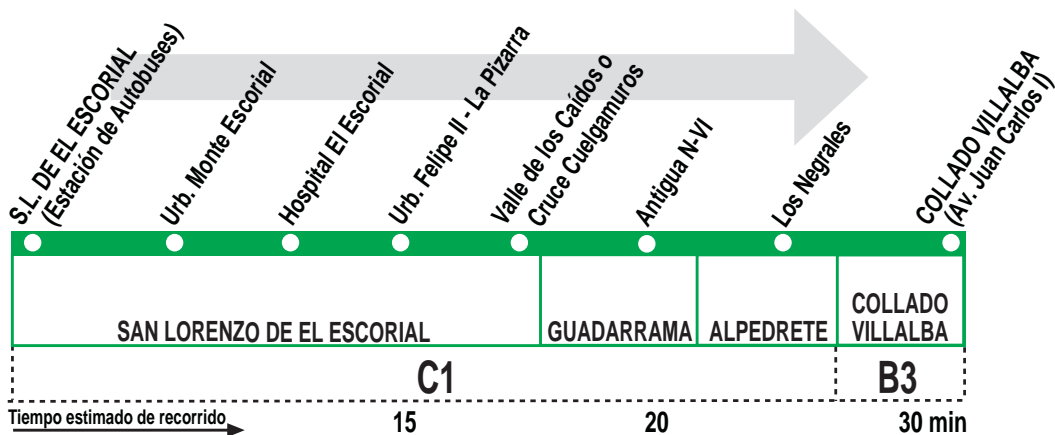

660

San Lorenzo de El Escorial - Guadarrama - Villalba

HORARIOS DE SALIDA DE SAN LORENZO DE EL ESCORIAL (Estación de Autobuses)

200519

(Vigente todo el año)

Lunes a viernes laborables

| | | | | | | |
|----|-------|-------|-------|------|-------|-------|
| A | 6:50 | 7:30 | 8:15 | 9:00 | 10:00 | 11:30 |
| De | 13:00 | a | 18:00 | cada | hora | |
| | A | 19:15 | 20:45 | | | |

Sábados laborables

| | | |
|---|-------|-------|
| A | 13:15 | 21:45 |
|---|-------|-------|

Domingos y festivos

| | | |
|---|-------|-------|
| A | 13:15 | 15:30 |
|---|-------|-------|

SERVICIO ESPECIAL DIRECTO (Vigente de 1 de abril a 30 de septiembre) (San Lorenzo de El Escorial - Valle de los Caídos)