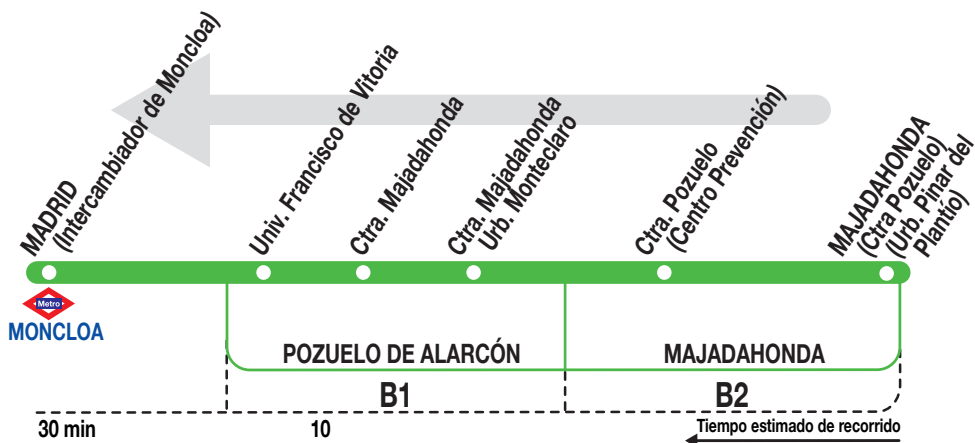

## Madrid (Moncloa)

### Horarios de salida de Majadahonda (Urb. Pinar del Plantío)

300924

(Vigente de 1 de septiembre a 30 de junio) - **lectivos**

12:00	13:00	14:00	15:00	16:10	17:00	18:05	19:00	20:00	21:00
12:20	13:05	14:05	15:05		17:50	18:20	19:10	20:05	21:05
12:45	13:25	14:40	15:50		17:55	18:40	19:50	20:10	21:55
	13:30	14:55				18:50	19:55	20:55	
	13:35								
	13:45								
	13:55								

El servicio de las 13:25 sale de la Universidad Francisco de Vitoria.

(Vigente julio)

12:20	13:05	14:00	15:05	16:10	17:10	18:05	19:00		21:00
12:45	13:35	14:05					19:50		21:55
		14:55							

(Vigente de 1 de agosto a 30 de junio) - **no lectivos**