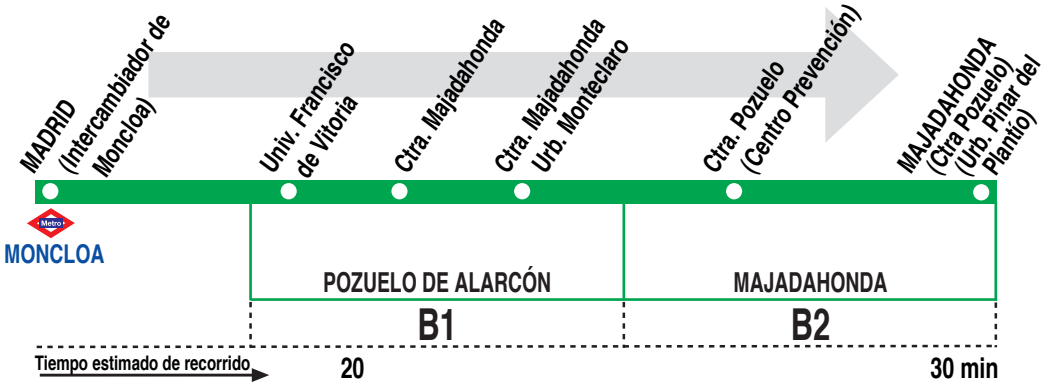

659

Madrid (Moncloa) - Univ. Francisco de Vitoria - El Pinar del Plantío

HORARIOS DE SALIDA DE MADRID (Intercambiador de Moncloa)

010120

(Vigente todo el año)

Lunes a viernes laborables lectivos

7:10	8:25	9:00	10:30	13:30	14:25	15:00	16:00
7:15	8:30	9:30	10:40		14:30	15:25	
7:25	8:45				14:35	15:30	
7:30						15:35	
7:35						15:40	
7:40						15:45	
7:55							

Lunes a viernes laborables no lectivos

A 7:30

SIN SERVICIO:

Sábados laborables, domingos y festivos.

LL LLORENTE, S.A. Vereda de Zapateros, s/n.
POZUELO DE ALARCÓN. 28223 MADRID.

Tel: 91 398 38 00