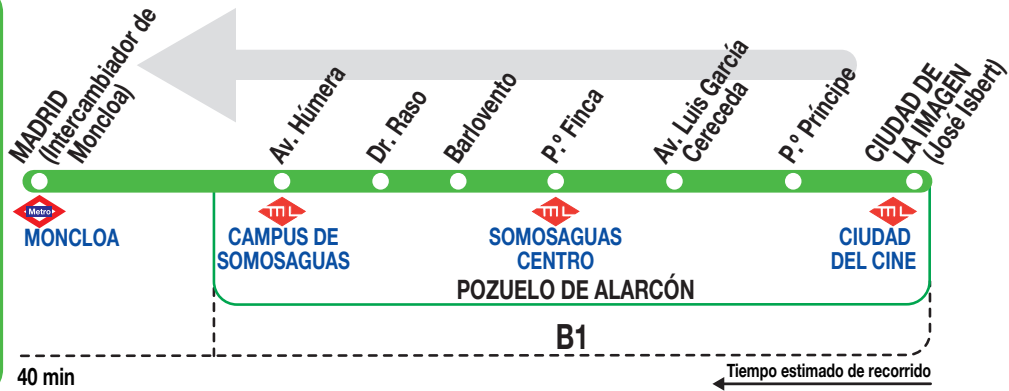

658A

Madrid (Moncloa)

Horarios de salida de Ciudad de la Imagen (José Isbert)

131221

**Lunes a
viernes
laborables**

(Vigente de 1 de septiembre a 31 de julio)

De 6:30 a 23:00 cada 45 minutos
A 23:45^x

Notas:

^x Llega a la calle Princesa (Madrid).

AV AVANZA MOVILIDAD INTEGRAL, S.L.
Calle San Norberto, 48. 28021 MADRID
madrid.avanzagrupo.com

Tel: 900 922 798