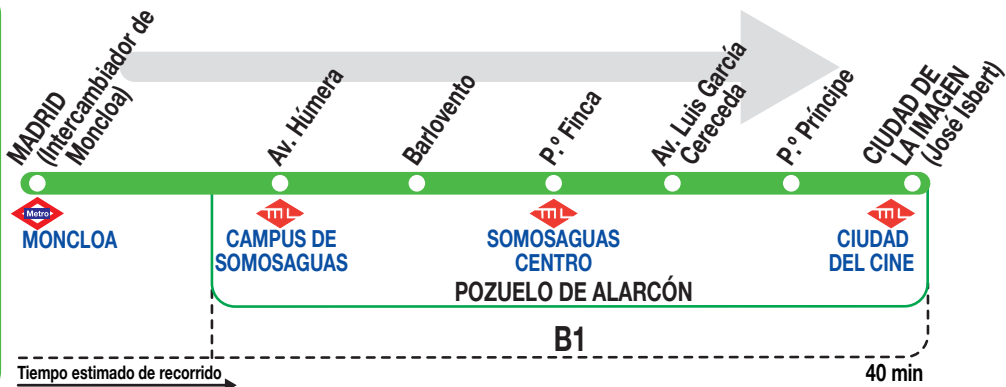

# 658A

**Pozuelo**  
(P. E. La Finca  
- Ciudad de  
la Imagen)

## Horarios de salida de Madrid (Intercambiador de Moncloa)

131221

**Lunes a  
viernes  
laborables**

(Vigente de 1 de septiembre a 31 de julio)

**De 7:17 a 23:45 entre 40 - 50 minutos**  
**A 0:30<sup>x</sup>**

**Notas:**

<sup>x</sup> Sale de la calle Princesa (Madrid).

**AV** AVANZA MOVILIDAD INTEGRAL, S.L.  
Calle San Norberto, 48. 28021 MADRID  
madrid.avanzagrupo.com

**Tel: 900 922 798**