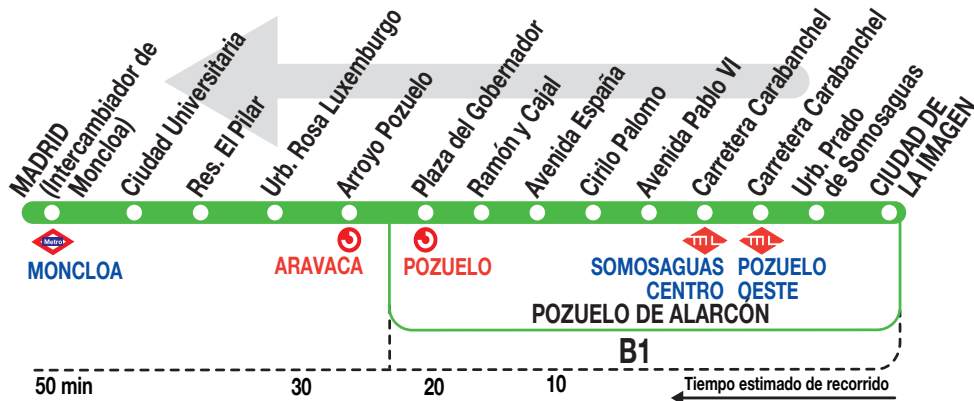

## Madrid (Moncloa)

### Horarios de salida de la Ciudad de la Imagen

290419

Lunes a  
viernes  
laborables

(Vigente de 1 de septiembre a 31 de julio)

|           |             |          |              |              |           |                |  |
|-----------|-------------|----------|--------------|--------------|-----------|----------------|--|
|           |             |          | <b>A</b>     | <b>6:00</b>  |           |                |  |
| <b>De</b> | <b>6:20</b> | <b>a</b> | <b>21:50</b> | <b>cada</b>  | <b>30</b> | <b>minutos</b> |  |
|           |             |          | <b>A</b>     | <b>22:30</b> |           |                |  |