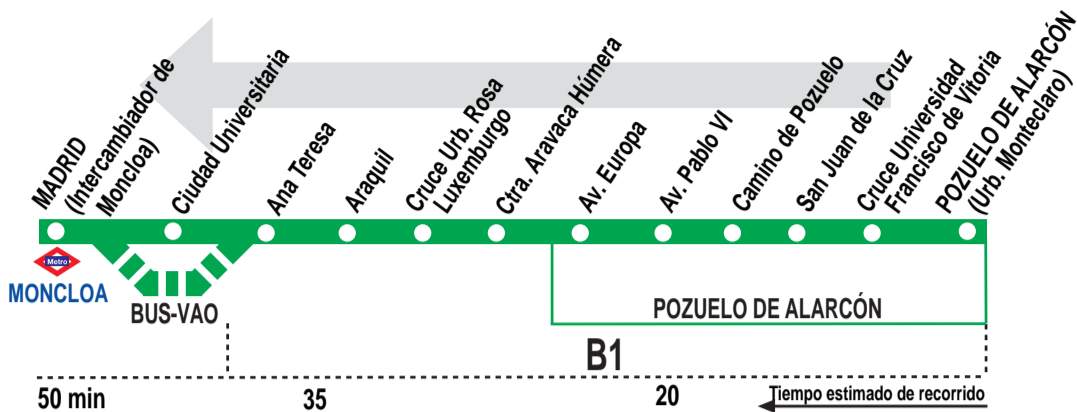

657

Pozuelo (Monteclaro) - Madrid (Moncloa)

HORARIOS DE SALIDA DE POZUELO DE ALARCÓN (Urbanización Monteclaro)

010818

Lunes a viernes laborables						(Vigente de 1 de septiembre a 31 de julio)
De	6:00	a	20:30	entre	6 - 12 minutos	
A	20:50		21:10	21:30	21:50	22:10
			22:35	23:10 ^P		

Domingos y festivos						(Vigente todo el año)
De	7:50	a	22:50	cada	30 minutos	
		A		23:20 ^P		

Notas: Utiliza la calzada bus-VAO durante las horas de funcionamiento en cada sentido, sólo de lunes a viernes laborables.
^PLa parada de descenso de la terminal en Madrid se encuentra en la calle de la Princesa.