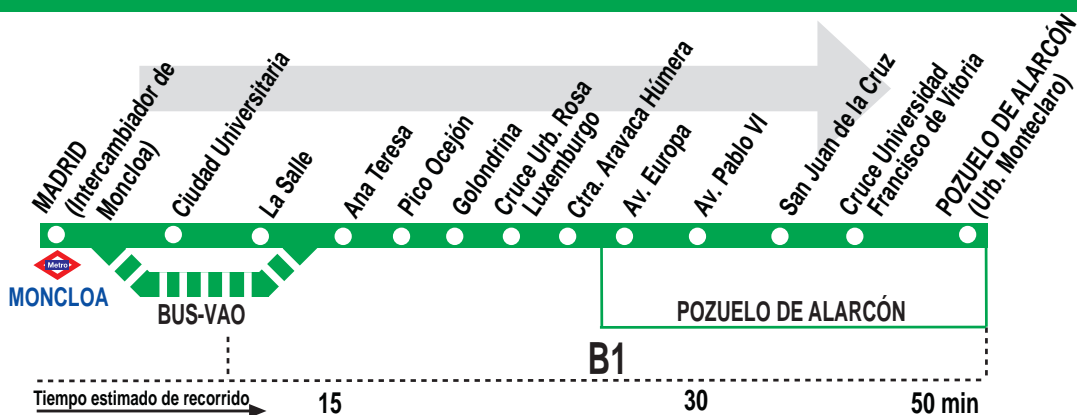

657

Madrid (Moncloa) - Pozuelo (Monteclaro)

HORARIOS DE SALIDA DE MADRID (Intercambiador de Moncloa)

010818

Lunes a viernes laborables

(Vigente de 1 de septiembre a 31 de julio)

		A		6:45			
De	7:02	a	20:40	entre	6 - 12	minutos	
A	20:56		21:09		21:20	21:42	22:02
	22:20		22:40		23:00	23:25	0:15^P

Domingos y festivos

(Vigente todo el año)

De	8:35	a	23:35	cada	30	minutos	
	A		0:05^P				

Notas: Utiliza la calzada bus-VAO durante las horas de funcionamiento en cada sentido, sólo de lunes a viernes laborables.