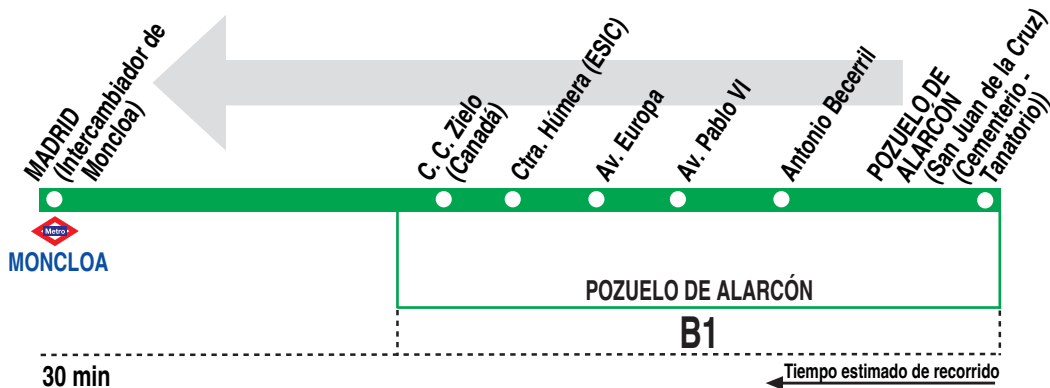

657A Madrid (Moncloa) - Pozuelo (San Juan de la Cruz)

HORARIOS DE SALIDA DE POZUELO DE ALARCÓN (Calle San Juan de la Cruz)

010920

Lunes a viernes laborables

(Vigente de 1 de septiembre a 15 de julio)

6:	7:	8:	9:	10:	11:	12:	13:	14:	15:	16:	17:	18:	19:	20:	21:	22:
45	15 35	15 45	05 ^e 15 45	15	15 45	45	10 ^e 15	10 ^e 15 45	15 45	15 45	15 45	15 45	15	15	00	00

Lunes a viernes laborables

(Vigente de 16 a 31 de julio)

6:	7:	8:	9:	10:	11:	12:	13:	14:	15:	16:	17:	18:	19:	20:	21:	22:
45	15 35	15 45	15 45	15	15 45	45	15	15 45	15 45	15 45	15 45	15 45	15	15	00	00

Notas:

Sábados laborables, domingos, festivos y agosto sin servicio.

^e Sólo se realiza en días lectivos, desde ESIC (Pozuelo de Alarcón).