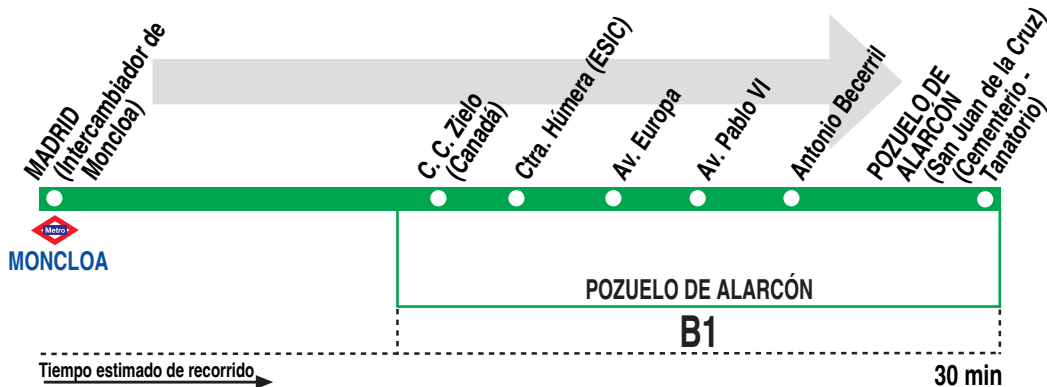

657A Madrid (Moncloa) - Pozuelo (San Juan de la Cruz)

HORARIOS DE SALIDA DE MADRID (Intercambiador de Moncloa)

010920

Lunes a viernes laborables

(Vigente de 1 de septiembre a 15 de julio)

	7:	8:	9:	10:	11:	12:	13:		15:	16:	17:	18:	19:	20:	21:	22:
	30	00 20 30 ^e	00 30	00 35	05	05 35	30 40 ^e 55		00 35	00 35	05 35	05 35	05 35	05	05 35	35

Lunes a viernes laborables

(Vigente de 16 a 31 de julio)

	7:	8:	9:	10:	11:	12:	13:	14:	15:	16:	17:	18:	19:	20:	21:	22:
	23 55	20	00 30	00 35	05	05 40	30	00	00 35 55	40	00 40	00 35	05 35	05	00 40	35

Notas:

Sábados laborables, domingos, festivos y agosto sin servicio.

^e Sólo se realiza en días lectivos, hasta ESIC (Pozuelo de Alarcón).