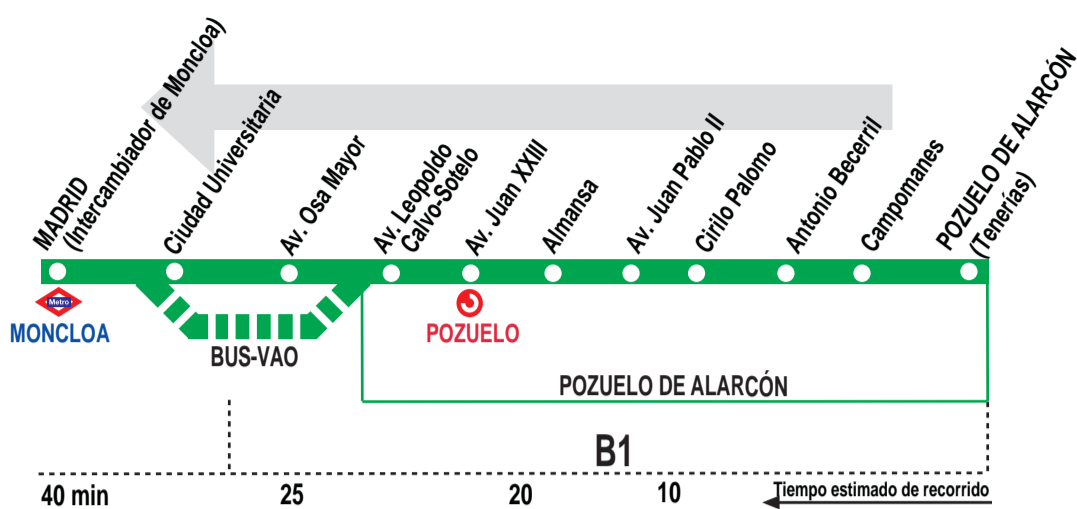

656

Pozuelo de Alarcón - Madrid (Moncloa)

HORARIOS DE SALIDA DE POZUELO DE ALARCÓN (Calle Tenerías)

031016

Lunes a viernes laborables

(Vigente de 1 de septiembre a 31 de julio)

De 5:52 a 23:12 entre 8 - 12 minutos

^PLa parada de descenso de la terminal en Madrid se encuentra en la calle de la Princesa.

LL LORENTE, S.A. C/Labradores, s/n (Esq. c/ Carreteros) **Tel: 91 398 38 00**
Pol. Ind. Prado del Espino BOADILLA DEL MONTE. 28660 MADRID.