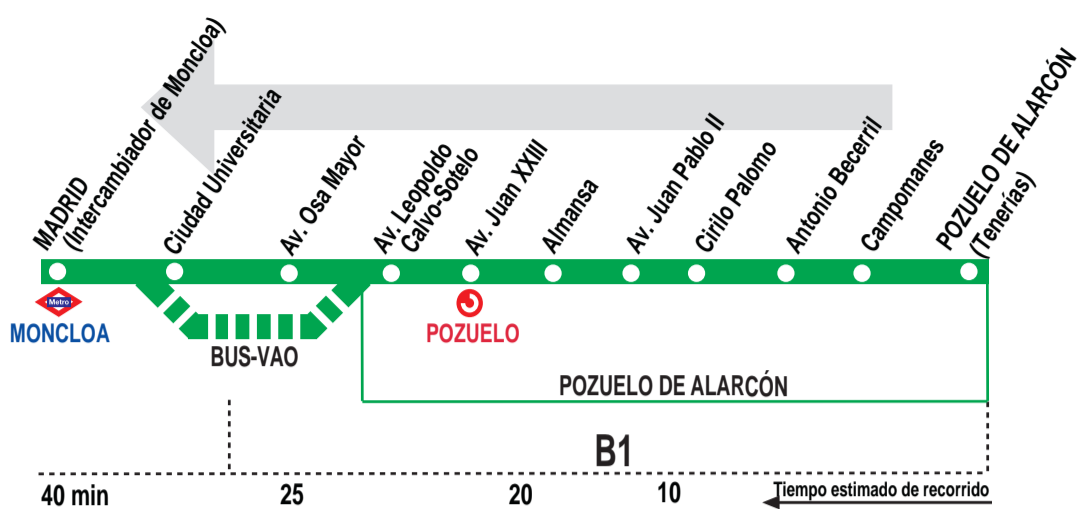

# Pozuelo de Alarcón - Madrid (Moncloa)

## HORARIOS DE SALIDA DE POZUELO DE ALARCÓN (Calle Tenerías)

010919

Lunes a viernes laborables

(Vigente de 1 de septiembre a 31 de julio)

De 5:52 a 20:58 entre 8 - 11 minutos

De 21:11 a 23:20 entre 13 - 15 minutos

<sup>P</sup>La parada de descenso de la terminal en Madrid se encuentra en la calle de la Princesa.

**LL** LLORENTE, S.A. Vereda de Zapateros, s/n.  
POZUELO DE ALARCÓN. 28223 MADRID.

**Tel: 91 398 38 00**