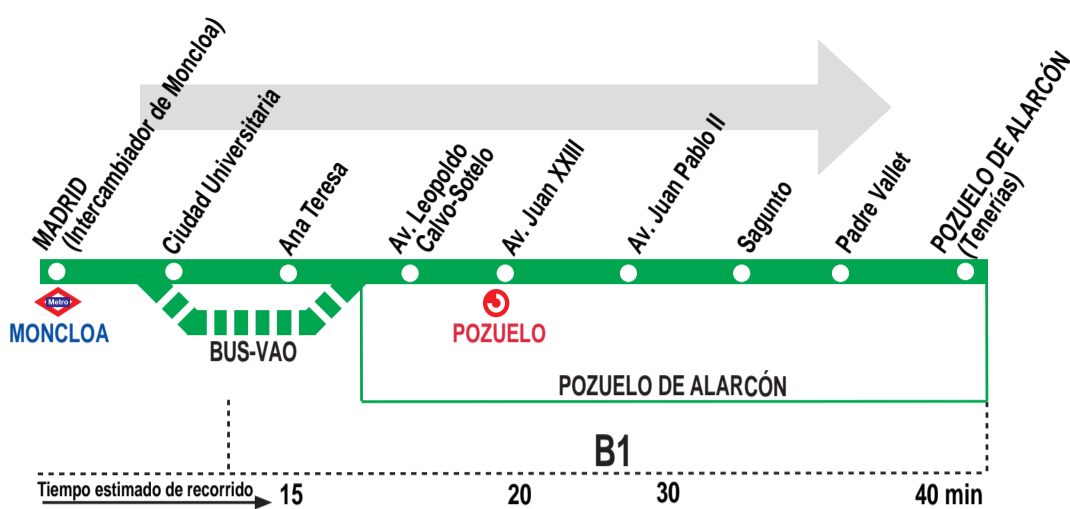

656

Madrid (Moncloa) - Pozuelo de Alarcón

HORARIOS DE SALIDA DE MADRID (Intercambiador de Moncloa)

010919

Lunes a viernes laborables

(Vigente de 1 de septiembre a 31 de julio)

De 6:30 a 21:43 entre 8 - 12 minutos

A efecto de horarios nocturnos se consideran los festivos nacionales y autonómicos. Utiliza la calzada bus-VAO durante las horas de funcionamiento en cada sentido, sólo de lunes a viernes laborables.

^PSalen de la calle de la Princesa.