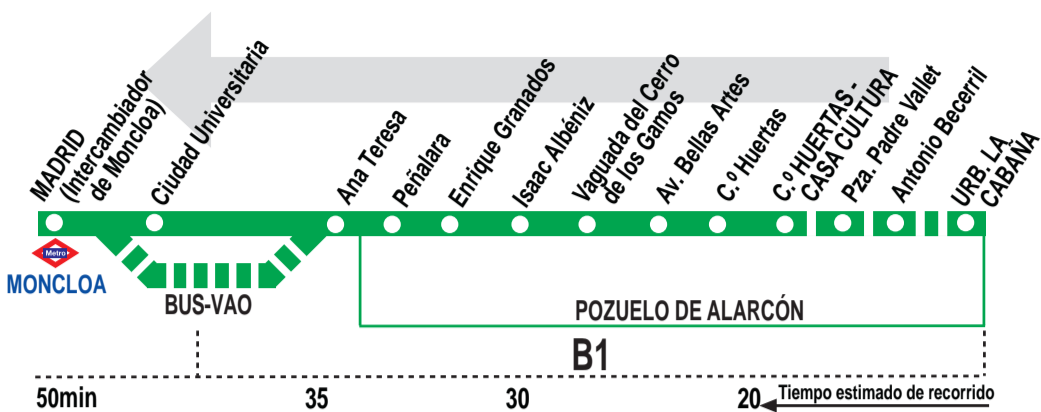

# 656A Pozuelo (Urb. La Cabaña) - Madrid (Moncloa)

## HORARIOS DE SALIDA DE POZUELO DE ALARCÓN (C.º Huertas - Casa Cultura)

010818

Lunes a viernes laborables

(Vigente de 1 de septiembre a 31 de julio)

De 6:20 a 22:40 cada 20 minutos

Procede de la urb. La Cabaña<sup>u</sup>

De 6:40 a 22:40 cada 40 minutos

Lunes a viernes laborables

(Vigente agosto)

A 6:20 6:50  
De 7:20 a 22:50 cada 30 minutos

Procede de la urb. La Cabaña<sup>u</sup>

A 6:50 8:20 9:50 11:20 12:50 14:20 15:50 17:20 18:50 20:20 21:50