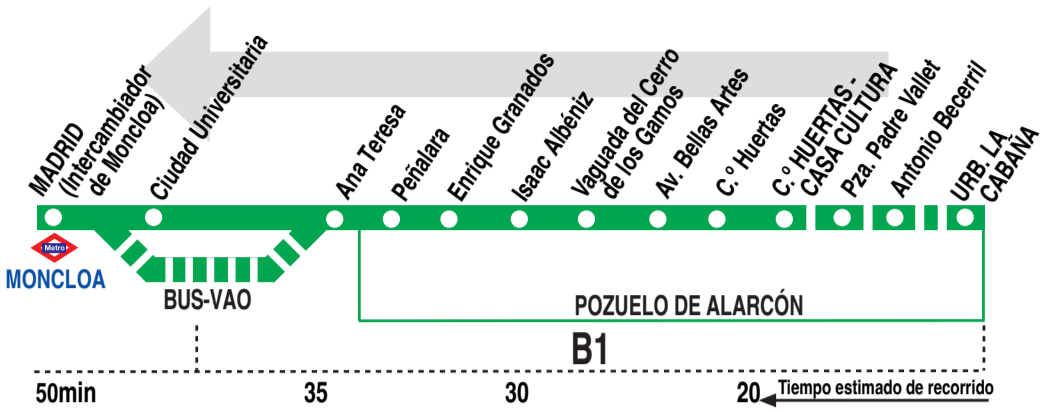

656A Pozuelo (Urb. La Cabaña) - Madrid (Moncloa)

HORARIOS DE SALIDA DE POZUELO DE ALARCÓN (C.º Huertas - Casa Cultura)

280621

Lunes a viernes laborables

(Vigente de 1 de septiembre a 31 de julio)

De 6:20 a 9:10 entre 10 - 20 minutos

De 9:20 a 22:40 cada 20 minutos

Procede de la urb. La Cabaña^u

De 6:40 a 22:40 cada 40 minutos

Lunes a viernes laborables

(Vigente agosto)

A 6:20 6:50

De 7:20 a 22:50 cada 30 minutos

Procede de la urb. La Cabaña^u

(Vigente todo el año)

A 0:05^u 2:05^u 4:05^u

Notas:

Utiliza la calzada bus-VAO durante las horas de funcionamiento en cada sentido, sólo de lunes a viernes laborables.
 A efecto de horarios nocturnos se consideran los festivos nacionales y autonómicos.
^uProcede de la urb. La Cabaña, Pozuelo de Alarcón (20-30 minutos antes).