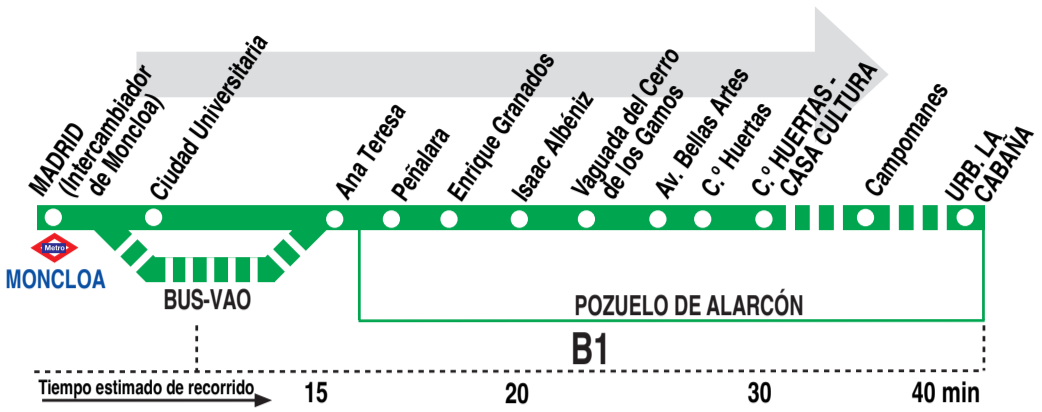

656A Madrid (Moncloa) - Pozuelo \ Urb. La Cabaña

HORARIOS DE SALIDA DE MADRID (Intercambiador de Moncloa)

280621

Lunes a viernes laborables

(Vigente de 1 de septiembre a 31 de julio)

De 7:00 a 17:30 entre 10 - 20 minutos

De 17:40 a 23:20 cada 20 minutos

Servicios que continúan a la urb. La Cabaña^u

De 7:20 a 23:20 cada 40 minutos

Lunes a viernes laborables

(Vigente agosto)

De 6:50 a 23:20 cada 30 minutos

Servicios que continúan a la urb. La Cabaña^u

(Vigente todo el año)

Noches de viernes, sábados y vísperas de festivo (Hasta la urb. La Cabaña)

A 0:45^u 2:45^u 4:45^u

Notas:

Utiliza la calzada bus-VAO durante las horas de funcionamiento en cada sentido, sólo de lunes a viernes laborables.